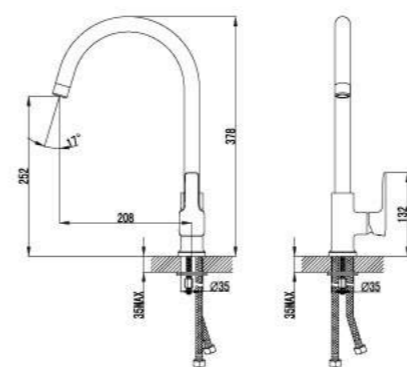

LM3617C

Смеситель для душа

- Керамический картридж 35 мм
- Аксессуары в комплекте: шланг 1,5 м, настенное поворотное крепление, 1-функциональная лейка
- Металлическая рукоятка

LM3603C

Смеситель для кухни с поворотным изливом

- Аэратор с изменяемым углом подачи воды
- Керамический картридж 25 мм
- Гибкая подводка 1/2" 35 см
- Металлическая рукоятка

LM3605C

Смеситель для умывальника монолитный

- Скрытый аэратор Neoperl® Slim SSR с изменяемым углом подачи воды
- Керамический картридж 25 мм
- Гибкая подводка 1/2" 35 см
- Металлическая рукоятка