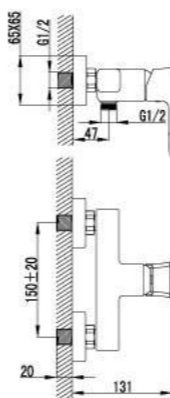

Смеситель универсальный с плоским поворотным изливом 350 мм

- Аэратор Neoperl® Cascade®
- Керамический картридж 35 мм
- Переключатель с керамическими пластинами
- Аксессуары в комплекте: шланг 1,5 м, настенное поворотное крепление, 1-функциональная лейка
- Металлическая рукоятка

LM3617C

Смеситель для душа

- Керамический картридж 35 мм
- Аксессуары в комплекте: шланг 1,5 м, настенное поворотное крепление, 1-функциональная лейка
- Металлическая рукоятка

LM3603C

Смеситель для кухни с поворотным изливом

- Аэратор с изменяемым углом подачи воды
- Керамический картридж 25 мм
- Гибкая подводка 1/2" 35 см
- Металлическая рукоятка

LM3605C

Смеситель для умывальника монолитный

- Скрытый аэратор Neoperl® Slim SSR с изменяемым углом подачи воды
- Керамический картридж 25 мм
- Гибкая подводка 1/2" 35 см
- Металлическая рукоятка