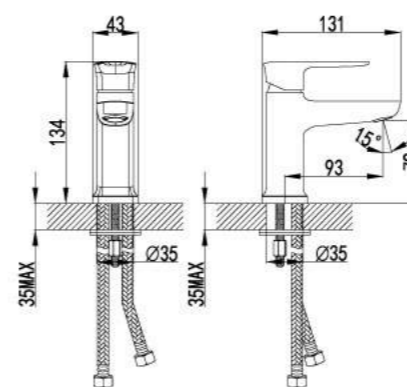

LM3617C

Смеситель для душа

- Керамический картридж 35 мм
- Аксессуары в комплекте: шланг 1,5 м, настенное поворотное крепление, 1-функциональная лейка
- Металлическая рукоятка

LM3603C

Смеситель для кухни с поворотным изливом

- Аэратор с изменяемым углом подачи воды
- Керамический картридж 25 мм
- Гибкая подводка 1/2" 35 см
- Металлическая рукоятка

LM3605C

Смеситель для умывальника монолитный

- Скрытый аэратор Neoperl® Slim SSR с изменяемым углом подачи воды
- Керамический картридж 25 мм
- Гибкая подводка 1/2" 35 см
- Металлическая рукоятка