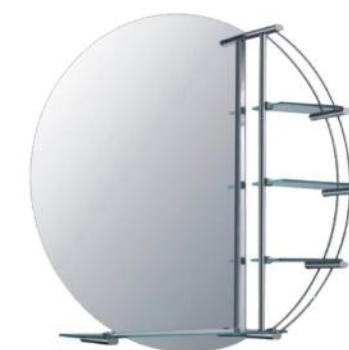

СЕРИЯ ЗЕРКАЛ

Haiba sanitary wares

СЕРИЯ ЗЕРКАЛ

Haiba sanitary wares

HB 601
700x500mm с светильником

HB 602
800x600mm

HB 603
800x800mm

HB 604
800x600mm

HB 607
800x600mm

HB 609
800x700mm

HB 611
800x600mm

HB 615
600x450mm

HB 616
600x450mm

СЕРИЯ ЗЕРКАЛ

Haiba sanitary wares

СЕРИЯ ЗЕРКАЛ

Haiba sanitary wares

HB 618
800x600mm

HB 619
700x500mm

HB 620
800x600mm

HB 621
800x600mm

HB 622
600x450mm

HB 623
700x500mm с светильником

HB 625
800x600mm с светильником

HB 626
800x550mm

HB 629
800x600mm

СЕРИЯ ЗЕРКАЛ

Haiba sanitary wares

СЕРИЯ ЗЕРКАЛ

Haiba sanitary wares

HB 630
600x800mm

HB 632
700x500mm с светильником