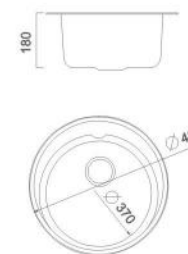

Ø480x180mm Толщина 8мм