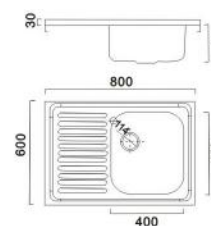

800X600x180mm Толщина 8мм

Артикул:  
HB 5078T  
HB S5078T  
HB D5078T

Глянцевая  
Матовая  
Декор

780x500x180mm Толщина 8мм

Haiba Ваша надежная торговая марка

Поверхностный материал

Глянцевая

Матовая