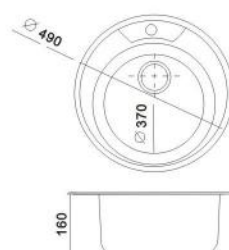

Ø490x160mm Толщина 6мм