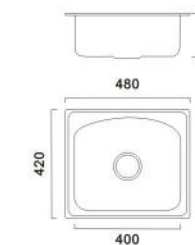

# КУХОННАЯ-08

Haiba sanitary wares Толщина 8мм

Haiba Ваша надежная торговая марка

Артикул:

HB 3838  
HB S3838  
HB D3838

Глянцевая  
Матовая  
Декор

380X380x180mm Толщина 8мм

Артикул:

HB 4842  
HB S4842  
HB D4842

Глянцевая  
Матовая  
Декор

480X420x180mm Толщина 8мм

Артикул:

HB 4749  
HB S4749  
HB D4749

Глянцевая  
Матовая  
Декор

490X470x180mm Толщина 8мм

Артикул: