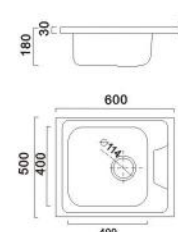

600X500x180mm Толщина 8мм