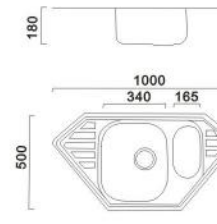

Декор

Артикул:

HB 5095 Глянцевая  
HB S5095 Матовая  
HB D5095 Декор

950X500x180mm Толщина 8мм

Артикул:

HB 5100 Глянцевая  
HB S5100 Матовая  
HB D5100 Декор

1000X500x180mm Толщина 8мм

Артикул: