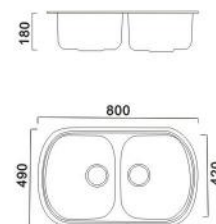

HB 4963 Глянцевая  
HB S4963 Матовая  
HB D4963 Декор

630X490x180mm Толщина 8мм

Артикул:

HB 4963T Глянцевая  
HB S4963T Матовая  
HB D4963T Декор

630X490x180mm Толщина 8мм

Артикул:

HB 4980 Глянцевая  
HB S4980 Матовая  
HB D4980 Декор

800X490x180mm Толщина 8мм

Артикул:

HB 4980T Глянцевая  
HB S4980T Матовая  
HB D4980T Декор

800X490x180mm Толщина 8мм

Haiba Ваша надежная торговая марка

Поверхностный материал

Глянцевая

Матовая