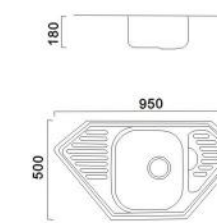

950X500x180mm Толщина 8мм