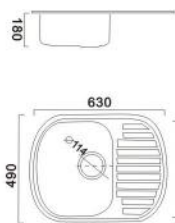

630X490x180mm Толщина 8мм