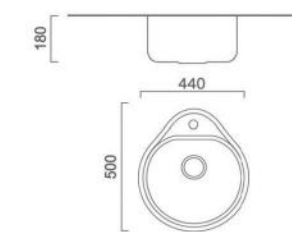

500x440x180mm Толщина 8мм