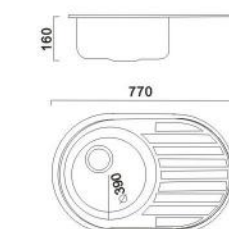

770x500x180mm Толщина 6мм