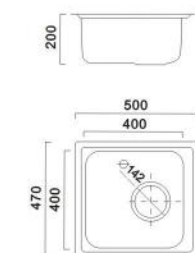

500X470x180mm Толщина 8мм