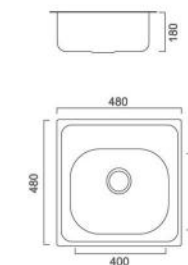

### Артикул:

HB 4874 Глянцевая  
HB S4874 Матовая  
HB D4874 Декор

740x480x180mm Толщина 8мм

### Артикул:

HB 4848 Глянцевая  
HB S4848 Матовая  
HB D4848 Декор

480x480x180mm Толщина 8мм