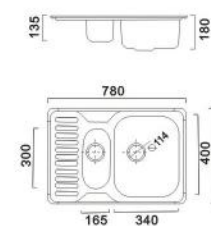

800X600x180mm Толщина 8мм

Артикул:  
HB 5078T  
HB S5078T  
HB D5078T

Глянцевая  
Матовая  
Декор

780x500x180mm Толщина 8мм

Haiba Ваша надежная торговая марка

Поверхностный материал

Глянцевая

Матовая