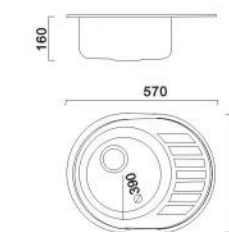

570x450x180mm Толщина 6мм