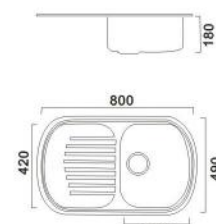

HB 4963 Глянцевая  
HB S4963 Матовая  
HB D4963 Декор

630X490x180mm Толщина 8мм

Артикул:

HB 4963T Глянцевая  
HB S4963T Матовая  
HB D4963T Декор

630X490x180mm Толщина 8мм

Артикул:

HB 4980 Глянцевая  
HB S4980 Матовая  
HB D4980 Декор