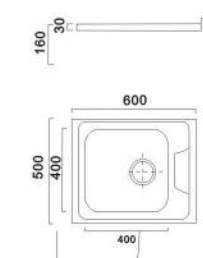

Артикул:  
HB 4557-06 Глянцевая  
HB S4557-06 Матовая  
HB D4557-06 Декор

570x450x180mm Толщина 6мм

Артикул:  
HB 5077-06 Глянцевая  
HB S5077-06 Матовая  
HB D5077-06 Декор

770x500x180mm Толщина 6мм

Артикул:  
HB 5050-06 Глянцевая  
HB S5050-06 Матовая  
HB D5050-06 Декор

500X500x160mm Толщина 6мм

Артикул:  
HB 5060-06 Глянцевая  
HB S5060-06 Матовая  
HB D5060-06 Декор

600X500x160mm Толщина 6мм

Артикул:  
HB 6060-06(L/R) Глянцевая  
HB S6060-06(L/R) Матовая  
HB D6060-06(L/R) Декор

600X600x160mm Толщина 6мм

Артикул:  
HB 6080-06(L/R) Глянцевая  
HB S6080-06(L/R) Матовая  
HB D6080-06(L/R) Декор

800X600x160mm Толщина 6мм

HA107  
пробойник

HA106  
Лента уплотнительная

HA105  
Крепеж к мойкам