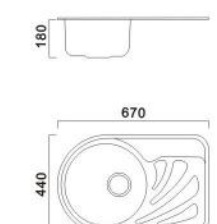

HB 8547 Глянцевая  
HB S8547 Матовая  
HB D8547 Декор

850x440x180mm Толщина 8мм

Артикул:

HB 6744 Глянцевая  
HB S6744 Матовая  
HB D6744 Декор

670x440x180mm Толщина 8мм