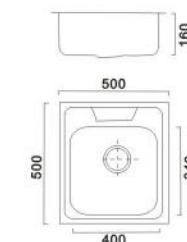

Артикул:  
HB 4557-06 Глянцевая  
HB S4557-06 Матовая  
HB D4557-06 Декор

570x450x180mm Толщина 6мм

Артикул:  
HB 5077-06 Глянцевая  
HB S5077-06 Матовая  
HB D5077-06 Декор

770x500x180mm Толщина 6мм

Артикул:  
HB 5050-06 Глянцевая  
HB S5050-06 Матовая  
HB D5050-06 Декор

500X500x160mm Толщина 6мм

Артикул:  
HB 5060-06 Глянцевая  
HB S5060-06 Матовая  
HB D5060-06 Декор

600X500x160mm Толщина 6мм

Артикул:  
HB 6060-06(L/R) Глянцевая  
HB S6060-06(L/R) Матовая  
HB D6060-06(L/R) Декор