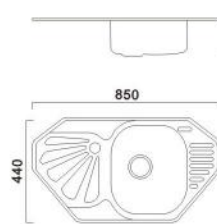

850x440x180mm Толщина 8мм