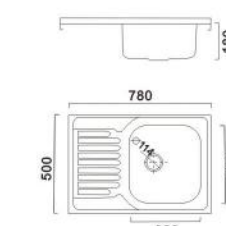

Глянцевая  
Матовая  
Декор

780X430x180mm Толщина 8мм

Артикул:  
HB 5078  
HB S5078  
HB D5078

Глянцевая  
Матовая  
Декор

780X500x180mm Толщина 8мм