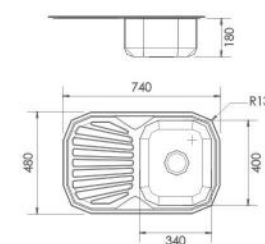

740x480x180mm Толщина 8мм