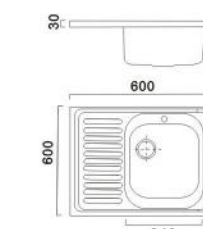

Артикул:  
HB 4557-06 Глянцевая  
HB S4557-06 Матовая  
HB D4557-06 Декор

570x450x180mm Толщина 6мм

Артикул:  
HB 5077-06 Глянцевая  
HB S5077-06 Матовая  
HB D5077-06 Декор

770x500x180mm Толщина 6мм

Артикул:  
HB 5050-06 Глянцевая  
HB S5050-06 Матовая  
HB D5050-06 Декор

500X500x160mm Толщина 6мм

Артикул:  
HB 5060-06 Глянцевая  
HB S5060-06 Матовая  
HB D5060-06 Декор

600X500x160mm Толщина 6мм

Артикул:  
HB 6060-06(L/R) Глянцевая  
HB S6060-06(L/R) Матовая  
HB D6060-06(L/R) Декор

600X600x160mm Толщина 6мм

Артикул:  
HB 6080-06(L/R) Глянцевая  
HB S6080-06(L/R) Матовая  
HB D6080-06(L/R) Декор

800X600x160mm Толщина 6мм

HA107  
пробойник

HA106  
Лента уплотнительная

HA105  
Крепеж к мойкам