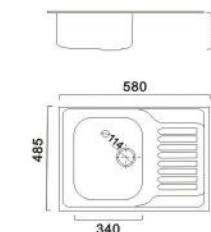

580X485x180mm Толщина 8мм