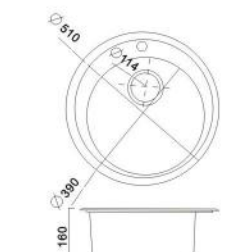

### Поверхностный материал

Артикул:  
HB 490-06 Глянцевая  
HB S490-06 Матовая  
HB D490-06 Декор

Ø490x160mm Толщина 6мм

Артикул:  
HB 510-06 Глянцевая  
HB S510-06 Матовая  
HB D510-06 Декор

Ø510x180mm Толщина 6мм