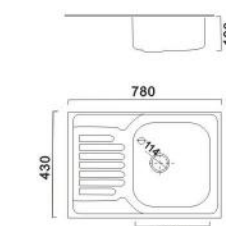

780X430x180mm Толщина 8мм