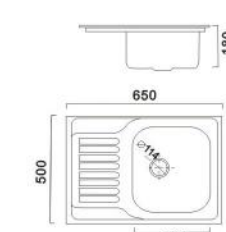

800X600x180mm Толщина 8мм

Артикул:  
HB 5078T  
HB S5078T  
HB D5078T

Глянцевая  
Матовая  
Декор

780x500x180mm Толщина 8мм

Haiba Ваша надежная торговая марка

Поверхностный материал

Глянцевая

Матовая

Декор

Артикул:  
HB 4858  
HB S4858  
HB D4858

Глянцевая  
Матовая  
Декор

580X485x180mm Толщина 8мм

Артикул:  
HB 5065  
HB S5065  
HB D5065

Глянцевая  
Матовая  
Декор

650X500x180mm Толщина 8мм

Артикул:  
HB 4378  
HB S4378  
HB D4378

Глянцевая  
Матовая  
Декор

780X430x180mm Толщина 8мм

Артикул:  
HB 5078  
HB S5078  
HB D5078

Глянцевая  
Матовая  
Декор

780X500x180mm Толщина 8мм