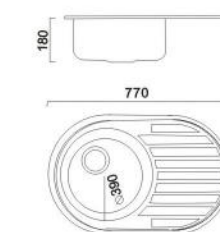

770x500x180mm Толщина 8мм

Haiba Ваша надежная торговая марка

Поверхностный материал

Глянцевая

Матовая

Декор