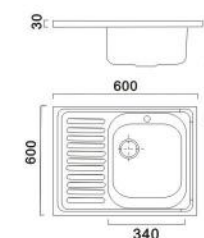

600x600x180mm Толщина 8мм