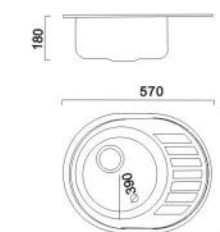

570x450x180mm Толщина 8мм