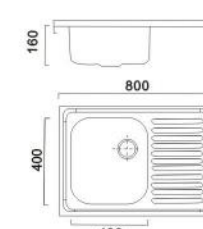

Артикул:  
HB 4557-06 Глянцевая  
HB S4557-06 Матовая  
HB D4557-06 Декор

570x450x180mm Толщина 6мм

Артикул:  
HB 5077-06 Глянцевая  
HB S5077-06 Матовая  
HB D5077-06 Декор

770x500x180mm Толщина 6мм

Артикул:  
HB 5050-06 Глянцевая  
HB S5050-06 Матовая  
HB D5050-06 Декор

500X500x160mm Толщина 6мм

Артикул:  
HB 5060-06 Глянцевая  
HB S5060-06 Матовая  
HB D5060-06 Декор

600X500x160mm Толщина 6мм

Артикул:  
HB 6060-06(L/R) Глянцевая  
HB S6060-06(L/R) Матовая  
HB D6060-06(L/R) Декор

600X600x160mm Толщина 6мм

Артикул:  
HB 6080-06(L/R) Глянцевая  
HB S6080-06(L/R) Матовая  
HB D6080-06(L/R) Декор

800X600x160mm Толщина 6мм

HA107  
пробойник

HA106  
Лента уплотнительная

HA105  
Крепеж к мойкам