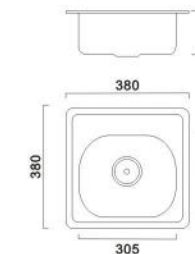

# КУХОННАЯ-08

Haiba sanitary wares Толщина 8мм

Haiba Ваша надежная торговая марка

Артикул:

HB 3838  
HB S3838  
HB D3838

Глянцевая  
Матовая  
Декор

380X380x180mm Толщина 8мм

Артикул:

HB 4842  
HB S4842  
HB D4842

Глянцевая  
Матовая  
Декор

480X420x180mm Толщина 8мм

Артикул:

HB 4749  
HB S4749  
HB D4749

Глянцевая  
Матовая  
Декор

490X470x180mm Толщина 8мм

Артикул: