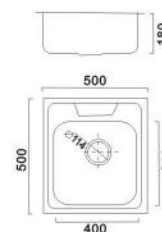

500X500x180mm Толщина 8мм