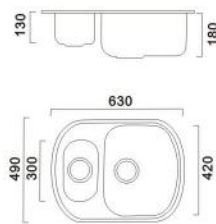

HB 4963 Глянцевая  
HB S4963 Матовая  
HB D4963 Декор

630X490x180mm Толщина 8мм

Артикул:

HB 4963T Глянцевая  
HB S4963T Матовая  
HB D4963T Декор

630X490x180mm Толщина 8мм

Артикул:

HB 4980 Глянцевая  
HB S4980 Матовая  
HB D4980 Декор