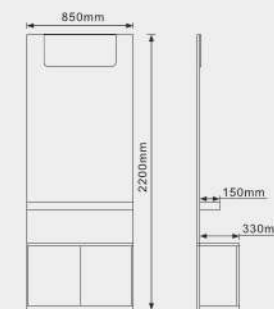

F9901 Frap Стенд