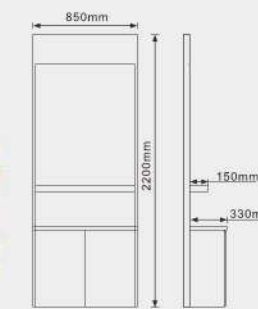

G9905 GAPPO Стенд

F9902 Frap Логотип 1200x480mm

G9906 GAPPO Логотип 1200x480mm

F9911 FRUD FRAP GAPPO Каталог (ВСЕ АССОРТИМЕНТ 2017)

F9915 FRUD FRAP GAPPO Мини-Каталог (ВСЕ АССОРТИМЕНТ 2017)