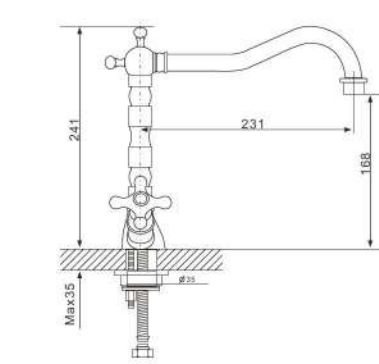

SOFIA

Серия смесителей
(латунь)

Смеситель для раковины хром

- Кран-букса с керамическими пластинами (угол поворота - 180 градусов)
- Аэратор Neoperl
- Металлические рукоятки
- 500 mm Гибкая подводка 1/2
- Автоклапан с переливом для раковины

Смеситель для раковины на 3 отверстия хром

- Кран-букса с керамическими пластинами (угол поворота - 180 градусов)
- Аэратор Neoperl
- Металлические рукоятки
- 500 mm Гибкая подводка 1/2
- Сифон (латунь)

Смеситель для ванны с изливом 35cm и переключателем в корпусе хром

- Кран-букса с керамическими пластинами (угол поворота - 180 градусов)
- Аэратор Neoperl
- Металлические рукоятки
- С длинным изливом 350 mm
- Поворотный уголок
- Шланг вращается на 360 градусов
- Душевая лейка (1-режим)
- Поворотный переключатель

Смеситель для ванны с переключателем в корпусе хром

- Кран-букса с керамическими пластинами (угол поворота - 180 градусов)
- Аэратор Neoperl
- Металлические рукоятки
- Поворотный уголок
- Шланг вращается на 360 градусов
- Душевая лейка (1-режим)
- Поворотный переключатель

Смеситель для кухни хром

- Кран-букса с керамическими пластинами (угол поворота - 180 градусов)
- Аэратор Neoperl
- Металлические рукоятки
- С поворотным изливом
- 500 mm Гибкая подводка 1/2

Смеситель для кухни хром

- Кран-букса с керамическими пластинами (угол поворота - 180 градусов)
- Аэратор Neoperl
- Металлические рукоятки
- С поворотным изливом
- 500 mm Гибкая подводка 1/2