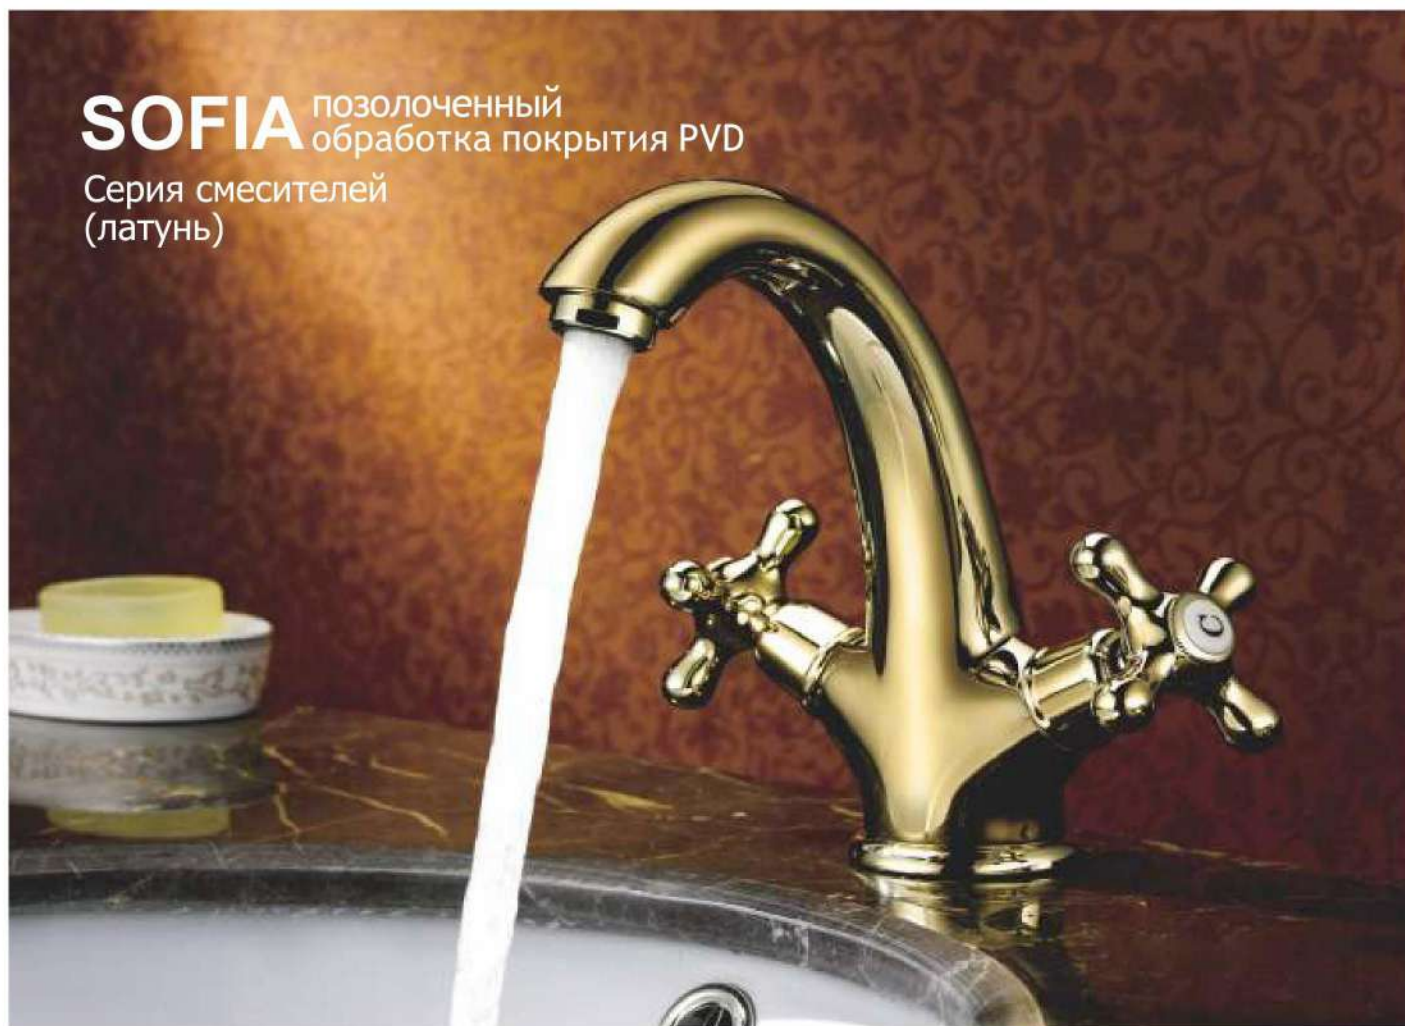

SOFIA позолоченный
обработка покрытия PVD
Серия смесителей
(латунь)

G1063-6

**Смеситель для раковины
золото**

- Кран-букса с керамическими пластинами (угол поворота - 180 градусов)
- Аэратор Neoperl
- Металлические рукоятки
- 500 mm Гибкая подводка 1/2
- Сифон (латунь)