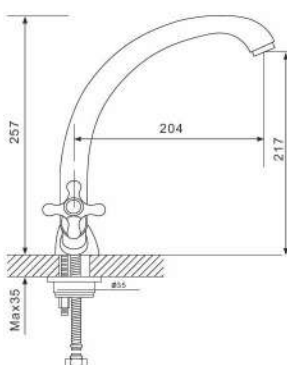

SOFIA под бронзу

Серия смесителей
(латунь)

Смеситель для раковины бронза

- Кран-букса с керамическими пластинами (угол поворота - 180 градусов)
- Аэратор Neoperl
- Металлические рукоятки
- 500 mm Гибкая подводка 1/2

Смеситель для ванны с изливом 35см и переключателем в корпусе бронза

- Кран-букса с керамическими пластинами (угол поворота - 180 градусов)
- Аэратор Neoperl
- Металлические рукоятки
- С длинным изливом 350 mm
- Поворотный уголок
- Шланг вращается на 360 градусов
- Душевая лейка(1-режим)
- Поворотный переключатель

Смеситель для ванны с переключателем в корпусе бронза

- Кран-букса с керамическими пластинами (угол поворота - 180 градусов)
- Металлические рукоятки
- Поворотный уголок
- Шланг вращается на 360 градусов
- Душевая лейка(1-режим)
- Поворотный переключатель

Смеситель для кухни бронза

- Кран-букса с керамическими пластинами (угол поворота - 180 градусов)
- Аэратор Neoperl
- Металлические рукоятки
- С поворотным изливом
- 500 mm Гибкая подводка 1/2

Смеситель для кухни бронза

- Кран-букса с керамическими пластинами (угол поворота - 180 градусов)
- Аэратор Neoperl
- Металлические рукоятки
- С поворотным изливом
- 500 mm Гибкая подводка 1/2