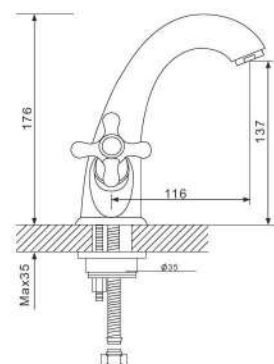

G1163

Смеситель для раковины на 3 отверстия хром

- Кран-букса с керамическими пластинами (угол поворота - 180 градусов)
- Аэратор Neoperl
- Металлические рукоятки
- 500 mm Гибкая подводка 1/2
- Сифон (латунь)