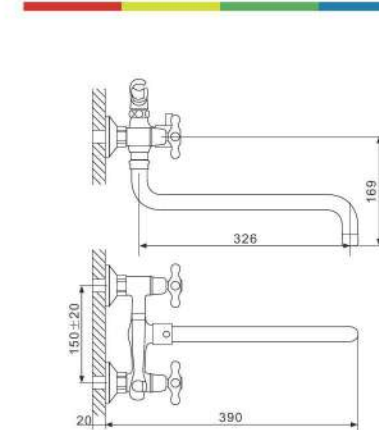

SOFIA

Серия смесителей
(латунь)

Смеситель для раковины хром

- Кран-букса с керамическими пластинами (угол поворота - 180 градусов)
- Аэратор Neoperl
- Металлические рукоятки
- 500 mm Гибкая подводка 1/2
- Автоклапан с переливом для раковины

Смеситель для раковины на 3 отверстия хром

- Кран-букса с керамическими пластинами (угол поворота - 180 градусов)
- Аэратор Neoperl
- Металлические рукоятки
- 500 mm Гибкая подводка 1/2
- Сифон (латунь)

Смеситель для ванны с изливом 35cm и переключателем в корпусе хром

- Кран-букса с керамическими пластинами (угол поворота - 180 градусов)
- Аэратор Neoperl
- Металлические рукоятки
- С длинным изливом 350 mm
- Поворотный уголок
- Шланг вращается на 360 градусов
- Душевая лейка (1-режим)
- Поворотный переключатель

Смеситель для ванны с переключателем в корпусе хром

- Кран-букса с керамическими пластинами (угол поворота - 180 градусов)
- Аэратор Neoperl
- Металлические рукоятки
- Поворотный уголок
- Шланг вращается на 360 градусов
- Душевая лейка (1-режим)
- Поворотный переключатель

Смеситель для кухни хром

- Кран-букса с керамическими пластинами (угол поворота - 180 градусов)
- Аэратор Neoperl
- Металлические рукоятки
- С поворотным изливом
- 500 mm Гибкая подводка 1/2

Смеситель для кухни хром

- Кран-букса с керамическими пластинами (угол поворота - 180 градусов)
- Аэратор Neoperl
- Металлические рукоятки
- С поворотным изливом
- 500 mm Гибкая подводка 1/2