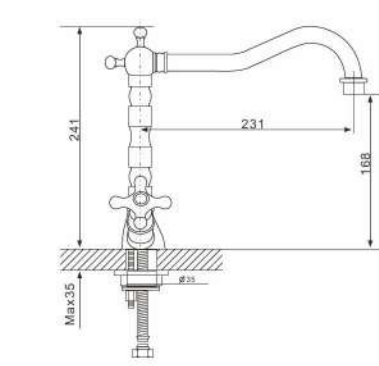

SOFIA позолоченный
обработка покрытия PVD
Серия смесителей
(латунь)

**Смеситель для раковины
золото**

- Кран-букса с керамическими пластинами (угол поворота - 180 градусов)
- Аэратор Neoperl
- Металлические рукоятки
- 500 mm Гибкая подводка 1/2
- Сифон (латунь)

**Смеситель для раковины
на 3 отверстия
золото**

- Кран-букса с керамическими пластинами (угол поворота - 180 градусов)
- Аэратор Neoperl
- Металлические рукоятки
- 500 mm Гибкая подводка 1/2
- Сифон (латунь)

**Смеситель для ванны
с изливом 35см и переключателем в корпусе
золото**

- Кран-букса с керамическими пластинами (угол поворота - 180 градусов)
- Аэратор Neoperl
- Металлические рукоятки
- С длинным изливом 350 mm
- Поворотный уголок
- Шланг вращается на 360 градусов
- Душевая лейка(1-режим)
- Поворотный переключатель

**Смеситель для ванны
с переключателем в корпусе
золото**

- Кран-букса с керамическими пластинами (угол поворота - 180 градусов)
- Металлические рукоятки
- Поворотный уголок
- Шланг вращается на 360 градусов
- Душевая лейка(1-режим)
- Поворотный переключатель

**Смеситель для кухни
золото**

- Кран-букса с керамическими пластинами (угол поворота - 180 градусов)
- Аэратор Neoperl
- Металлические рукоятки
- С поворотным изливом
- 500 mm Гибкая подводка 1/2

**Смеситель для кухни
золото**

- Кран-букса с керамическими пластинами (угол поворота - 180 градусов)
- Аэратор Neoperl
- Металлические рукоятки
- С поворотным изливом
- 500 mm Гибкая подводка 1/2