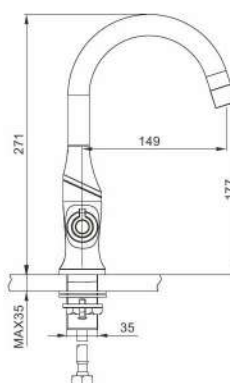

STELLA

Серия смесителей
(латунь)

Смеситель для раковины с гайкой белый/хром

- Кран-букса с керамическими пластинами (угол поворота - 180 градусов)
- Аэратор Neoperl
- Металлическая рукоятка
- 500 mm Гибкая подводка 1/2

Смеситель для ванны с изливом 35см и переключателем в корпусе белый/хром

- Кран-букса с керамическими пластинами (угол поворота - 180 градусов)
- Аэратор Neoperl
- Металлическая рукоятка
- С плоским изливом 350 mm
- Поворотный уголок
- Шланг вращается на 360 градусов
- Держатель лейки
- Душевая лейка(1-режим)
- Поворотный переключатель

Смеситель для ванны с переключателем в корпусе белый/хром

- Кран-букса с керамическими пластинами (угол поворота - 180 градусов)
- Аэратор Neoperl
- Металлическая рукоятка
- Поворотный уголок
- Шланг вращается на 360 градусов
- Держатель лейки
- Душевая лейка(1-режим)
- Поворотный переключатель

Смеситель для кухни с гайкой белый/хром

- Кран-букса с керамическими пластинами (угол поворота - 180 градусов)
- Аэратор Neoperl
- Металлическая рукоятка
- С поворотным изливом
- 500 mm Гибкая подводка 1/2