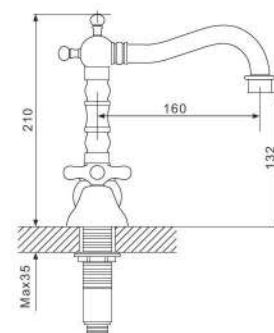

SOFIA

Серия смесителей
(латунь)

Смеситель для раковины хром

- Кран-букса с керамическими пластинами (угол поворота - 180 градусов)
- Аэратор Neoperl
- Металлические рукоятки
- 500 mm Гибкая подводка 1/2
- Автоклапан с переливом для раковины

Смеситель для раковины на 3 отверстия хром

- Кран-букса с керамическими пластинами (угол поворота - 180 градусов)
- Аэратор Neoperl
- Металлические рукоятки
- 500 mm Гибкая подводка 1/2
- Сифон (латунь)

Смеситель для ванны с изливом 35cm и переключателем в корпусе хром

- Кран-букса с керамическими пластинами (угол поворота - 180 градусов)
- Аэратор Neoperl
- Металлические рукоятки
- С длинным изливом 350 mm
- Поворотный уголок
- Шланг вращается на 360 градусов
- Душевая лейка (1-режим)
- Поворотный переключатель

Смеситель для ванны с переключателем в корпусе хром

- Кран-букса с керамическими пластинами (угол поворота - 180 градусов)
- Аэратор Neoperl
- Металлические рукоятки
- Поворотный уголок
- Шланг вращается на 360 градусов
- Душевая лейка (1-режим)
- Поворотный переключатель

Смеситель для кухни хром

- Кран-букса с керамическими пластинами (угол поворота - 180 градусов)
- Аэратор Neoperl
- Металлические рукоятки
- С поворотным изливом
- 500 mm Гибкая подводка 1/2

Смеситель для кухни хром

- Кран-букса с керамическими пластинами (угол поворота - 180 градусов)
- Аэратор Neoperl
- Металлические рукоятки
- С поворотным изливом
- 500 mm Гибкая подводка 1/2