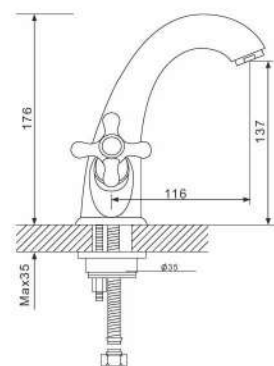

G1163-6

**Смеситель для раковины
на 3 отверстия
золото**

- Кран-букса с керамическими пластинами (угол поворота - 180 градусов)
- Аэратор Neoperl
- Металлические рукоятки
- 500 mm Гибкая подводка 1/2
- Сифон (латунь)