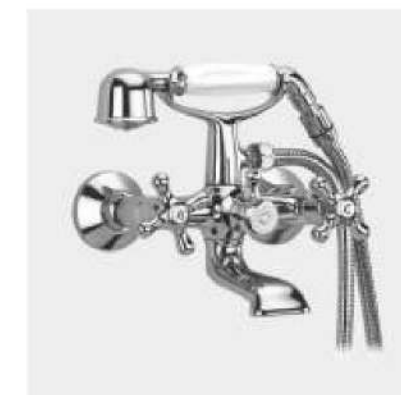

G2263 ▲ 35S

Смеситель для ванны с переключателем в корпусе хром

- Кран-букса с керамическими пластинами (угол поворота - 180 градусов)
- Аэратор Neoperl
- Металлические рукоятки
- Поворотный уголок
- Шланг вращается на 360 градусов
- Душевая лейка (1-режим)
- Поворотный переключатель