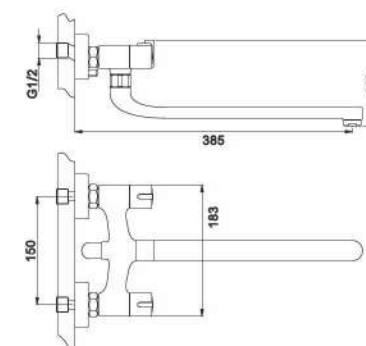

## Смеситель для раковины с гайкой белый/хром

- Кран-букса с керамическими пластинами (угол поворота - 180 градусов)
- Аэратор Neoperl
- Металлическая рукоятка
- 500 mm Гибкая подводка 1/2

G1049