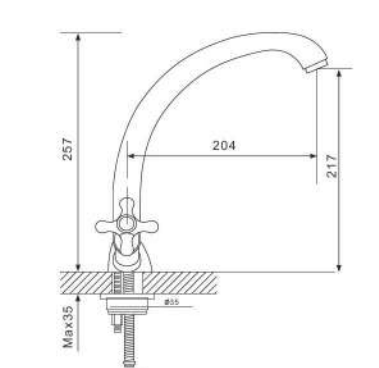

SOFIA

Серия смесителей
(латунь)

Смеситель для раковины хром

- Кран-букса с керамическими пластинами (угол поворота - 180 градусов)
- Аэратор Neoperl
- Металлические рукоятки
- 500 mm Гибкая подводка 1/2
- Автоклапан с переливом для раковины

Смеситель для раковины на 3 отверстия хром

- Кран-букса с керамическими пластинами (угол поворота - 180 градусов)
- Аэратор Neoperl
- Металлические рукоятки
- 500 mm Гибкая подводка 1/2
- Сифон (латунь)

Смеситель для ванны с изливом 35cm и переключателем в корпусе хром

- Кран-букса с керамическими пластинами (угол поворота - 180 градусов)
- Аэратор Neoperl
- Металлические рукоятки
- С длинным изливом 350 mm
- Поворотный уголок
- Шланг вращается на 360 градусов
- Душевая лейка (1-режим)
- Поворотный переключатель

Смеситель для ванны с переключателем в корпусе хром

- Кран-букса с керамическими пластинами (угол поворота - 180 градусов)
- Аэратор Neoperl
- Металлические рукоятки
- Поворотный уголок
- Шланг вращается на 360 градусов
- Душевая лейка (1-режим)
- Поворотный переключатель

Смеситель для кухни хром

- Кран-букса с керамическими пластинами (угол поворота - 180 градусов)
- Аэратор Neoperl
- Металлические рукоятки
- С поворотным изливом
- 500 mm Гибкая подводка 1/2

Смеситель для кухни хром

- Кран-букса с керамическими пластинами (угол поворота - 180 градусов)
- Аэратор Neoperl
- Металлические рукоятки
- С поворотным изливом
- 500 mm Гибкая подводка 1/2