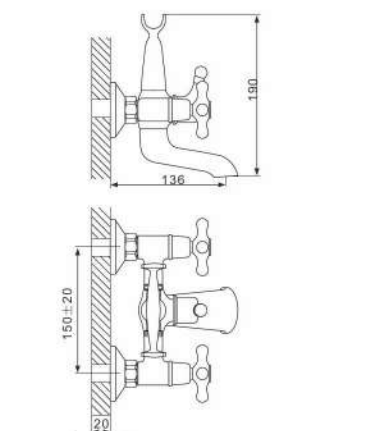

SOFIA позолоченный
обработка покрытия PVD
Серия смесителей
(латунь)

**Смеситель для раковины
золото**

- Кран-букса с керамическими пластинами (угол поворота - 180 градусов)
- Аэратор Neoperl
- Металлические рукоятки
- 500 mm Гибкая подводка 1/2
- Сифон (латунь)

**Смеситель для раковины
на 3 отверстия
золото**

- Кран-букса с керамическими пластинами (угол поворота - 180 градусов)
- Аэратор Neoperl
- Металлические рукоятки
- 500 mm Гибкая подводка 1/2
- Сифон (латунь)

**Смеситель для ванны
с изливом 35см и переключателем в корпусе
золото**

- Кран-букса с керамическими пластинами (угол поворота - 180 градусов)
- Аэратор Neoperl
- Металлические рукоятки
- С длинным изливом 350 mm
- Поворотный уголок
- Шланг вращается на 360 градусов
- Душевая лейка(1-режим)
- Поворотный переключатель

**Смеситель для ванны
с переключателем в корпусе
золото**

- Кран-букса с керамическими пластинами (угол поворота - 180 градусов)
- Металлические рукоятки
- Поворотный уголок
- Шланг вращается на 360 градусов
- Душевая лейка(1-режим)
- Поворотный переключатель

**Смеситель для кухни
золото**

- Кран-букса с керамическими пластинами (угол поворота - 180 градусов)
- Аэратор Neoperl
- Металлические рукоятки
- С поворотным изливом
- 500 mm Гибкая подводка 1/2

**Смеситель для кухни
золото**

- Кран-букса с керамическими пластинами (угол поворота - 180 градусов)
- Аэратор Neoperl
- Металлические рукоятки
- С поворотным изливом
- 500 mm Гибкая подводка 1/2