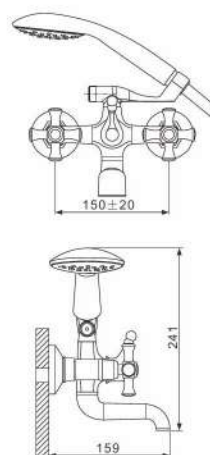

G2242 ▲ 35F

**Смеситель для ванны  
с изливом 36см и переключателем в корпусе  
хром**

- Кран-букса с керамическими пластинами (угол поворота - 180 градусов)
- Аэратор Neoperl
- Металлические рукоятки
- С плоским изливом 360 мм
- Поворотный уголок
- Шланг вращается на 360 градусов
- Душевая лейка (1-режим)
- Поворотный переключатель

G2242-2 ▲ 7228

**Смеситель для раковины  
хром**

- Кран-букса с керамическими пластинами (угол поворота - 180 градусов)
- Аэратор Neoperl
- Металлические рукоятки
- 500 mm Гибкая подводка 1/2
- Автоклапан с переливом для раковины

G1042

**Смеситель для кухни  
хром**

- Кран-букса с керамическими пластинами (угол поворота - 180 градусов)
- Аэратор Neoperl
- Металлические рукоятки
- С поворотным изливом
- 500 mm Гибкая подводка 1/2

G4042

**Смеситель для ванны  
с переключателем в корпусе  
хром**

- Кран-букса с керамическими пластинами (угол поворота - 180 градусов)
- Металлические рукоятки
- Поворотный уголок
- Шланг вращается на 360 градусов
- Душевая лейка (1-режим)
- Поворотный переключатель