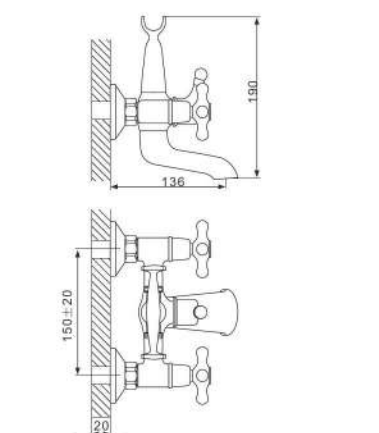

SOFIA

Серия смесителей
(латунь)

Смеситель для раковины хром

- Кран-букса с керамическими пластинами (угол поворота - 180 градусов)
- Аэратор Neoperl
- Металлические рукоятки
- 500 mm Гибкая подводка 1/2
- Автоклапан с переливом для раковины

Смеситель для раковины на 3 отверстия хром

- Кран-букса с керамическими пластинами (угол поворота - 180 градусов)
- Аэратор Neoperl
- Металлические рукоятки
- 500 mm Гибкая подводка 1/2
- Сифон (латунь)

Смеситель для ванны с изливом 35cm и переключателем в корпусе хром

- Кран-букса с керамическими пластинами (угол поворота - 180 градусов)
- Аэратор Neoperl
- Металлические рукоятки
- С длинным изливом 350 mm
- Поворотный уголок
- Шланг вращается на 360 градусов
- Душевая лейка (1-режим)
- Поворотный переключатель

Смеситель для ванны с переключателем в корпусе хром

- Кран-букса с керамическими пластинами (угол поворота - 180 градусов)
- Аэратор Neoperl
- Металлические рукоятки
- Поворотный уголок
- Шланг вращается на 360 градусов
- Душевая лейка (1-режим)
- Поворотный переключатель

Смеситель для кухни хром

- Кран-букса с керамическими пластинами (угол поворота - 180 градусов)
- Аэратор Neoperl
- Металлические рукоятки
- С поворотным изливом
- 500 mm Гибкая подводка 1/2

Смеситель для кухни хром

- Кран-букса с керамическими пластинами (угол поворота - 180 градусов)
- Аэратор Neoperl
- Металлические рукоятки
- С поворотным изливом
- 500 mm Гибкая подводка 1/2