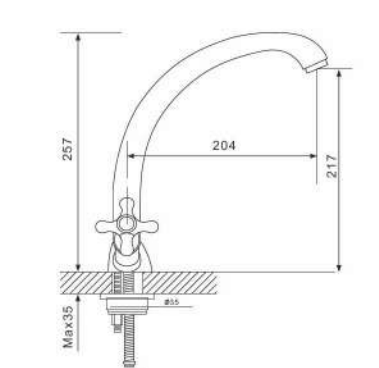

SOFIA позолоченный
обработка покрытия PVD
Серия смесителей
(латунь)

**Смеситель для раковины
золото**

- Кран-букса с керамическими пластинами (угол поворота - 180 градусов)
- Аэратор Neoperl
- Металлические рукоятки
- 500 mm Гибкая подводка 1/2
- Сифон (латунь)

**Смеситель для раковины
на 3 отверстия
золото**

- Кран-букса с керамическими пластинами (угол поворота - 180 градусов)
- Аэратор Neoperl
- Металлические рукоятки
- 500 mm Гибкая подводка 1/2
- Сифон (латунь)

**Смеситель для ванны
с изливом 35см и переключателем в корпусе
золото**

- Кран-букса с керамическими пластинами (угол поворота - 180 градусов)
- Аэратор Neoperl
- Металлические рукоятки
- С длинным изливом 350 mm
- Поворотный уголок
- Шланг вращается на 360 градусов
- Душевая лейка(1-режим)
- Поворотный переключатель

**Смеситель для ванны
с переключателем в корпусе
золото**

- Кран-букса с керамическими пластинами (угол поворота - 180 градусов)
- Металлические рукоятки
- Поворотный уголок
- Шланг вращается на 360 градусов
- Душевая лейка(1-режим)
- Поворотный переключатель

**Смеситель для кухни
золото**

- Кран-букса с керамическими пластинами (угол поворота - 180 градусов)
- Аэратор Neoperl
- Металлические рукоятки
- С поворотным изливом
- 500 mm Гибкая подводка 1/2

**Смеситель для кухни
золото**

- Кран-букса с керамическими пластинами (угол поворота - 180 градусов)
- Аэратор Neoperl
- Металлические рукоятки
- С поворотным изливом
- 500 mm Гибкая подводка 1/2