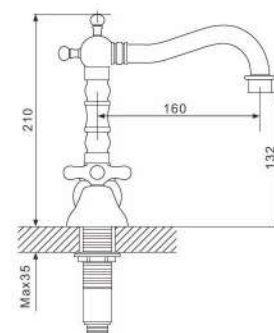

SOFIA позолоченный
обработка покрытия PVD
Серия смесителей
(латунь)

**Смеситель для раковины
золото**

- Кран-букса с керамическими пластинами (угол поворота - 180 градусов)
- Аэратор Neoperl
- Металлические рукоятки
- 500 mm Гибкая подводка 1/2
- Сифон (латунь)

**Смеситель для раковины
на 3 отверстия
золото**

- Кран-букса с керамическими пластинами (угол поворота - 180 градусов)
- Аэратор Neoperl
- Металлические рукоятки
- 500 mm Гибкая подводка 1/2
- Сифон (латунь)

**Смеситель для ванны
с изливом 35см и переключателем в корпусе
золото**

- Кран-букса с керамическими пластинами (угол поворота - 180 градусов)
- Аэратор Neoperl
- Металлические рукоятки
- С длинным изливом 350 mm
- Поворотный уголок
- Шланг вращается на 360 градусов
- Душевая лейка(1-режим)
- Поворотный переключатель

**Смеситель для ванны
с переключателем в корпусе
золото**

- Кран-букса с керамическими пластинами (угол поворота - 180 градусов)
- Металлические рукоятки
- Поворотный уголок
- Шланг вращается на 360 градусов
- Душевая лейка(1-режим)
- Поворотный переключатель

**Смеситель для кухни
золото**

- Кран-букса с керамическими пластинами (угол поворота - 180 градусов)
- Аэратор Neoperl
- Металлические рукоятки
- С поворотным изливом
- 500 mm Гибкая подводка 1/2

**Смеситель для кухни
золото**

- Кран-букса с керамическими пластинами (угол поворота - 180 градусов)
- Аэратор Neoperl
- Металлические рукоятки
- С поворотным изливом
- 500 mm Гибкая подводка 1/2