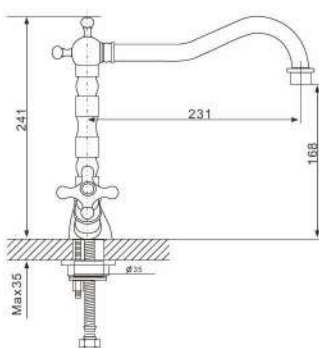

SOFIA под бронзу

Серия смесителей
(латунь)

Смеситель для раковины бронза

- Кран-букса с керамическими пластинами (угол поворота - 180 градусов)
- Аэратор Neoperl
- Металлические рукоятки
- 500 mm Гибкая подводка 1/2

Смеситель для ванны с изливом 35см и переключателем в корпусе бронза

- Кран-букса с керамическими пластинами (угол поворота - 180 градусов)
- Аэратор Neoperl
- Металлические рукоятки
- С длинным изливом 350 mm
- Поворотный уголок
- Шланг вращается на 360 градусов
- Душевая лейка(1-режим)
- Поворотный переключатель

Смеситель для ванны с переключателем в корпусе бронза

- Кран-букса с керамическими пластинами (угол поворота - 180 градусов)
- Металлические рукоятки
- Поворотный уголок
- Шланг вращается на 360 градусов
- Душевая лейка(1-режим)
- Поворотный переключатель

Смеситель для кухни бронза

- Кран-букса с керамическими пластинами (угол поворота - 180 градусов)
- Аэратор Neoperl
- Металлические рукоятки
- С поворотным изливом
- 500 mm Гибкая подводка 1/2

Смеситель для кухни бронза

- Кран-букса с керамическими пластинами (угол поворота - 180 градусов)
- Аэратор Neoperl
- Металлические рукоятки
- С поворотным изливом
- 500 mm Гибкая подводка 1/2