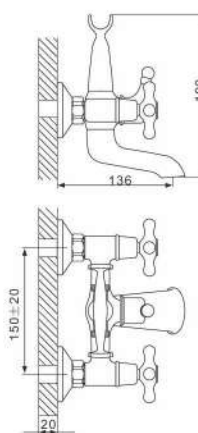

SOFIA под бронзу

Серия смесителей
(латунь)

Смеситель для раковины бронза

- Кран-букса с керамическими пластинами (угол поворота - 180 градусов)
- Аэратор Neoperl
- Металлические рукоятки
- 500 mm Гибкая подводка 1/2

Смеситель для ванны с изливом 35см и переключателем в корпусе бронза

- Кран-букса с керамическими пластинами (угол поворота - 180 градусов)
- Аэратор Neoperl
- Металлические рукоятки
- С длинным изливом 350 mm
- Поворотный уголок
- Шланг вращается на 360 градусов
- Душевая лейка(1-режим)
- Поворотный переключатель

Смеситель для ванны с переключателем в корпусе бронза

- Кран-букса с керамическими пластинами (угол поворота - 180 градусов)
- Металлические рукоятки
- Поворотный уголок
- Шланг вращается на 360 градусов
- Душевая лейка(1-режим)
- Поворотный переключатель

Смеситель для кухни бронза

- Кран-букса с керамическими пластинами (угол поворота - 180 градусов)
- Аэратор Neoperl
- Металлические рукоятки
- С поворотным изливом
- 500 mm Гибкая подводка 1/2

Смеситель для кухни бронза

- Кран-букса с керамическими пластинами (угол поворота - 180 градусов)
- Аэратор Neoperl
- Металлические рукоятки
- С поворотным изливом
- 500 mm Гибкая подводка 1/2