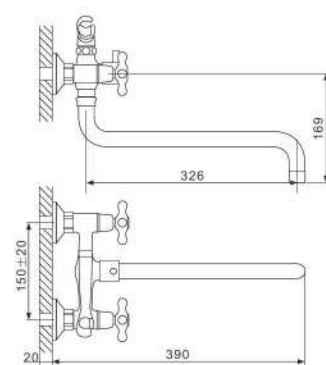

## Смеситель для раковины бронза

- Кран-букса с керамическими пластинами (угол поворота - 180 градусов)
- Аэратор Neoperl
- Металлические рукоятки
- 500 mm Гибкая подводка 1/2