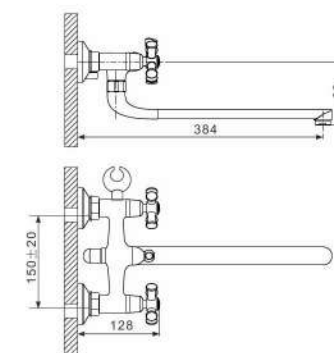

G2242 ▲ 35F

**Смеситель для ванны  
с изливом 36см и переключателем в корпусе  
хром**

- Кран-букса с керамическими пластинами (угол поворота - 180 градусов)
- Аэратор Neoperl
- Металлические рукоятки
- С плоским изливом 360 мм
- Поворотный уголок
- Шланг вращается на 360 градусов
- Душевая лейка (1-режим)
- Поворотный переключатель