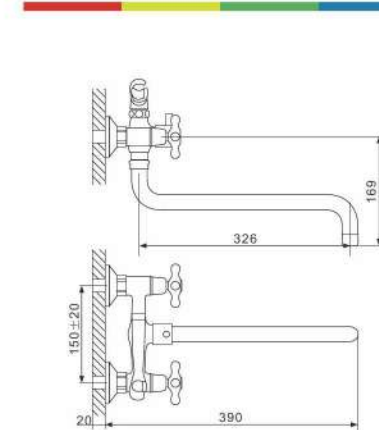

SOFIA позолоченный
обработка покрытия PVD
Серия смесителей
(латунь)

**Смеситель для раковины
золото**

- Кран-букса с керамическими пластинами (угол поворота - 180 градусов)
- Аэратор Neoperl
- Металлические рукоятки
- 500 mm Гибкая подводка 1/2
- Сифон (латунь)

**Смеситель для раковины
на 3 отверстия
золото**

- Кран-букса с керамическими пластинами (угол поворота - 180 градусов)
- Аэратор Neoperl
- Металлические рукоятки
- 500 mm Гибкая подводка 1/2
- Сифон (латунь)

**Смеситель для ванны
с изливом 35см и переключателем в корпусе
золото**

- Кран-букса с керамическими пластинами (угол поворота - 180 градусов)
- Аэратор Neoperl
- Металлические рукоятки
- С длинным изливом 350 mm
- Поворотный уголок
- Шланг вращается на 360 градусов
- Душевая лейка(1-режим)
- Поворотный переключатель

**Смеситель для ванны
с переключателем в корпусе
золото**

- Кран-букса с керамическими пластинами (угол поворота - 180 градусов)
- Металлические рукоятки
- Поворотный уголок
- Шланг вращается на 360 градусов
- Душевая лейка(1-режим)
- Поворотный переключатель

**Смеситель для кухни
золото**

- Кран-букса с керамическими пластинами (угол поворота - 180 градусов)
- Аэратор Neoperl
- Металлические рукоятки
- С поворотным изливом
- 500 mm Гибкая подводка 1/2

**Смеситель для кухни
золото**

- Кран-букса с керамическими пластинами (угол поворота - 180 градусов)
- Аэратор Neoperl
- Металлические рукоятки
- С поворотным изливом
- 500 mm Гибкая подводка 1/2