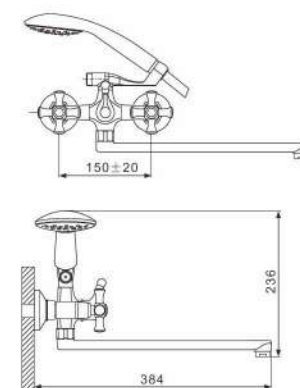

# POLLMN

Серия смесителей  
(латунь)

**Смеситель для ванны  
с изливом 35см и переключателем в корпусе  
хром**

- Кран-букса с керамическими пластинами (угол поворота - 180 градусов)
- Аэратор Neoperl
- Металлические рукоятки
- С плоским изливом 350 мм
- Поворотный уголок
- Шланг вращается на 360 градусов
- Душевая лейка (1-режим)
- Поворотный переключатель