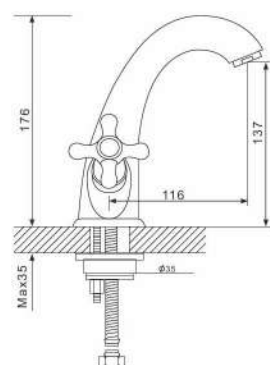

## Смеситель для раковины бронза

- Кран-букса с керамическими пластинами (угол поворота - 180 градусов)
- Аэратор Neoperl
- Металлические рукоятки
- 500 mm Гибкая подводка 1/2