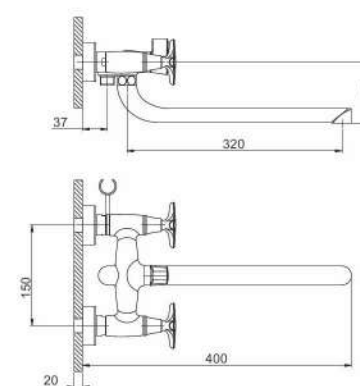

## Смеситель для раковины с гайкой черный

- Кран-букса с керамическими пластинами (угол поворота-180 градусов)
- Аэратор Неорепл
- Металлическая рукоятка
- 500 мм Гибкая подводка 1/2

G1051