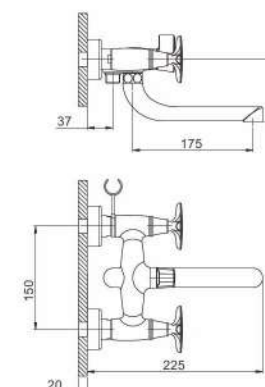

EVORA черный

Серия смесителей
(латунь)

Смеситель для раковины с гайкой черный

- Кран-букса с керамическими пластинами (угол поворота-180 градусов)
- Аэратор Неорепл
- Металлическая рукоятка
- 500 мм Гибкая подводка 1/2

Смеситель для ванны с изливом 35см и переключателем в корпусе черный

- Кран-букса с керамическими пластинами (угол поворота-180 градусов)
- Аэратор Неорепл
- Металлическая рукоятка
- С плоским изливом 350mm
- Поворотный уголок
- Шланг в двойной оплетке
- Душевая лейка (1-режим)
- Поворотный переключатель

Смеситель для ванны с изливом 20см и переключателем в корпусе черный

- Кран-букса с керамическими пластинами (угол поворота-180 градусов)
- Аэратор Неорепл
- Металлическая рукоятка
- С плоским изливом 200mm
- Поворотный уголок
- Шланг в двойной оплетке
- Душевая лейка (1-режим)
- Поворотный переключатель

Смеситель для кухни с гайкой черный

- Кран-букса с керамическими пластинами (угол поворота-180 градусов)
- Аэратор Неорепл
- Металлическая рукоятка
- 500 мм Гибкая подводка 1/2