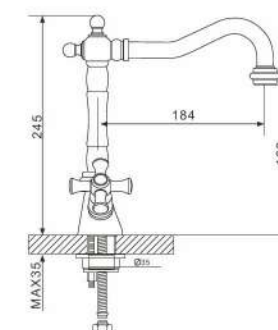

**Смеситель для кухни
хром**

- Кран-букса с керамическими пластинами (угол поворота - 180 градусов)
- Аэратор Neoperl
- Металлические рукоятки
- С поворотным изливом
- 500 mm Гибкая подводка 1/2