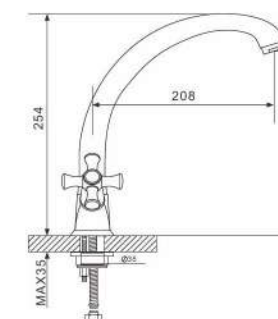

**Смеситель для кухни
хром**

- Кран-букса с керамическими пластинами (угол поворота - 180 градусов)
- Аэратор Neoperl
- Металлические рукоятки
- С поворотным изливом
- 500 mm Гибкая подводка 1/2

G4142