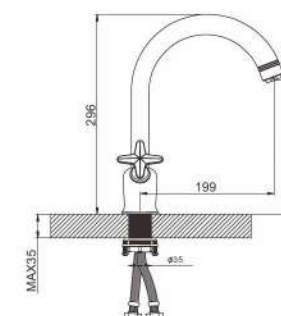

EVORA черный

Серия смесителей
(латунь)

Смеситель для раковины с гайкой черный

- Кран-букса с керамическими пластинами (угол поворота-180 градусов)
- Аэратор Неорепл
- Металлическая рукоятка
- 500 мм Гибкая подводка 1/2

Смеситель для ванны с изливом 35см и переключателем в корпусе черный

- Кран-букса с керамическими пластинами (угол поворота-180 градусов)
- Аэратор Неорепл
- Металлическая рукоятка
- С плоским изливом 350mm
- Поворотный уголок
- Шланг в двойной оплетке
- Душевая лейка (1-режим)
- Поворотный переключатель

Смеситель для ванны с изливом 20см и переключателем в корпусе черный

- Кран-букса с керамическими пластинами (угол поворота-180 градусов)
- Аэратор Неорепл
- Металлическая рукоятка
- С плоским изливом 200mm
- Поворотный уголок
- Шланг в двойной оплетке
- Душевая лейка (1-режим)
- Поворотный переключатель

Смеситель для кухни с гайкой черный

- Кран-букса с керамическими пластинами (угол поворота-180 градусов)
- Аэратор Неорепл
- Металлическая рукоятка
- 500 мм Гибкая подводка 1/2