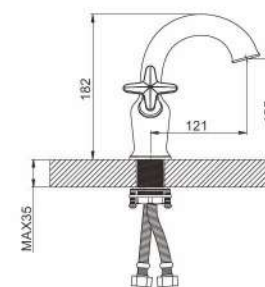

EVORA черный

Серия смесителей
(латунь)