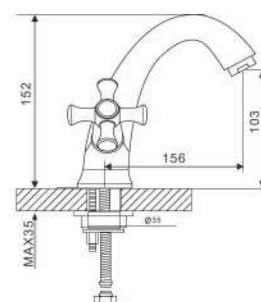

**Смеситель для раковины
хром**

- Кран-букса с керамическими пластинами (угол поворота - 180 градусов)
- Аэратор Neoperl
- Металлические рукоятки
- 500 mm Гибкая подводка 1/2
- Автоклапан с переливом для раковины

G1042