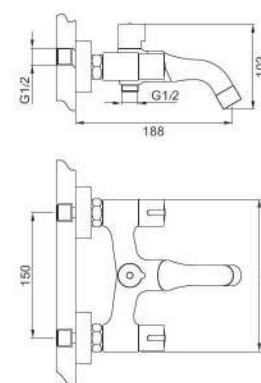

STELLA

Серия смесителей
(латунь)

Смеситель для раковины с гайкой белый/хром

- Кран-букса с керамическими пластинами (угол поворота - 180 градусов)
- Аэратор Neoperl
- Металлическая рукоятка
- 500 mm Гибкая подводка 1/2

Смеситель для ванны с изливом 35см и переключателем в корпусе белый/хром

- Кран-букса с керамическими пластинами (угол поворота - 180 градусов)
- Аэратор Neoperl
- Металлическая рукоятка
- С плоским изливом 350 mm
- Поворотный уголок
- Шланг вращается на 360 градусов
- Держатель лейки
- Душевая лейка(1-режим)
- Поворотный переключатель

Смеситель для ванны с переключателем в корпусе белый/хром

- Кран-букса с керамическими пластинами (угол поворота - 180 градусов)
- Аэратор Neoperl
- Металлическая рукоятка
- Поворотный уголок
- Шланг вращается на 360 градусов
- Держатель лейки
- Душевая лейка(1-режим)
- Поворотный переключатель

Смеситель для кухни с гайкой белый/хром

- Кран-букса с керамическими пластинами (угол поворота - 180 градусов)
- Аэратор Neoperl
- Металлическая рукоятка
- С поворотным изливом
- 500 mm Гибкая подводка 1/2