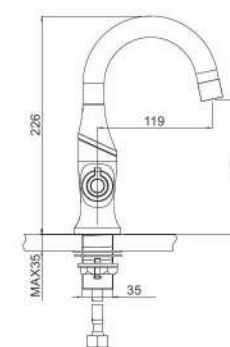

STELLA

Серия смесителей
(латунь)