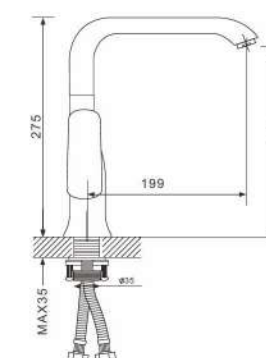

NESA

Серия смесителей
(латунь)

35mm

Смеситель для раковины с гайкой хром

- 35 mm Испанский картридж PJ
- Аэратор Neoperl
- Металлическая рукоятка
- 500 mm Гибкая подводка 1/2
- Сифон(латунь)

Смеситель для ванны с изливом 35см и переключателем в корпусе хром

- 35 mm Испанский картридж Sedal
- Аэратор Neoperl
- Металлическая рукоятка
- С плоским изливом 350 mm
- Поворотный уголок
- Шланг вращается на 360 градусов
- Держатель лейки
- Душевая лейка(1-режим)
- Поворотный переключатель

Смеситель для ванны с переключателем в корпусе хром

- 35 mm Испанский картридж Sedal
- Аэратор Neoperl
- Металлическая рукоятка
- Поворотный уголок
- Шланг вращается на 360 градусов
- Держатель лейки
- Душевая лейка(1-режим)
- Поворотный переключатель

Смеситель для кухни с гайкой хром

- 35 mm Испанский картридж Sedal
- Аэратор Neoperl
- Металлическая рукоятка
- С поворотным изливом
- 500 mm Гибкая подводка 1/2