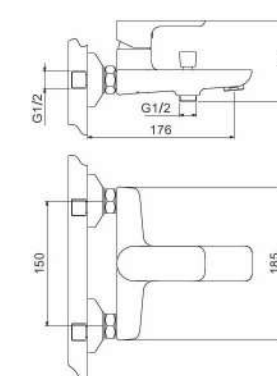

**Смеситель для ванны
белый/хром**

- 35 mm Испанский картридж Sedal
- Аэратор Neoperl
- Металлическая рукоятка
- Поворотный уголок
- Шланг вращается на 360 градусов
- Держатель лейки
- Душевая лейка(1-режим)
- Поворотный переключатель

G3048