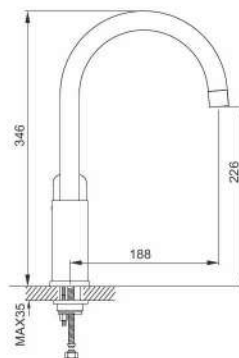

G2448

**Душевая система
излив является переключателем на лейку
белый/хром**

Новинка

- 35 mm Испанский картридж Sedal
- Тропический душ (230mm×230mm)
- Ручная лейка
- Душевой шланг
- Держатель лейки выдвижной