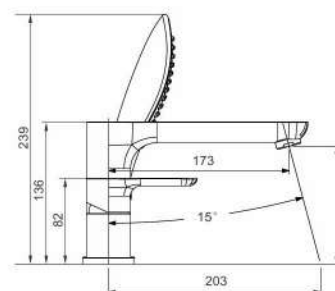

G3248

G1148

**Смеситель для ванны на 3 отверстия  
белый/хром**

- 35 mm Испанский картридж Sedal
- Аэратор Neoperl
- Металлическая рукоятка
- Шланг вращается на 360 градусов
- Душевая лейка
- 500 mm Гибкая подводка 1/2