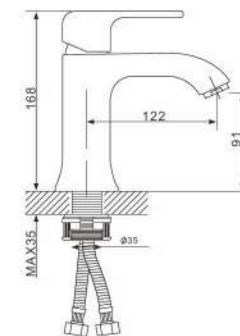

NESA

Серия смесителей
(латунь)

35mm