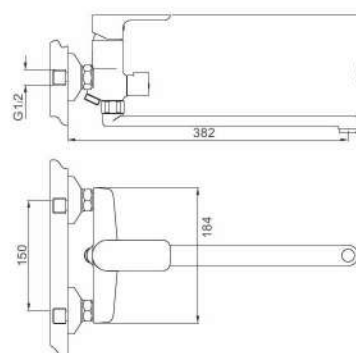

**Смеситель для ванны
с изливом 35см и переключателем в корпусе
белый/хром**

- 35 mm Испанский картридж Sedal
- Аэратор Neoperl
- Металлическая рукоятка
- С плоским изливом 350 mm
- Поворотный уголок
- Шланг вращается на 360 градусов
- Держатель лейки
- Душевая лейка(1-режим)
- Поворотный переключатель

G2248 ▲ 35F