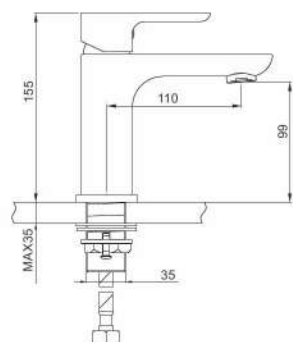

**Смеситель для раковины  
белый/хром**

- 35 mm Испанский картридж Sedal
- Металлическая рукоятка
- Душевая лейка(1-режим)
- 500 mm Гибкая подводка 1/2

G1248

G5048

**Смеситель для биде  
белый/хром**

Новинка