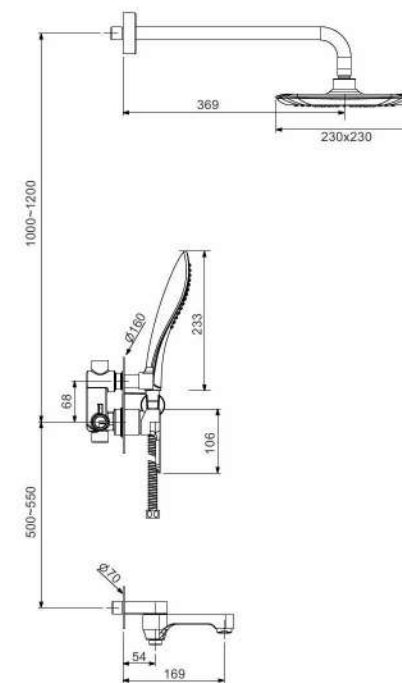

**Встроенный смеситель для ванны
с 3-функциями
излив является переключателем на лейку
белый/хром**

Новинка

- 35 mm Испанский картридж Sedal
- Тропический душ (230mm×230mm)
- Скрытый корпус
- Панель с переключателем и рукояткой
- Нижний поворотный излив
- Держатель для ручной лейкой
- Гибкий шланг
- Ручная лейка