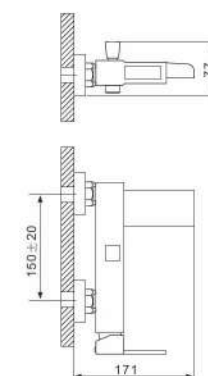

BROOK

Серия смесителей
(латунь)

25mm

Смеситель для раковины хром

- 25 mm картридж HENT
- Металлическая рукоятка
- 500 mm Гибкая подводка 1/2

Смеситель для ванны с изливом 35см и переключателем в корпусе хром

- 25 mm картридж HENT
- Аэратор Neoperl
- Металлическая рукоятка
- С плоским изливом 350 mm
- Поворотный уголок
- Шланг вращается на 360 градусов
- Держатель лейки
- Душевая лейка(1-режим)
- Поворотный переключатель

Смеситель для ванны с переключателем в корпусе хром

- 25 mm картридж HENT
- Металлическая рукоятка
- Поворотный переключатель
- Поворотный уголок
- Шланг вращается на 360 градусов
- Держатель лейки
- Душевая лейка(1-режим)

Смеситель для кухни хром

- 25 mm картридж HENT
- Металлическая рукоятка
- С поворотным изливом
- 500 mm Гибкая подводка 1/2