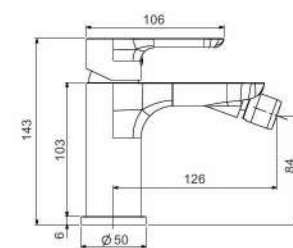

**Смеситель для раковины с гайкой
белый/хром**

- 35 mm Испанский картридж Sedal
- Аэратор Neoperl
- Металлическая рукоятка
- 500 mm Гибкая подводка 1/2

**Смеситель для раковины
белый/хром**

- 35 mm Испанский картридж Sedal
- Металлическая рукоятка
- Душевая лейка(1-режим)
- 500 mm Гибкая подводка 1/2

**Смеситель для биде
белый/хром**

Новинка

- 35 mm Испанский картридж Sedal
- Аэратор Neoperl
- Металлическая рукоятка
- 500 mm Гибкая подводка 1/2

**Смеситель для ванны с изливом
служит переключателем на лейку
белый/хром**

- 35 mm Испанский картридж Sedal
- Аэратор Neoperl
- Металлическая рукоятка
- Поворотный уголок
- Шланг вращается на 360 градусов
- Держатель лейки
- Душевая лейка(1-режим)
- Поворотный переключатель

**Смеситель для ванны на 3 отверстия
белый/хром**

- 35 mm Испанский картридж Sedal
- Аэратор Neoperl
- Металлическая рукоятка
- Шланг вращается на 360 градусов
- Душевая лейка
- 500 mm Гибкая подводка 1/2

**Смеситель для ванны
с изливом 35см и переключателем в корпусе
белый/хром**

- 35 mm Испанский картридж Sedal
- Аэратор Neoperl
- Металлическая рукоятка
- С плоским изливом 350 mm
- Поворотный уголок
- Шланг вращается на 360 градусов
- Держатель лейки
- Душевая лейка(1-режим)
- Поворотный переключатель

**Смеситель для ванны на 3 отверстия
белый/хром**

Новинка

- 35 mm Испанский картридж Sedal
- Металлическая рукоятка
- Шланг вращается на 360 градусов
- Душевая лейка
- 500 mm Гибкая подводка 1/2

**Смеситель для ванны
белый/хром**

- 35 mm Испанский картридж Sedal
- Аэратор Neoperl
- Металлическая рукоятка
- Поворотный уголок
- Шланг вращается на 360 градусов
- Держатель лейки
- Душевая лейка(1-режим)
- Поворотный переключатель