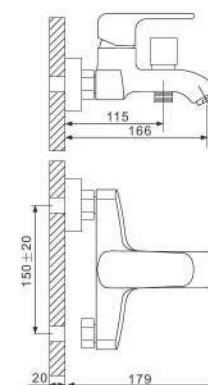

NESA

Серия смесителей
(латунь)

35mm

Смеситель для раковины с гайкой хром

- 35 mm Испанский картридж PJ
- Аэратор Neoperl
- Металлическая рукоятка
- 500 mm Гибкая подводка 1/2
- Сифон(латунь)

Смеситель для ванны с изливом 35см и переключателем в корпусе хром

- 35 mm Испанский картридж Sedal
- Аэратор Neoperl
- Металлическая рукоятка
- С плоским изливом 350 mm
- Поворотный уголок
- Шланг вращается на 360 градусов
- Держатель лейки
- Душевая лейка(1-режим)
- Поворотный переключатель

Смеситель для ванны с переключателем в корпусе хром

- 35 mm Испанский картридж Sedal
- Аэратор Neoperl
- Металлическая рукоятка
- Поворотный уголок
- Шланг вращается на 360 градусов
- Держатель лейки
- Душевая лейка(1-режим)
- Поворотный переключатель

Смеситель для кухни с гайкой хром

- 35 mm Испанский картридж Sedal
- Аэратор Neoperl
- Металлическая рукоятка
- С поворотным изливом
- 500 mm Гибкая подводка 1/2