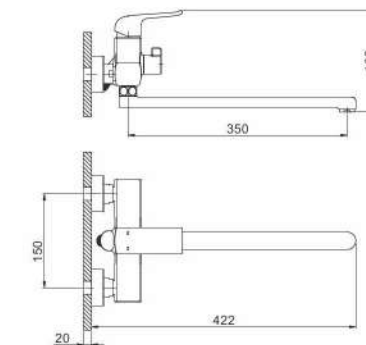

Смеситель для ванны с изливом 35cm и переключателем в корпусе черный

- 35 mm Испанский картридж Sedal
- Аэратор Neoperl
- Металлическая рукоятка
- С плоским изливом 350mm
- Поворотный уголок
- Шланг в двойной оплетке
- Держатель лейки
- Душевая лейка (1-режим)
- Поворотный переключатель