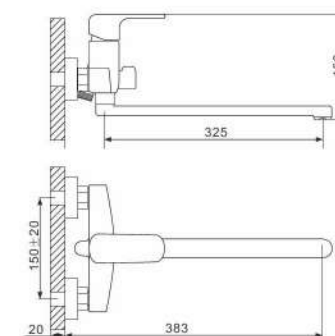

## Смеситель для раковины с гайкой хром

- 35 mm Испанский картридж PJ
- Аэратор Neoperl
- Металлическая рукоятка
- 500 mm Гибкая подводка 1/2
- Сифон( латунь)

G1060