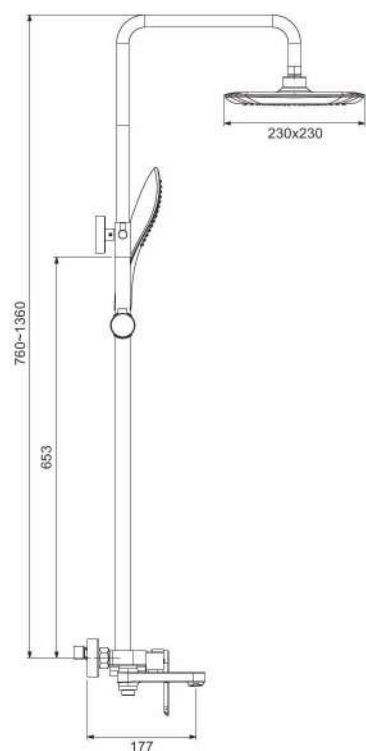

Новинка

- 35 mm Испанский картридж Sedal
- Тропический душ (230mm×230mm)
- Ручная лейка
- Душевой шланг
- Держатель лейки выдвижной

**Встроенный смеситель для ванны  
с 3-функциями  
излив является переключателем на лейку  
хром**