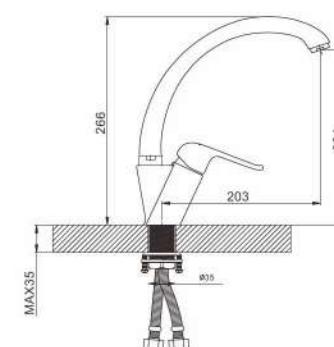

Смеситель для кухни с гайкой черный

- 35 mm Испанский картридж Sedal
- Аэратор Neoperl
- Металлическая рукоятка
- С поворотным изливом
- 500 mm Гибкая подводка 1/2