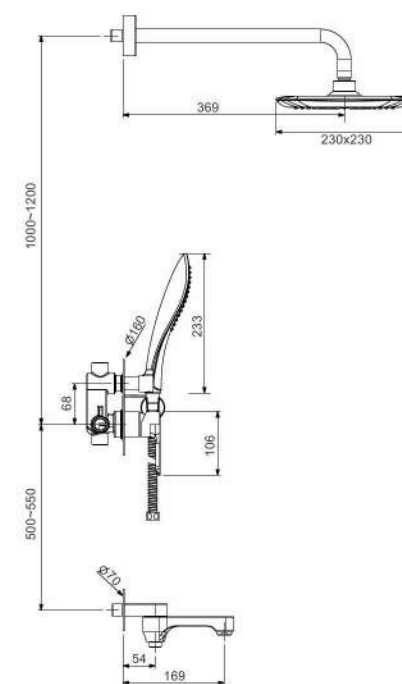

Новинка

- 35 mm Испанский картридж Sedal
- Тропический душ (230mm×230mm)
- Ручная лейка
- Душевой шланг
- Держатель лейки выдвижной

**Встроенный смеситель для ванны  
с 3-функциями  
излив является переключателем на лейку  
хром**