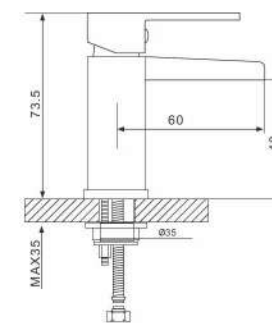

## Смеситель для раковины хром

- 25 mm картридж HENT
- Металлическая рукоятка
- 500 mm Гибкая подводка 1/2

G1040