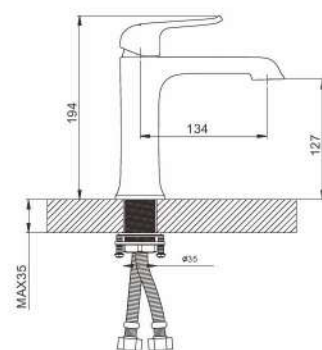

Смеситель для ванны с изливом 35cm и переключателем в корпусе черный

- 35 mm Испанский картридж Sedal
- Аэратор Neoperl
- Металлическая рукоятка
- С плоским изливом 350mm
- Поворотный уголок
- Шланг в двойной оплетке
- Держатель лейки
- Душевая лейка (1-режим)
- Поворотный переключатель