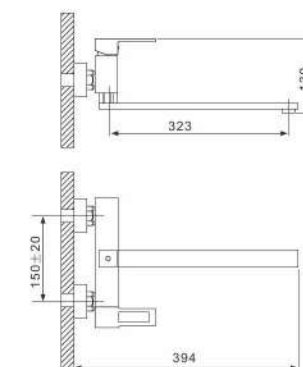

## Смеситель для раковины хром

- 25 mm картридж HENT
- Металлическая рукоятка
- 500 mm Гибкая подводка 1/2

G1040