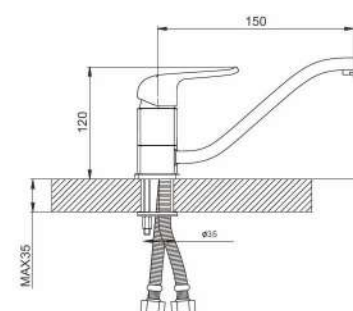

Смеситель для кухни с гайкой черный

- 35 mm Испанский картридж Sedal
- Аэратор Neoperl
- Металлическая рукоятка
- С поворотным изливом 150mm
- 500 mm Гибкая подводка 1/2