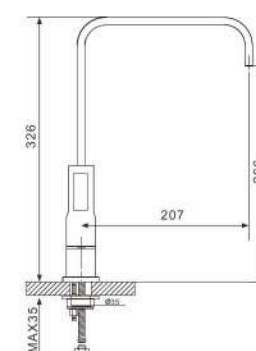

BROOK

Серия смесителей
(латунь)

25mm

Смеситель для раковины хром

- 25 mm картридж HENT
- Металлическая рукоятка
- 500 mm Гибкая подводка 1/2

Смеситель для ванны с изливом 35см и переключателем в корпусе хром

- 25 mm картридж HENT
- Аэратор Neoperl
- Металлическая рукоятка
- С плоским изливом 350 mm
- Поворотный уголок
- Шланг вращается на 360 градусов
- Держатель лейки
- Душевая лейка(1-режим)
- Поворотный переключатель

Смеситель для ванны с переключателем в корпусе хром

- 25 mm картридж HENT
- Металлическая рукоятка
- Поворотный переключатель
- Поворотный уголок
- Шланг вращается на 360 градусов
- Держатель лейки
- Душевая лейка(1-режим)

Смеситель для кухни хром

- 25 mm картридж HENT
- Металлическая рукоятка
- С поворотным изливом
- 500 mm Гибкая подводка 1/2