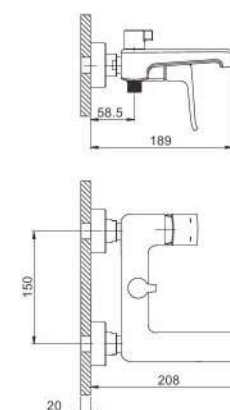

AVENTADOR черный

Серия смесителей
(латунь)

35mm

Смеситель для раковины с гайкой черный

- 35 mm Испанский картридж Sedal
- Аэратор Neoperl
- Металлическая рукоятка
- 500 mm Гибкая подводка 1/2

Смеситель для ванны с изливом 35cm и переключателем в корпусе черный

- 35 mm Испанский картридж Sedal
- Аэратор Neoperl
- Металлическая рукоятка
- С плоским изливом 350mm
- Поворотный уголок
- Шланг в двойной оплетке
- Держатель лейки
- Душевая лейка (1-режим)
- Поворотный переключатель

Смеситель для ванны черный

- 35 mm Испанский картридж Sedal
- Аэратор Neoperl
- Металлическая рукоятка
- Поворотный уголок
- Шланг в двойной оплетке
- Держатель лейки
- Душевая лейка (1-режим)
- Поворотный переключатель

Смеситель для кухни с гайкой черный

- 35 mm Испанский картридж Sedal
- Аэратор Neoperl
- Металлическая рукоятка
- С поворотным изливом
- 500 mm Гибкая подводка 1/2

Смеситель для кухни с гайкой черный

- 35 mm Испанский картридж Sedal
- Аэратор Neoperl
- Металлическая рукоятка
- С поворотным изливом 150mm
- 500 mm Гибкая подводка 1/2