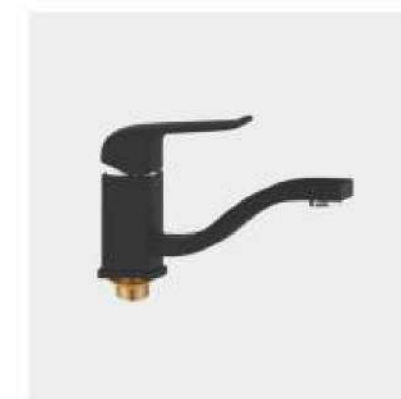

AVENTADOR черный

Серия смесителей
(латунь)

35mm

Смеситель для раковины с гайкой черный

- 35 mm Испанский картридж Sedal
- Аэратор Neoperl
- Металлическая рукоятка
- 500 mm Гибкая подводка 1/2

Смеситель для ванны с изливом 35cm и переключателем в корпусе черный

- 35 mm Испанский картридж Sedal
- Аэратор Neoperl
- Металлическая рукоятка
- С плоским изливом 350mm
- Поворотный уголок
- Шланг в двойной оплетке
- Держатель лейки
- Душевая лейка (1-режим)
- Поворотный переключатель

Смеситель для ванны черный

- 35 mm Испанский картридж Sedal
- Аэратор Neoperl
- Металлическая рукоятка
- Поворотный уголок
- Шланг в двойной оплетке
- Держатель лейки
- Душевая лейка (1-режим)
- Поворотный переключатель

Смеситель для кухни с гайкой черный

- 35 mm Испанский картридж Sedal
- Аэратор Neoperl
- Металлическая рукоятка
- С поворотным изливом
- 500 mm Гибкая подводка 1/2

Смеситель для кухни с гайкой черный

- 35 mm Испанский картридж Sedal
- Аэратор Neoperl
- Металлическая рукоятка
- С поворотным изливом 150mm
- 500 mm Гибкая подводка 1/2

G4550