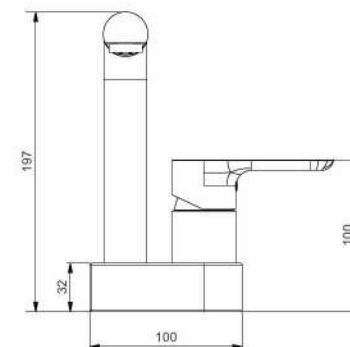

**Смеситель для раковины
белый/хром**

- 35 mm Испанский картридж Sedal
- Металлическая рукоятка
- Душевая лейка(1-режим)
- 500 mm Гибкая подводка 1/2

G1248