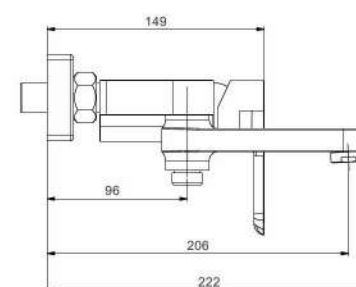

**Смеситель для ванны с изливом
служит переключателем на лейку
белый/хром**

- 35 mm Испанский картридж Sedal
- Аэратор Neoperl
- Металлическая рукоятка
- Поворотный уголок
- Шланг вращается на 360 градусов
- Держатель лейки
- Душевая лейка(1-режим)
- Поворотный переключатель

G3248