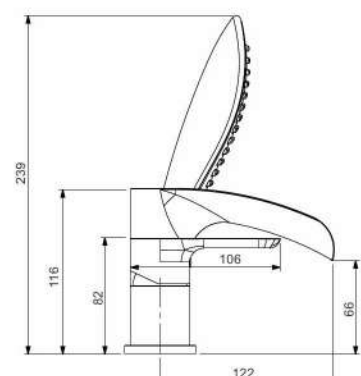

G2248 ▲ 35F

G1148-8

**Смеситель для ванны на 3 отверстия  
белый/хром**

Новинка

- 35 mm Испанский картридж Sedal
- Металлическая рукоятка
- Шланг вращается на 360 градусов
- Душевая лейка
- 500 mm Гибкая подводка 1/2