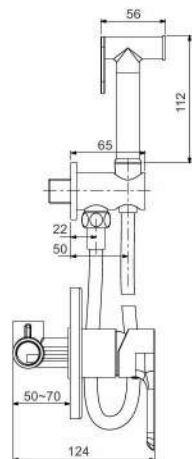

G3048

G7248

**Встроенный гигиенический душ  
белый/хром**

Новинка

- 35 mm Испанский картридж Sedal
- Латунная рукоятка
- Латунная душевая лейка (1-режим)
- Шланг PVC(ПВХ) 100cm

G4048

**Смеситель для кухни  
белый/хром**