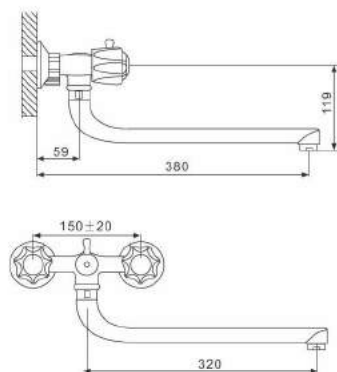

G2264 ▲ 7228

**Смеситель для ванны с изливом 36см и переключателем в корпусе хром**

- Кран-букса с керамическими пластинами (угол поворота - 180 градусов)
- Аэратор Neoperl
- Хрустальные рукоятки
- С плоским изливом 360 mm
- Поворотный уголок
- Шланг вращается на 360 градусов
- Душевая лейка (1-режим)
- Поворотный переключатель

G2266 ▲ 7228

**Смеситель для ванны с изливом 36см и переключателем в корпусе хром**

- Кран-букса с керамическими пластинами (угол поворота - 180 градусов)
- Аэратор Neoperl
- Металлические рукоятки
- С плоским изливом 360 mm
- Поворотный уголок
- Шланг вращается на 360 градусов
- Душевая лейка (1-режим)
- Поворотный переключатель