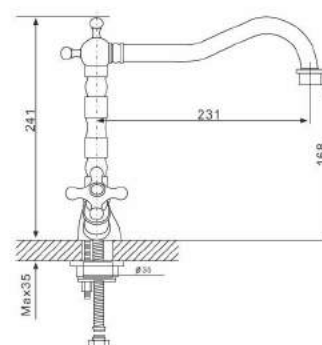

TUBIN Красное золото

Серия смесителей
(латунь)

Смеситель для раковины с керамическим рисунком красное золото

- Кран-букса с керамическими пластинами (угол поворота - 180 градусов)
- Аэратор Neoperl
- Металлические рукоятки
- 500 mm Гибкая подводка 1/2

Смеситель для ванны с керамическим рисунком и изливом 35cm переключателем в корпусе красное золото

- Кран-букса с керамическими пластинами (угол поворота - 180 градусов)
- Аэратор Neoperl
- Металлические рукоятки
- С длинным изливом 350 mm
- Поворотный уголок
- Шланг вращается на 360 градусов
- Душевая лейка (1-режим)
- Поворотный переключатель

Смеситель для ванны с керамическим рисунком и переключателем в корпусе красное золото

- Кран-букса с керамическими пластинами (угол поворота - 180 градусов)
- Металлические рукоятки
- Поворотный уголок
- Шланг вращается на 360 градусов
- Душевая лейка (1-режим)
- Поворотный переключатель

Смеситель для кухни с керамическим рисунком с гайкой красное золото

- Кран-букса с керамическими пластинами (угол поворота - 180 градусов)
- Аэратор Neoperl
- Металлические рукоятки
- С поворотным изливом
- 500 mm Гибкая подводка 1/2