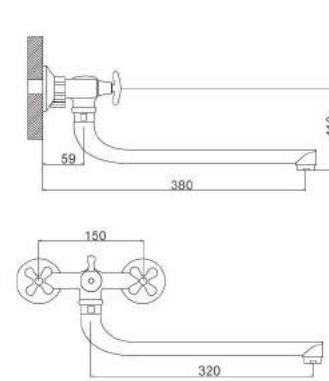

G2264 ▲ 7228

**Смеситель для ванны с изливом 36см и переключателем в корпусе хром**

- Кран-букса с керамическими пластинами (угол поворота - 180 градусов)
- Аэратор Neoperl
- Хрустальные рукоятки
- С плоским изливом 360 mm
- Поворотный уголок
- Шланг вращается на 360 градусов
- Душевая лейка (1-режим)
- Поворотный переключатель

G2266 ▲ 7228

**Смеситель для ванны с изливом 36см и переключателем в корпусе хром**

- Кран-букса с керамическими пластинами (угол поворота - 180 градусов)
- Аэратор Neoperl
- Металлические рукоятки
- С плоским изливом 360 mm
- Поворотный уголок
- Шланг вращается на 360 градусов
- Душевая лейка (1-режим)
- Поворотный переключатель