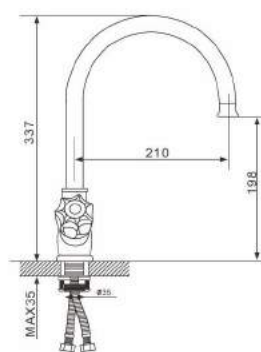

Смеситель для ванны с изливом 36см и переключателем в корпусе хром

- Кран-букса с керамическими пластинами (угол поворота - 180 градусов)
- Аэратор Neoperl
- Хрустальные рукоятки
- С плоским изливом 360 mm
- Поворотный уголок
- Шланг вращается на 360 градусов
- Душевая лейка (1-режим)
- Поворотный переключатель

Смеситель для ванны с изливом 36см и переключателем в корпусе хром

- Кран-букса с керамическими пластинами (угол поворота - 180 градусов)
- Аэратор Neoperl
- Металлические рукоятки
- С плоским изливом 360 mm
- Поворотный уголок
- Шланг вращается на 360 градусов
- Душевая лейка (1-режим)
- Поворотный переключатель

Смеситель для ванны с переключателем в корпусе хром

- Кран-букса с керамическими пластинами (угол поворота - 180 градусов)
- Аэратор Neoperl
- Хрустальные рукоятки
- Поворотный уголок
- Шланг вращается на 360 градусов
- Душевая лейка (1-режим)
- Поворотный переключатель

Смеситель для ванны с переключателем в корпусе хром

- Кран-букса с керамическими пластинами (угол поворота - 180 градусов)
- Аэратор Neoperl
- Металлические рукоятки
- Поворотный уголок
- Шланг вращается на 360 градусов
- Душевая лейка (1-режим)
- Поворотный переключатель

Смеситель для кухни с гайкой хром

- Кран-букса с керамическими пластинами (угол поворота - 180 градусов)
- Аэратор Neoperl
- Хрустальные рукоятки
- С поворотным изливом
- 500 mm Гибкая подводка 1/2

Смеситель для кухни с гайкой хром

- Кран-букса с керамическими пластинами (угол поворота - 180 градусов)
- Аэратор Neoperl
- Металлические рукоятки
- С поворотным изливом
- 500 mm Гибкая подводка 1/2