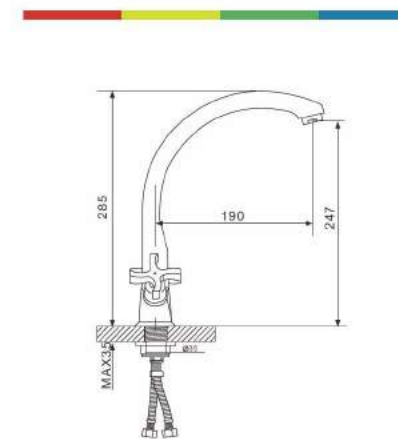

Смеситель для кухни хром

- Кран-букса с керамическими пластинами (угол поворота - 180 градусов)
- Аэратор Neoperl
- Металлические рукоятки
- С поворотным изливом
- 500 mm Гибкая подводка 1/2