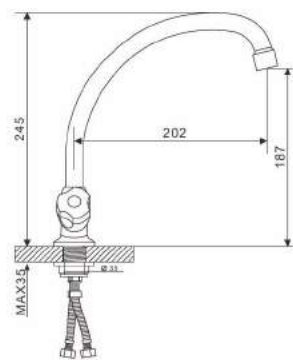

G4045

Смеситель для кухни хром

- Кран-букса с керамическими пластинами (угол поворота - 180 градусов)
- Аэратор Neoperl
- Металлические рукоятки
- С поворотным изливом
- 500 mm Гибкая подводка 1/2