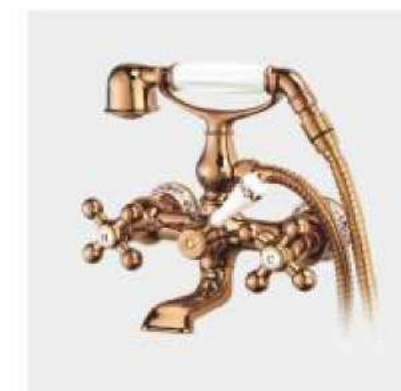

G2265-3 ▲ 35S-3

Смеситель для ванны с керамическим рисунком и переключателем в корпусе красное золото

- Кран-букса с керамическими пластинами (угол поворота - 180 градусов)
- Металлические рукоятки
- Поворотный уголок
- Шланг вращается на 360 градусов
- Душевая лейка (1-режим)
- Поворотный переключатель