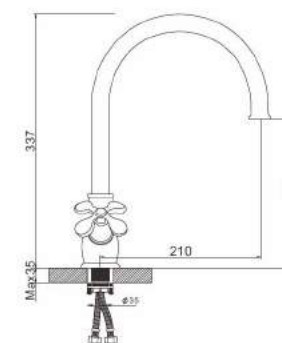

Смеситель для кухни с гайкой хром

- Кран-букса с керамическими пластинами (угол поворота - 180 градусов)
- Аэратор Neoperl
- Металлические рукоятки
- С поворотным изливом
- 500 mm Гибкая подводка 1/2

G4066