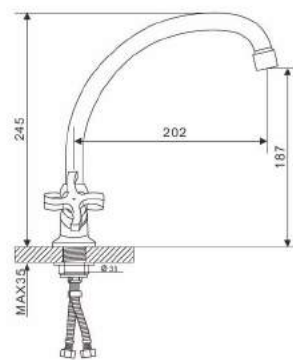

G4044

Смеситель для кухни хром

- Кран-букса с керамическими пластинами (угол поворота - 180 градусов)
- Аэратор Neoperl
- Металлические рукоятки
- С поворотным изливом
- 500 mm Гибкая подводка 1/2