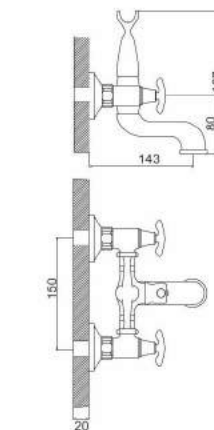

G2264 ▲ 7228

**Смеситель для ванны с изливом 36см и переключателем в корпусе хром**

- Кран-букса с керамическими пластинами (угол поворота - 180 градусов)
- Аэратор Neoperl
- Хрустальные рукоятки
- С плоским изливом 360 mm
- Поворотный уголок
- Шланг вращается на 360 градусов
- Душевая лейка (1-режим)
- Поворотный переключатель

G2266 ▲ 7228

**Смеситель для ванны с изливом 36см и переключателем в корпусе хром**

- Кран-букса с керамическими пластинами (угол поворота - 180 градусов)
- Аэратор Neoperl
- Металлические рукоятки
- С плоским изливом 360 mm
- Поворотный уголок
- Шланг вращается на 360 градусов
- Душевая лейка (1-режим)
- Поворотный переключатель

G3264

**Смеситель для ванны с переключателем в корпусе хром**

- Кран-букса с керамическими пластинами (угол поворота - 180 градусов)
- Аэратор Neoperl
- Хрустальные рукоятки
- Поворотный уголок
- Шланг вращается на 360 градусов
- Душевая лейка (1-режим)
- Поворотный переключатель

**Смеситель для ванны с переключателем в корпусе хром**

- Кран-букса с керамическими пластинами (угол поворота - 180 градусов)
- Аэратор Neoperl
- Металлические рукоятки
- Поворотный уголок
- Шланг вращается на 360 градусов
- Душевая лейка (1-режим)
- Поворотный переключатель