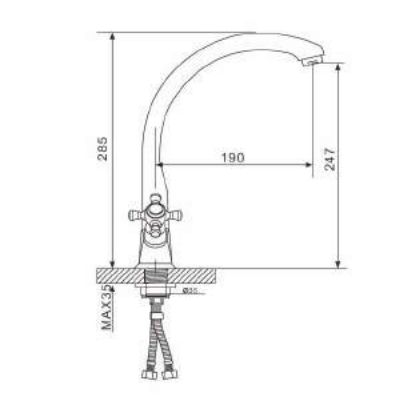

G4143

**Смеситель для кухни хром**

- Кран-букса с керамическими пластинами (угол поворота - 180 градусов)
- Аэратор Neoperl
- Металлические рукоятки
- С поворотным изливом
- 500 mm Гибкая подводка 1/2

G4144