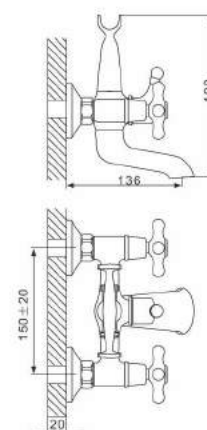

TUBIN Красное золото

Серия смесителей
(латунь)

Смеситель для раковины с керамическим рисунком красное золото

- Кран-букса с керамическими пластинами (угол поворота - 180 градусов)
- Аэратор Neoperl
- Металлические рукоятки
- 500 mm Гибкая подводка 1/2

Смеситель для ванны с керамическим рисунком и изливом 35cm переключателем в корпусе красное золото

- Кран-букса с керамическими пластинами (угол поворота - 180 градусов)
- Аэратор Neoperl
- Металлические рукоятки
- С длинным изливом 350 mm
- Поворотный уголок
- Шланг вращается на 360 градусов
- Душевая лейка (1-режим)
- Поворотный переключатель

Смеситель для ванны с керамическим рисунком и переключателем в корпусе красное золото

- Кран-букса с керамическими пластинами (угол поворота - 180 градусов)
- Металлические рукоятки
- Поворотный уголок
- Шланг вращается на 360 градусов
- Душевая лейка (1-режим)
- Поворотный переключатель

Смеситель для кухни с керамическим рисунком с гайкой красное золото

- Кран-букса с керамическими пластинами (угол поворота - 180 градусов)
- Аэратор Neoperl
- Металлические рукоятки
- С поворотным изливом
- 500 mm Гибкая подводка 1/2