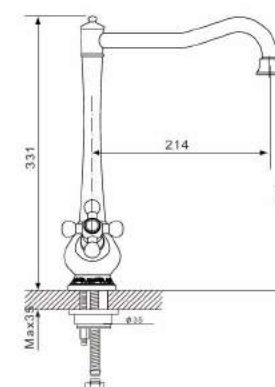

TUBIN

Серия смесителей
(латунь)

Смеситель для раковины с керамическим рисунком хром

- Кран-букса с керамическими пластинами (угол поворота - 180 градусов)
- Аэратор Neoperl
- Металлические рукоятки
- 500 мм Гибкая подводка 1/2
- Сифон (латунь)

Смеситель для ванны с керамическим рисунком и изливом 35см переключателем в корпусе хром

- Кран-букса с керамическими пластинами (угол поворота - 180 градусов)
- Аэратор Neoperl
- Металлические рукоятки
- С длинным изливом 350 мм
- Поворотный уголок
- Шланг вращается на 360 градусов
- Душевая лейка(1-режим)
- Поворотный переключатель

Смеситель для ванны с керамическим рисунком и переключателем в корпусе хром

- Кран-букса с керамическими пластинами (угол поворота - 180 градусов)
- Металлические рукоятки
- Поворотный уголок
- Шланг вращается на 360 градусов
- Душевая лейка(1-режим)
- Поворотный переключатель

Смеситель для кухни с керамическим рисунком хром

- Кран-букса с керамическими пластинами (угол поворота - 180 градусов)
- Аэратор Neoperl
- Металлические рукоятки
- С поворотным изливом
- 500 мм Гибкая подводка 1/2