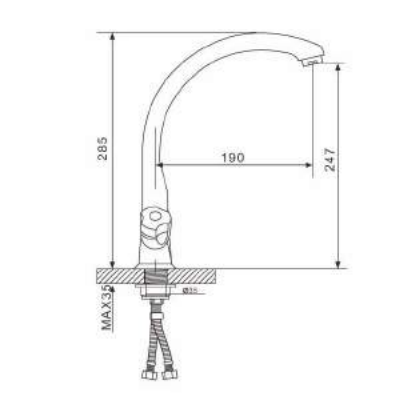

Смеситель для кухни хром

- Кран-букса с керамическими пластинами (угол поворота - 180 градусов)
- Аэратор Neoperl
- Металлические рукоятки
- С поворотным изливом
- 500 mm Гибкая подводка 1/2