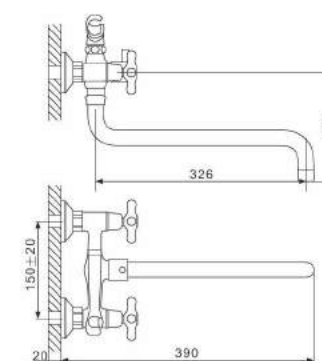

TUBIN Красное золото

Серия смесителей
(латунь)

Смеситель для раковины с керамическим рисунком красное золото

- Кран-букса с керамическими пластинами (угол поворота - 180 градусов)
- Аэратор Neoperl
- Металлические рукоятки
- 500 mm Гибкая подводка 1/2

Смеситель для ванны с керамическим рисунком и изливом 35cm переключателем в корпусе красное золото

- Кран-букса с керамическими пластинами (угол поворота - 180 градусов)
- Аэратор Neoperl
- Металлические рукоятки
- С длинным изливом 350 mm
- Поворотный уголок
- Шланг вращается на 360 градусов
- Душевая лейка (1-режим)
- Поворотный переключатель

Смеситель для ванны с керамическим рисунком и переключателем в корпусе красное золото

- Кран-букса с керамическими пластинами (угол поворота - 180 градусов)
- Металлические рукоятки
- Поворотный уголок
- Шланг вращается на 360 градусов
- Душевая лейка (1-режим)
- Поворотный переключатель

Смеситель для кухни с керамическим рисунком с гайкой красное золото

- Кран-букса с керамическими пластинами (угол поворота - 180 градусов)
- Аэратор Neoperl
- Металлические рукоятки
- С поворотным изливом
- 500 mm Гибкая подводка 1/2