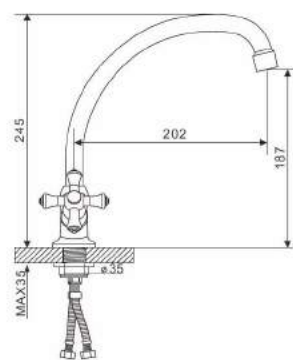

Смеситель для кухни хром

- Кран-букса с керамическими пластинами (угол поворота - 180 градусов)
- Аэратор Neoperl
- Металлические рукоятки
- С поворотным изливом
- 500 mm Гибкая подводка 1/2