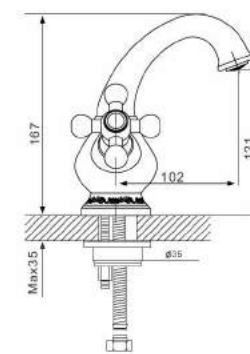

TUBIN

Серия смесителей
(латунь)