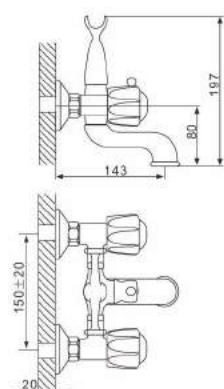

Смеситель для ванны с изливом 36см и переключателем в корпусе хром

- Кран-букса с керамическими пластинами (угол поворота - 180 градусов)
- Аэратор Neoperl
- Хрустальные рукоятки
- С плоским изливом 360 mm
- Поворотный уголок
- Шланг вращается на 360 градусов
- Душевая лейка (1-режим)
- Поворотный переключатель

Смеситель для ванны с изливом 36см и переключателем в корпусе хром

- Кран-букса с керамическими пластинами (угол поворота - 180 градусов)
- Аэратор Neoperl
- Металлические рукоятки
- С плоским изливом 360 mm
- Поворотный уголок
- Шланг вращается на 360 градусов
- Душевая лейка (1-режим)
- Поворотный переключатель

Смеситель для ванны с переключателем в корпусе хром

- Кран-букса с керамическими пластинами (угол поворота - 180 градусов)
- Аэратор Neoperl
- Хрустальные рукоятки
- Поворотный уголок
- Шланг вращается на 360 градусов
- Душевая лейка (1-режим)
- Поворотный переключатель

Смеситель для ванны с переключателем в корпусе хром

- Кран-букса с керамическими пластинами (угол поворота - 180 градусов)
- Аэратор Neoperl
- Металлические рукоятки
- Поворотный уголок
- Шланг вращается на 360 градусов
- Душевая лейка (1-режим)
- Поворотный переключатель

Смеситель для кухни с гайкой хром

- Кран-букса с керамическими пластинами (угол поворота - 180 градусов)
- Аэратор Neoperl
- Хрустальные рукоятки
- С поворотным изливом
- 500 mm Гибкая подводка 1/2

Смеситель для кухни с гайкой хром

- Кран-букса с керамическими пластинами (угол поворота - 180 градусов)
- Аэратор Neoperl
- Металлические рукоятки
- С поворотным изливом
- 500 mm Гибкая подводка 1/2