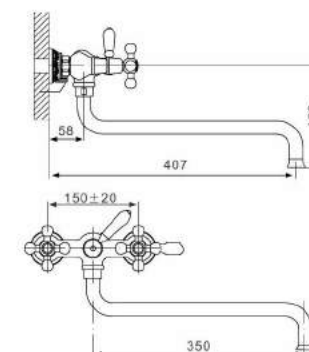

TUBIN

Серия смесителей
(латунь)

Смеситель для раковины с керамическим рисунком хром

- Кран-букса с керамическими пластинами (угол поворота - 180 градусов)
- Аэратор Neoperl
- Металлические рукоятки
- 500 мм Гибкая подводка 1/2
- Сифон (латунь)

Смеситель для ванны с керамическим рисунком и изливом 35см переключателем в корпусе хром

- Кран-букса с керамическими пластинами (угол поворота - 180 градусов)
- Аэратор Neoperl
- Металлические рукоятки
- С длинным изливом 350 мм
- Поворотный уголок
- Шланг вращается на 360 градусов
- Душевая лейка(1-режим)
- Поворотный переключатель

Смеситель для ванны с керамическим рисунком и переключателем в корпусе хром

- Кран-букса с керамическими пластинами (угол поворота - 180 градусов)
- Металлические рукоятки
- Поворотный уголок
- Шланг вращается на 360 градусов
- Душевая лейка(1-режим)
- Поворотный переключатель

Смеситель для кухни с керамическим рисунком хром

- Кран-букса с керамическими пластинами (угол поворота - 180 градусов)
- Аэратор Neoperl
- Металлические рукоятки
- С поворотным изливом
- 500 мм Гибкая подводка 1/2