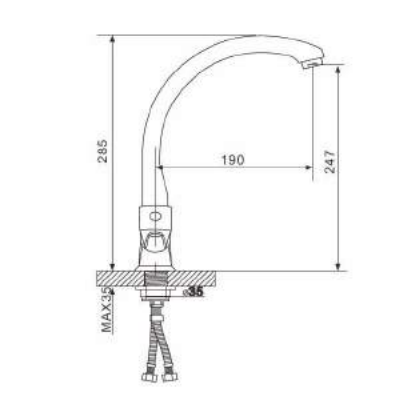

Смеситель для кухни хром

- Кран-букса с керамическими пластинами (угол поворота - 180 градусов)
- Аэратор Neoperl
- Металлические рукоятки
- С поворотным изливом
- 500 mm Гибкая подводка 1/2