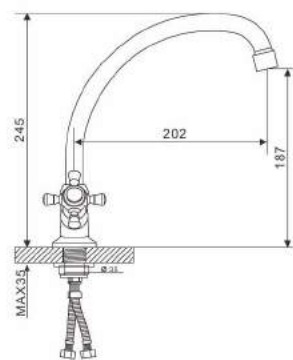

G4046

Смеситель для кухни хром

- Кран-букса с керамическими пластинами (угол поворота - 180 градусов)
- Аэратор Neoperl
- Металлические рукоятки
- С поворотным изливом
- 500 mm Гибкая подводка 1/2