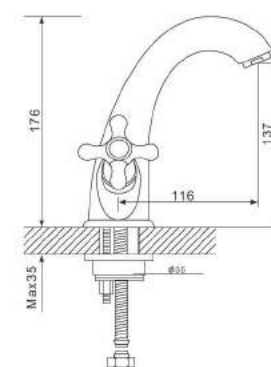

TUBIN Красное золото

Серия смесителей
(латунь)