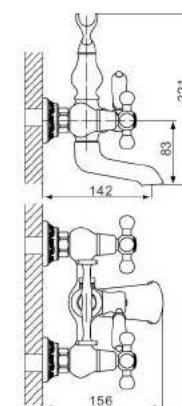

TUBIN

Серия смесителей
(латунь)

Смеситель для раковины с керамическим рисунком хром

- Кран-букса с керамическими пластинами (угол поворота - 180 градусов)
- Аэратор Neoperl
- Металлические рукоятки
- 500 мм Гибкая подводка 1/2
- Сифон (латунь)

Смеситель для ванны с керамическим рисунком и изливом 35см переключателем в корпусе хром

- Кран-букса с керамическими пластинами (угол поворота - 180 градусов)
- Аэратор Neoperl
- Металлические рукоятки
- С длинным изливом 350 мм
- Поворотный уголок
- Шланг вращается на 360 градусов
- Душевая лейка(1-режим)
- Поворотный переключатель

Смеситель для ванны с керамическим рисунком и переключателем в корпусе хром

- Кран-букса с керамическими пластинами (угол поворота - 180 градусов)
- Металлические рукоятки
- Поворотный уголок
- Шланг вращается на 360 градусов
- Душевая лейка(1-режим)
- Поворотный переключатель

Смеситель для кухни с керамическим рисунком хром

- Кран-букса с керамическими пластинами (угол поворота - 180 градусов)
- Аэратор Neoperl
- Металлические рукоятки
- С поворотным изливом
- 500 мм Гибкая подводка 1/2