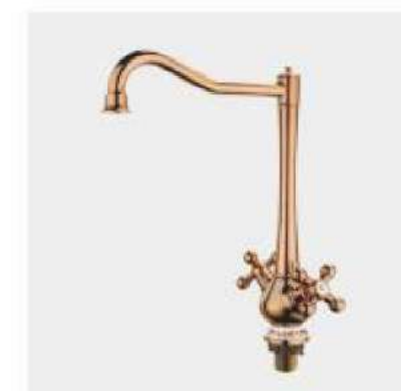

G3265-3

Смеситель для кухни с керамическим рисунком с гайкой красное золото

- Кран-букса с керамическими пластинами (угол поворота - 180 градусов)
- Аэратор Neoperl
- Металлические рукоятки
- С поворотным изливом
- 500 mm Гибкая подводка 1/2

G4065-3