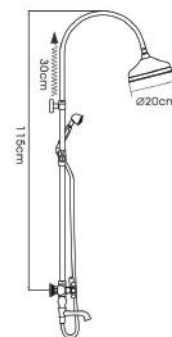

Душевая система излив является переключателем на лейку белый/хром

G2408

Душевая система с верхним душем, ручной лейкой хром

G2401

Душевая система с верхним душем, ручной лейкой матовый/хром

G2402

Душевая система излив является переключателем на лейку хром

G2403

Душевая система излив является переключателем на лейку хром/керамика

G2404

Душевая система с верхним душем, смесителем и ручной лейкой золото хром/керамика

Новинка

G2898
Комплект смесителей (3 в 1)

G8001
·Мыльница
·3 режима хром
·Шланг 360 градусов, растягивается на 35 %
·Удлиненная хром