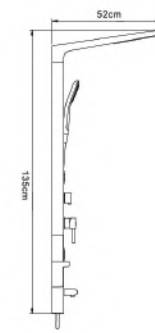

G2416

Душевая панель с верхним душем, ручной лейкой матовый/хром

G2417

Душевая панель с верхним душем, ручной лейкой черный/хром

G2427

Душевая панель с верхним душем, ручной лейкой черный/хром