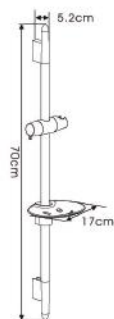

G8002
·Мыльница
·5 режимов хром
·Шланг 360 градусов, растягивается на 35 %
·Удлиненная хром

G8004
·С массажной щеткой
·Шланг 360 градусов, растягивается на 35 %
·Удлиненная хром

G8005
·Мыльница
·5 режимов хром
·Шланг 360 градусов, растягивается на 35 %
·Удлиненная хром

G8006
 ·5 режимов хром
 ·Шланг 360 градусов, растягивается на 35 %
 ·Удлиненная хром

G8007
 ·Мыльница
 ·1 режим хром
 ·Шланг 360 градусов, растягивается на 35 %
 ·Удлиненная хром

G8011
 ·Мыльница
 ·1 режим хром
 ·Шланг 360 градусов, растягивается на 35 %
 ·Удлиненная хром

G8012
 ·Мыльница
 ·3 режима хром
 ·Шланг 360 градусов, растягивается на 35 %
 ·Удлиненная хром

G8008
 ·Мыльница
 ·5 режимов хром
 ·Шланг 360 градусов, растягивается на 35 %
 ·Удлиненная хром

G8010
 ·Мыльница
 ·1 режим хром
 ·Шланг 360 градусов, растягивается на 35 %
 ·Удлиненная хром