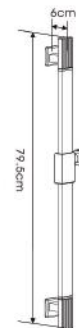

G8005
·Мыльница
·5 режимов хром
·Шланг 360 градусов, растягивается на 35 %
·Удлиненная хром