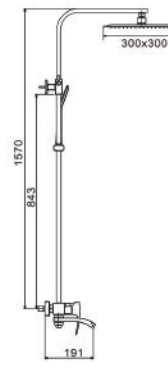

Новинка

G2439

Душевая система излив является переключателем на лейку хром

Новинка

G2407

Душевая система излив является переключателем на лейку хром

Новинка

G2407-8