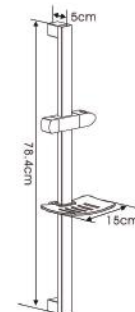

G8002
·Мыльница
·5 режимов хром
·Шланг 360 градусов, растягивается на 35 %
·Удлиненная хром

G8004
·С массажной щеткой
·Шланг 360 градусов, растягивается на 35 %
·Удлиненная хром

G8005
·Мыльница
·5 режимов хром
·Шланг 360 градусов, растягивается на 35 %
·Удлиненная хром

G8006
 ·5 режимов хром
 ·Шланг 360 градусов, растягивается на 35 %
 ·Удлиненная хром

G8007
 ·Мыльница
 ·1 режим хром
 ·Шланг 360 градусов, растягивается на 35 %
 ·Удлиненная хром

G8011
 ·Мыльница
 ·1 режим хром
 ·Шланг 360 градусов, растягивается на 35 %
 ·Удлиненная хром