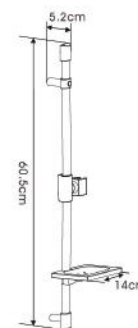

G8002
·Мыльница
·5 режимов хром
·Шланг 360 градусов, растягивается на 35 %
·Удлиненная хром

G8004
·С массажной щеткой
·Шланг 360 градусов, растягивается на 35 %
·Удлиненная хром

G8005
·Мыльница
·5 режимов хром
·Шланг 360 градусов, растягивается на 35 %
·Удлиненная хром