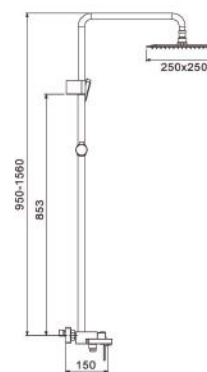

G2439

Душевая система излив является переключателем на лейку хром