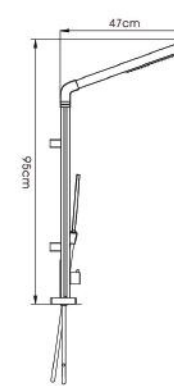

G2406

Душевая система с поворотным верхним душем, ручной лейкой матовый/хром