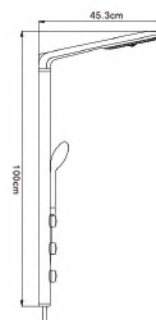

G2416

Душевая панель с верхним душем, ручной лейкой матовый/хром

G2417

Душевая панель с верхним душем, ручной лейкой черный/хром

G2427

Душевая панель с верхним душем, ручной лейкой черный/хром