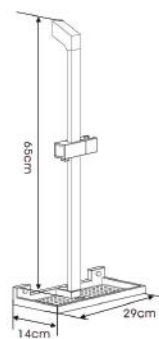

G8006
 ·5 режимов хром
 ·Шланг 360 градусов, растягивается на 35 %
 ·Удлиненная хром

G8007
 ·Мыльница
 ·1 режим хром
 ·Шланг 360 градусов, растягивается на 35 %
 ·Удлиненная хром

G8011
 ·Мыльница
 ·1 режим хром
 ·Шланг 360 градусов, растягивается на 35 %
 ·Удлиненная хром

G8012
 ·Мыльница
 ·3 режима хром
 ·Шланг 360 градусов, растягивается на 35 %
 ·Удлиненная хром

G8008
 ·Мыльница
 ·5 режимов хром
 ·Шланг 360 градусов, растягивается на 35 %
 ·Удлиненная хром

G8010
 ·Мыльница
 ·1 режим хром
 ·Шланг 360 градусов, растягивается на 35 %
 ·Удлиненная хром