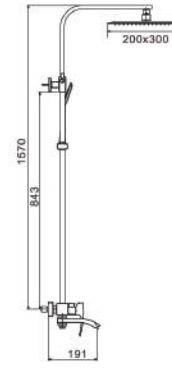

G2407-8

Душевая система излив является переключателем на лейку белый/хром