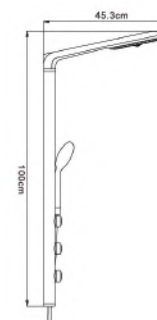

G2416

Душевая панель с верхним душем, ручной лейкой матовый/хром

G2417

Душевая панель с верхним душем, ручной лейкой черный/хром

G2427

Душевая панель с верхним душем, ручной лейкой черный/хром