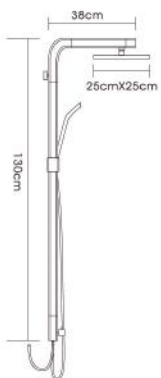

G2408

Душевая система с верхним душем, ручной лейкой хром