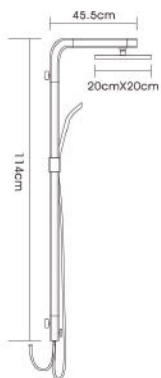

Душевая система излив является переключателем на лейку белый/хром

G2408

Душевая система с верхним душем, ручной лейкой хром

G2401

Душевая система с верхним душем, ручной лейкой матовый/хром

G2402

Душевая система излив является переключателем на лейку хром

G2403

Душевая система излив является переключателем на лейку хром/керамика

G2404

Душевая система с верхним душем, смесителем и ручной лейкой золото хром/керамика

Новинка

G2898
Комплект смесителей (3 в 1)

G8001
·Мыльница
·3 режима хром
·Шланг 360 градусов, растягивается на 35 %
·Удлиненная хром

G8002
·Мыльница
·5 режимов хром
·Шланг 360 градусов, растягивается на 35 %
·Удлиненная хром

G8004
·С массажной щеткой
·Шланг 360 градусов, растягивается на 35 %
·Удлиненная хром

G8005
·Мыльница
·5 режимов хром
·Шланг 360 градусов, растягивается на 35 %
·Удлиненная хром