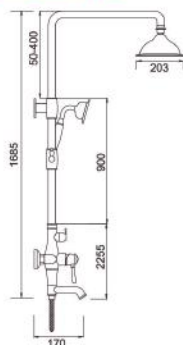

G2497-4

Душевая система с хрустальными ручками излив является переключателем на лейку бронза
В комплекте дополнительная хрустальная ручка