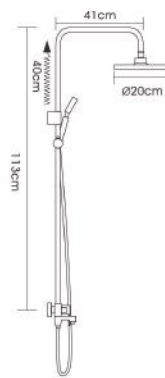

G2403

Душевая система излив является переключателем на лейку хром/керамика

G2404

Душевая система с верхним душем, смесителем и ручной лейкой золото хром/керамика

Новинка

G2898
Комплект смесителей (3 в 1)

G8001
·Мыльница
·3 режима хром
·Шланг 360 градусов, растягивается на 35 %
·Удлиненная хром