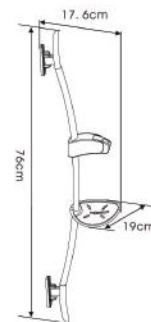

G8002
·Мыльница
·5 режимов хром
·Шланг 360 градусов, растягивается на 35 %
·Удлиненная хром

G8004
·С массажной щеткой
·Шланг 360 градусов, растягивается на 35 %
·Удлиненная хром

G8005
·Мыльница
·5 режимов хром
·Шланг 360 градусов, растягивается на 35 %
·Удлиненная хром