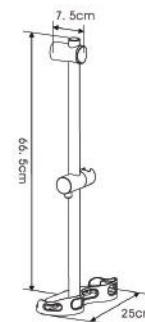

G2403

Душевая система излив является переключателем на лейку хром/керамика

G2404

Душевая система с верхним душем, смесителем и ручной лейкой золото хром/керамика

Новинка

G2898
Комплект смесителей (3 в 1)

G8001
·Мыльница
·3 режима хром
·Шланг 360 градусов, растягивается на 35 %
·Удлиненная хром

G8002
·Мыльница
·5 режимов хром
·Шланг 360 градусов, растягивается на 35 %
·Удлиненная хром

G8004
·С массажной щеткой
·Шланг 360 градусов, растягивается на 35 %
·Удлиненная хром

G8005
·Мыльница
·5 режимов хром
·Шланг 360 градусов, растягивается на 35 %
·Удлиненная хром