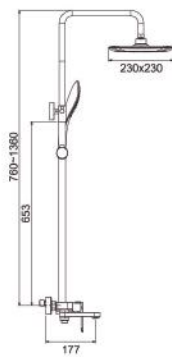

G2448

Душевая система излив является переключателем на лейку белый/хром