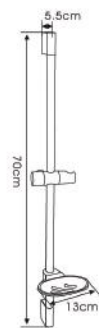

G8002
·Мыльница
·5 режимов хром
·Шланг 360 градусов, растягивается на 35 %
·Удлиненная хром

G8004
·С массажной щеткой
·Шланг 360 градусов, растягивается на 35 %
·Удлиненная хром

G8005
·Мыльница
·5 режимов хром
·Шланг 360 градусов, растягивается на 35 %
·Удлиненная хром

G8006
 ·5 режимов хром
 ·Шланг 360 градусов, растягивается на 35 %
 ·Удлиненная хром

G8007
 ·Мыльница
 ·1 режим хром
 ·Шланг 360 градусов, растягивается на 35 %
 ·Удлиненная хром

G8011
 ·Мыльница
 ·1 режим хром
 ·Шланг 360 градусов, растягивается на 35 %
 ·Удлиненная хром

G8012
 ·Мыльница
 ·3 режима хром
 ·Шланг 360 градусов, растягивается на 35 %
 ·Удлиненная хром

G8008
 ·Мыльница
 ·5 режимов хром
 ·Шланг 360 градусов, растягивается на 35 %
 ·Удлиненная хром

G8010
 ·Мыльница
 ·1 режим хром
 ·Шланг 360 градусов, растягивается на 35 %
 ·Удлиненная хром