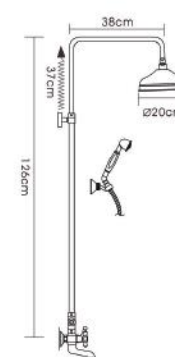

G2403

Душевая система излив является переключателем на лейку хром/керамика

G2404

Душевая система с верхним душем, смесителем и ручной лейкой золото хром/керамика

Новинка

G2898
Комплект смесителей (3 в 1)

G8001
·Мыльница
·3 режима хром
·Шланг 360 градусов, растягивается на 35 %
·Удлиненная хром