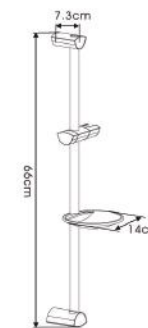

G8002
·Мыльница
·5 режимов хром
·Шланг 360 градусов, растягивается на 35 %
·Удлиненная хром

G8004
·С массажной щеткой
·Шланг 360 градусов, растягивается на 35 %
·Удлиненная хром

G8005
·Мыльница
·5 режимов хром
·Шланг 360 градусов, растягивается на 35 %
·Удлиненная хром

G8006
 ·5 режимов хром
 ·Шланг 360 градусов, растягивается на 35 %
 ·Удлиненная хром

G8007
 ·Мыльница
 ·1 режим хром
 ·Шланг 360 градусов, растягивается на 35 %
 ·Удлиненная хром

G8011
 ·Мыльница
 ·1 режим хром
 ·Шланг 360 градусов, растягивается на 35 %
 ·Удлиненная хром

G8012
 ·Мыльница
 ·3 режима хром
 ·Шланг 360 градусов, растягивается на 35 %
 ·Удлиненная хром

G8008
 ·Мыльница
 ·5 режимов хром
 ·Шланг 360 градусов, растягивается на 35 %
 ·Удлиненная хром

G8010
 ·Мыльница
 ·1 режим хром
 ·Шланг 360 градусов, растягивается на 35 %
 ·Удлиненная хром