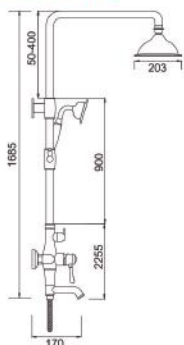

G2497

Душевая система с хрустальными ручками излив является переключателем на лейку хром
В комплекте дополнительная хрустальная ручка