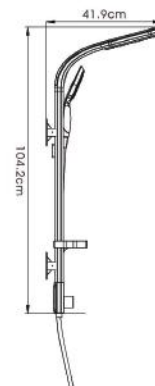

G2421

Душевая система с водопадом верхним душем, ручной лейкой черный/хром