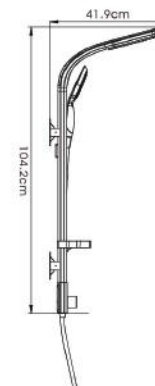

G2422

Душевая система с водопадом верхним душем, ручной лейкой матовый/хром