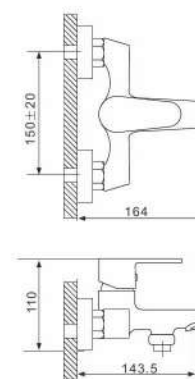

MONO

Серия смесителей
(латунь)

35mm

Смеситель для раковины с гайкой хром

- 35 mm Испанский картридж PJ
- Аэратор Neoperl
- Металлическая рукоятка
- 500 mm Гибкая подводка 1/2

Смеситель для ванны хром

- 35 mm Испанский картридж Sedal
- Аэратор Neoperl
- Металлическая рукоятка
- Поворотный переключатель
- Поворотный уголок
- Шланг вращается на 360 градусов
- Держатель лейки
- Душевая лейка(1-режим)

Смеситель для ванны с изливом 35см и переключателем в корпусе хром

- 35 mm Испанский картридж Sedal
- Аэратор Neoperl
- Металлическая рукоятка
- С плоским изливом 350 mm
- Поворотный уголок
- Шланг вращается на 360 градусов
- Держатель лейки
- Душевая лейка(1-режим)
- Поворотный переключатель

Смеситель для кухни с гайкой хром

- 35 mm Испанский картридж Sedal
- Аэратор Neoperl
- Металлическая рукоятка
- С поворотным изливом
- 500 mm Гибкая подводка 1/2