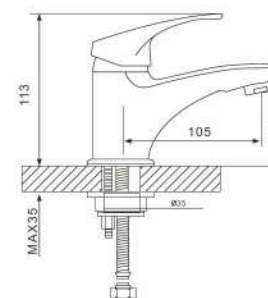

VERO

Серия смесителей
(латунь)

35mm