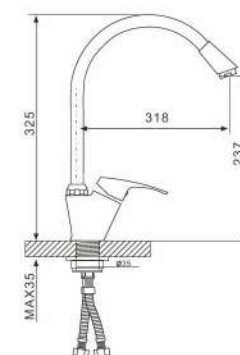

VERO

Серия смесителей
(латунь)

35mm

Смеситель для раковины хром

- 35 mm Испанский картридж Sedal
- Аэратор Neoperl
- Металлическая рукоятка
- 500 mm Гибкая подводка 1/2
- Автоклапан с переливом для раковины

Смеситель для ванны хром

- 35 mm Испанский картридж Sedal
- Аэратор Neoperl
- Металлическая рукоятка
- Поворотный переключатель
- Поворотный уголок
- Шланг вращается на 360 градусов
- Держатель лейки
- Душевая лейка(1-режим)

Смеситель для ванны с изливом 35см и переключателем в корпусе хром

- 35 mm Испанский картридж Sedal
- Аэратор Neoperl
- Металлическая рукоятка
- С плоским изливом 350 mm
- Поворотный уголок
- Шланг вращается на 360 градусов
- Держатель лейки
- Душевая лейка(1-режим)
- Поворотный переключатель

Смеситель для кухни с гайкой хром

- 35 mm Испанский картридж Sedal
- Аэратор Neoperl
- Металлическая рукоятка
- С поворотным изливом
- 500 mm Гибкая подводка 1/2