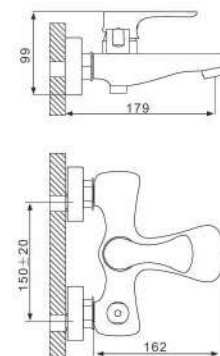

HUYON

Серия смесителей
(латунь)

35mm

Смеситель для ванны с изливом 35см и переключателем в корпусе хром

- 35 mm Испанский картридж Sedal
- Аэратор Neoperl
- Металлическая рукоятка
- С плоским изливом 350 mm
- Поворотный уголок
- Шланг вращается на 360 градусов
- Держатель лейки
- Душевая лейка(1-режим)
- Поворотный переключатель

Смеситель для ванны с переключателем в корпусе хром

- 35 mm Испанский картридж Sedal
- Аэратор Neoperl
- Металлическая рукоятка
- Поворотный переключатель
- Поворотный уголок
- Шланг вращается на 360 градусов
- Держатель лейки
- Душевая лейка(1-режим)

Смеситель для кухни с гайкой хром

- 35 mm Испанский картридж Sedal
- Аэратор Neoperl
- Металлическая рукоятка
- С поворотным изливом
- 500 mm Гибкая подводка 1/2

Смеситель для раковины с гайкой хром

- 35 mm Испанский картридж Sedal
- Аэратор Neoperl
- Металлическая рукоятка
- 500 mm Гибкая подводка 1/2
- Сифон(латунь)