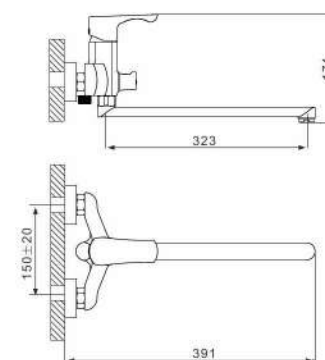

## Смеситель для ванны с изливом 35см и переключателем в корпусе хром

- 35 mm Испанский картридж Sedal
- Аэратор Neoperl
- Металлическая рукоятка
- С плоским изливом 350 mm
- Поворотный уголок
- Шланг вращается на 360 градусов
- Держатель лейки
- Душевая лейка(3-режима)
- Поворотный переключатель