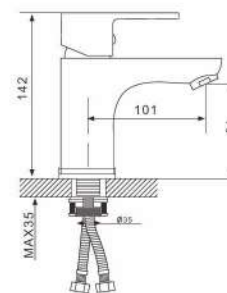

MONO

Серия смесителей
(латунь)

35mm