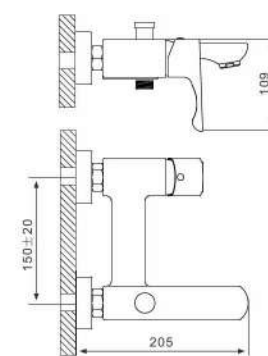

DECOTTA

Серия смесителей
(латунь)

35mm

Смеситель для раковины с гайкой хром

- 35 mm Испанский картридж PJ
- Аэратор Neoperl
- Металлическая рукоятка
- 500 mm Гибкая подводка 1/2
- Сифон(латунь)

Смеситель для ванны с изливом 35см и переключателем в корпусе хром

- 35 mm Испанский картридж Sedal
- Аэратор Neoperl
- Металлическая рукоятка
- С плоским изливом 350 mm
- Поворотный уголок
- Шланг вращается на 360 градусов
- Держатель лейки
- Душевая лейка(3-режима)
- Поворотный переключатель

Смеситель для ванны с переключателем в корпусе хром

- 35 mm Испанский картридж Sedal
- Аэратор Neoperl
- Металлическая рукоятка
- Поворотный переключатель
- Поворотный уголок
- Шланг вращается на 360 градусов
- Держатель лейки
- Душевая лейка(3-режима)

Смеситель для кухни с гайкой хром

- 35 mm Испанский картридж Sedal
- Аэратор Neoperl
- Металлическая рукоятка
- С поворотным изливом
- 500 mm Гибкая подводка 1/2