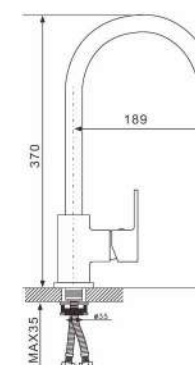

MONO

Серия смесителей
(латунь)

35mm

Смеситель для раковины с гайкой хром

- 35 mm Испанский картридж PJ
- Аэратор Neoperl
- Металлическая рукоятка
- 500 mm Гибкая подводка 1/2

Смеситель для ванны хром

- 35 mm Испанский картридж Sedal
- Аэратор Neoperl
- Металлическая рукоятка
- Поворотный переключатель
- Поворотный уголок
- Шланг вращается на 360 градусов
- Держатель лейки
- Душевая лейка(1-режим)

Смеситель для ванны с изливом 35см и переключателем в корпусе хром

- 35 mm Испанский картридж Sedal
- Аэратор Neoperl
- Металлическая рукоятка
- С плоским изливом 350 mm
- Поворотный уголок
- Шланг вращается на 360 градусов
- Держатель лейки
- Душевая лейка(1-режим)
- Поворотный переключатель

Смеситель для кухни с гайкой хром

- 35 mm Испанский картридж Sedal
- Аэратор Neoperl
- Металлическая рукоятка
- С поворотным изливом
- 500 mm Гибкая подводка 1/2