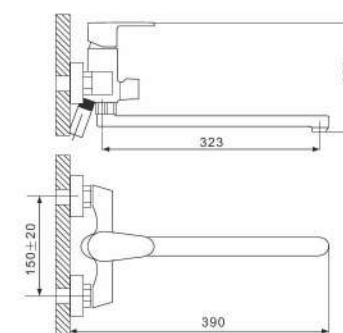

Смеситель для ванны с изливом 35см и переключателем в корпусе хром

- 35 mm Испанский картридж Sedal
- Аэратор Neoperl
- Металлическая рукоятка
- С плоским изливом 350 mm
- Поворотный уголок
- Шланг вращается на 360 градусов
- Держатель лейки
- Душевая лейка(1-режим)
- Поворотный переключатель