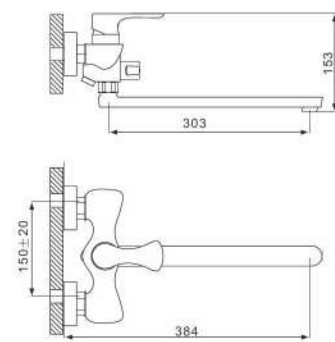

HUYON

Серия смесителей
(латунь)

35mm

Смеситель для ванны с изливом 35см и переключателем в корпусе хром

- 35 mm Испанский картридж Sedal
- Аэратор Neoperl
- Металлическая рукоятка
- С плоским изливом 350 mm
- Поворотный уголок
- Шланг вращается на 360 градусов
- Держатель лейки
- Душевая лейка(1-режим)
- Поворотный переключатель