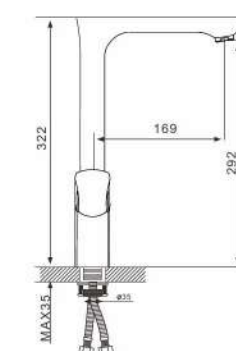

DECOTTA

Серия смесителей
(латунь)

35mm

Смеситель для раковины с гайкой хром

- 35 mm Испанский картридж PJ
- Аэратор Neoperl
- Металлическая рукоятка
- 500 mm Гибкая подводка 1/2
- Сифон(латунь)

Смеситель для ванны с изливом 35см и переключателем в корпусе хром

- 35 mm Испанский картридж Sedal
- Аэратор Neoperl
- Металлическая рукоятка
- С плоским изливом 350 mm
- Поворотный уголок
- Шланг вращается на 360 градусов
- Держатель лейки
- Душевая лейка(3-режима)
- Поворотный переключатель

Смеситель для ванны с переключателем в корпусе хром

- 35 mm Испанский картридж Sedal
- Аэратор Neoperl
- Металлическая рукоятка
- Поворотный переключатель
- Поворотный уголок
- Шланг вращается на 360 градусов
- Держатель лейки
- Душевая лейка(3-режима)

Смеситель для кухни с гайкой хром

- 35 mm Испанский картридж Sedal
- Аэратор Neoperl
- Металлическая рукоятка
- С поворотным изливом
- 500 mm Гибкая подводка 1/2