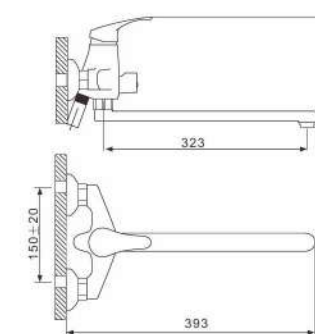

VERO

Серия смесителей
(латунь)

35mm

Смеситель для раковины хром

- 35 mm Испанский картридж Sedal
- Аэратор Neoperl
- Металлическая рукоятка
- 500 mm Гибкая подводка 1/2
- Автоклапан с переливом для раковины

Смеситель для ванны хром

- 35 mm Испанский картридж Sedal
- Аэратор Neoperl
- Металлическая рукоятка
- Поворотный переключатель
- Поворотный уголок
- Шланг вращается на 360 градусов
- Держатель лейки
- Душевая лейка(1-режим)

Смеситель для ванны с изливом 35см и переключателем в корпусе хром

- 35 mm Испанский картридж Sedal
- Аэратор Neoperl
- Металлическая рукоятка
- С плоским изливом 350 mm
- Поворотный уголок
- Шланг вращается на 360 градусов
- Держатель лейки
- Душевая лейка(1-режим)
- Поворотный переключатель

Смеситель для кухни с гайкой хром

- 35 mm Испанский картридж Sedal
- Аэратор Neoperl
- Металлическая рукоятка
- С поворотным изливом
- 500 mm Гибкая подводка 1/2