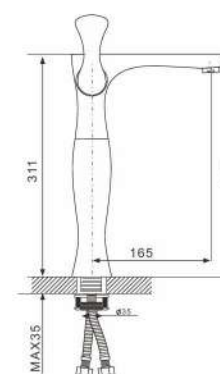

HUYON

Серия смесителей
(латунь)

35mm

Смеситель для ванны с изливом 35см и переключателем в корпусе хром

- 35 mm Испанский картридж Sedal
- Аэратор Neoperl
- Металлическая рукоятка
- С плоским изливом 350 mm
- Поворотный уголок
- Шланг вращается на 360 градусов
- Держатель лейки
- Душевая лейка(1-режим)
- Поворотный переключатель

Смеситель для ванны с переключателем в корпусе хром

- 35 mm Испанский картридж Sedal
- Аэратор Neoperl
- Металлическая рукоятка
- Поворотный переключатель
- Поворотный уголок
- Шланг вращается на 360 градусов
- Держатель лейки
- Душевая лейка(1-режим)

Смеситель для кухни с гайкой хром

- 35 mm Испанский картридж Sedal
- Аэратор Neoperl
- Металлическая рукоятка
- С поворотным изливом
- 500 mm Гибкая подводка 1/2

Смеситель для раковины с гайкой хром

- 35 mm Испанский картридж Sedal
- Аэратор Neoperl
- Металлическая рукоятка
- 500 mm Гибкая подводка 1/2
- Сифон(латунь)