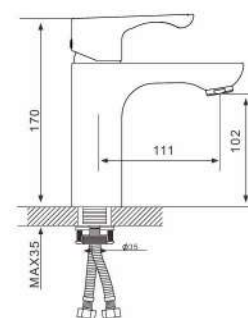

DECOTTA

Серия смесителей
(латунь)

35mm