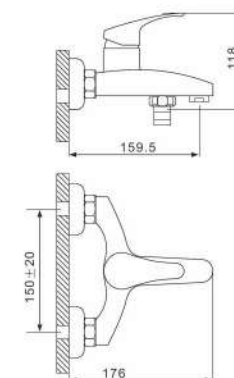

VERO

Серия смесителей
(латунь)

35mm

Смеситель для раковины хром

- 35 mm Испанский картридж Sedal
- Аэратор Neoperl
- Металлическая рукоятка
- 500 mm Гибкая подводка 1/2
- Автоклапан с переливом для раковины

Смеситель для ванны хром

- 35 mm Испанский картридж Sedal
- Аэратор Neoperl
- Металлическая рукоятка
- Поворотный переключатель
- Поворотный уголок
- Шланг вращается на 360 градусов
- Держатель лейки
- Душевая лейка(1-режим)

Смеситель для ванны с изливом 35см и переключателем в корпусе хром

- 35 mm Испанский картридж Sedal
- Аэратор Neoperl
- Металлическая рукоятка
- С плоским изливом 350 mm
- Поворотный уголок
- Шланг вращается на 360 градусов
- Держатель лейки
- Душевая лейка(1-режим)
- Поворотный переключатель

Смеситель для кухни с гайкой хром

- 35 mm Испанский картридж Sedal
- Аэратор Neoperl
- Металлическая рукоятка
- С поворотным изливом
- 500 mm Гибкая подводка 1/2