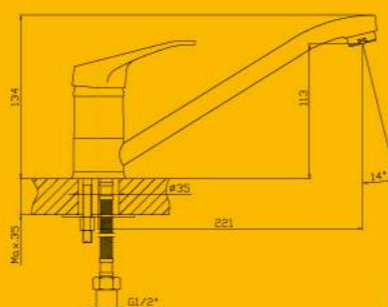

12 шт. Мастер-короб: 380x300x260 мм

DR37018

Смеситель для ванны с монолитным изливом

- Пластиковый аэратор
- Керамический картридж 35 мм
- Кнопочный переключатель
- Аксессуары в комплекте (шланг 1,5 м, настенное крепление, 1-функциональная лейка)
- Комплект для монтажа