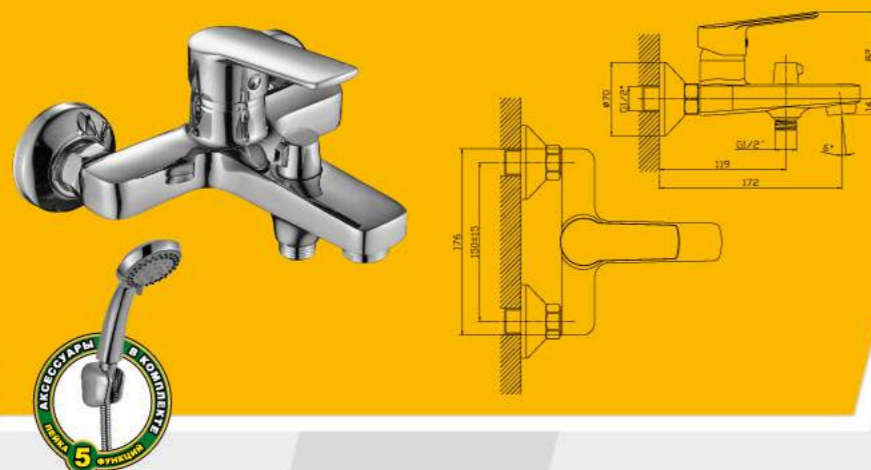

Смеситель для ванны с монолитным изливом

- Пластиковый аэратор
- Керамический картридж 35 мм
- Переключатель с керамическими пластинами
- Аксессуары в комплекте (шланг 1,5 м, настенное крепление, 5-функциональная лейка)
- Комплект для монтажа

12 шт. Мастер-короб: 480x440x420 мм

DR38036