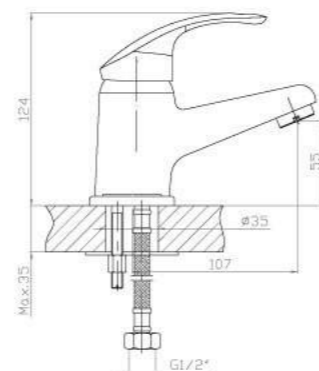

DR68

Радует глаз и кошелек

Смеситель для умывальника монолитный

- Пластиковый аэратор
- Керамический картридж 40 мм
- Гибкая подводка – 2 шт.
- Комплект для монтажа на шпильке

12 шт. Мастер-короб: 530x340x210 мм

DR68011

Смеситель для кухни с поворотным изливом

- Пластиковый аэратор
- Керамический картридж 40 мм
- Гибкая подводка – 2 шт.
- Комплект для монтажа на шпильке

12 шт. Мастер-короб: 380x300x260 мм

DR68018

Смеситель для кухни с поворотным изливом

- Пластиковый аэратор
- Керамический картридж 40 мм
- Гибкая подводка – 2 шт.
- Комплект для монтажа на шпильке

12 шт. Мастер-короб: 380x360x340 мм

DR68021

Смеситель для ванны с монолитным изливом

- Пластиковый аэратор
- Керамический картридж 40 мм
- Кнопочный переключатель
- Аксессуары в комплекте (шланг 1,5 м, настенное крепление, 1-функциональная лейка)
- Комплект для монтажа

12 шт. Мастер-короб: 400x340x350 мм

DR68035

Смеситель универсальный с поворотным изливом 300 мм

- Пластиковый аэратор
- Керамический картридж 40 мм
- Переключатель с керамическими пластинами
- Аксессуары в комплекте (шланг 1,5 м, настенное крепление, 1-функциональная лейка)
- Комплект для монтажа

12 шт. Мастер-короб: 680x360x340 мм

DR68043

Смеситель для душа

- Керамический картридж 40 мм
- Аксессуары в комплекте (шланг 1,5 м, настенное крепление, 1-функциональная лейка)
- Комплект для монтажа

12 шт. Мастер-короб: 400x340x350 мм

DR68055

DR68