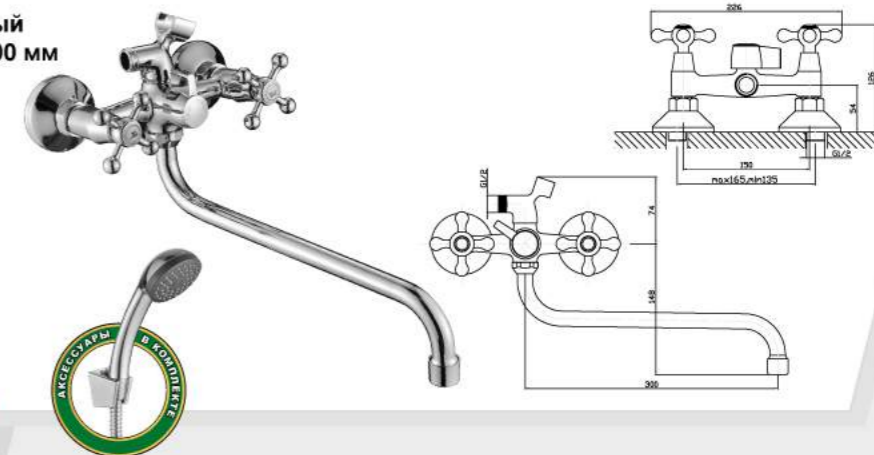

Смеситель универсальный с поворотным изливом 300 мм

- Пластиковый аэратор
- Керамические вентильные головки (угол поворота – 90 градусов)
- Переключатель с керамическими пластинами
- Аксессуары в комплекте (шланг 1,5 м, настенное крепление, 1-функциональная лейка)
- Комплект для монтажа

12 шт. Мастер-короб: 680x370x260 мм

DR49045