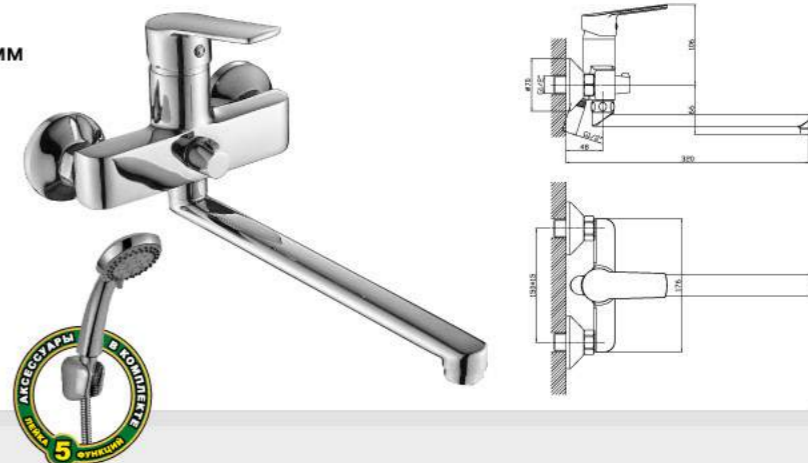

Смеситель универсальный с поворотным изливом 300 мм

- Пластиковый аэратор
- Керамический картридж 35 мм
- Переключатель с керамическими пластинами
- Аксессуары в комплекте (шланг 1,5 м, настенное крепление, 5-функциональная лейка)
- Комплект для монтажа

12 шт. Мастер-короб: 680x360x340 мм

DR38043