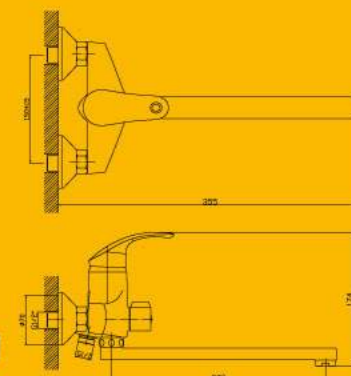

Смеситель универсальный с поворотным изливом 300 мм

- Пластиковый аэратор
- Керамический картридж 40 мм
- Переключатель с керамическими пластинами
- Аксессуары в комплекте (шланг 1,5 м, настенное крепление, 1-функциональная лейка)
- Комплект для монтажа