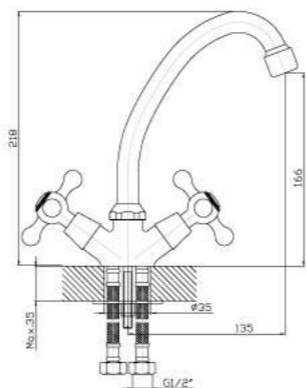

12 шт. Мастер-короб: 440x360x350 мм

DR49011

Смеситель для душа

- Керамические вентильные головки (угол поворота – 90 градусов)
- Аксессуары в комплекте (шланг 1,5 м, настенное крепление, 1-функциональная лейка)
- Комплект для монтажа

12 шт. Мастер-короб: 480x320x260 мм

DR49055

Смеситель для кухни с поворотным изливом

- Пластиковый аэратор
- Керамические вентильные головки (угол поворота – 90 градусов)
- Гибкая подводка – 2 шт.
- Комплект для монтажа на шпильке

12 шт. Мастер-короб: 420x310x320 мм

DR49028

Смеситель для кухни с поворотным изливом

- Пластиковый аэратор
- Керамические вентильные головки (угол поворота – 90 градусов)
- Гибкая подводка – 2 шт.
- Комплект для монтажа на гайке