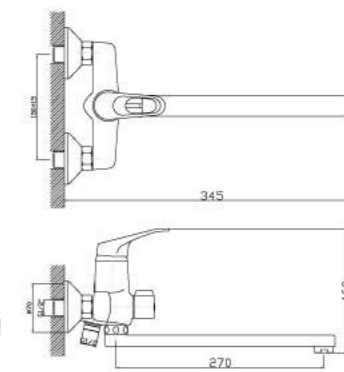

Смеситель универсальный с поворотным изливом 300 мм

- Пластиковый аэратор
- Керамический картридж 35 мм
- Переключатель с керамическими пластинами
- Аксессуары в комплекте (шланг 1,5 м, настенное крепление, 1-функциональная лейка)
- Комплект для монтажа