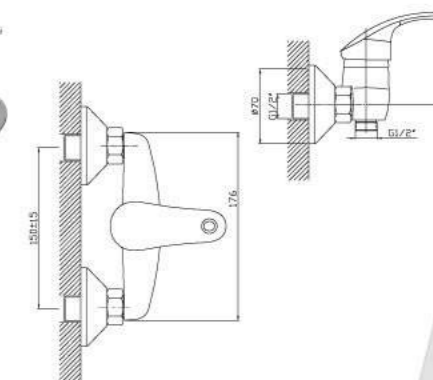

12 шт. Мастер-короб: 400x340x350 мм

DR68035

Смеситель универсальный с поворотным изливом 300 мм

- Пластиковый аэратор
- Керамический картридж 40 мм
- Переключатель с керамическими пластинами
- Аксессуары в комплекте (шланг 1,5 м, настенное крепление, 1-функциональная лейка)
- Комплект для монтажа

12 шт. Мастер-короб: 680x360x340 мм

DR68043

Смеситель для душа

- Керамический картридж 40 мм
- Аксессуары в комплекте (шланг 1,5 м, настенное крепление, 1-функциональная лейка)
- Комплект для монтажа

12 шт. Мастер-короб: 400x340x350 мм