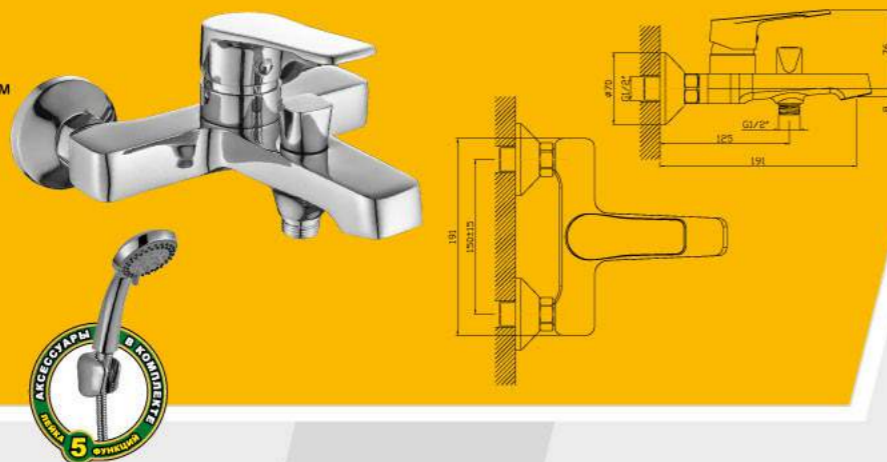

- Пластиковый аэратор
- Керамический картридж 35 мм
- Гибкая подводка – 2 шт.
- Комплект для монтажа на гайке

12 шт. Мастер-короб: 360x320x320 мм

DR39021

Смеситель для ванны с монолитным изливом

- Пластиковый аэратор с изменяемым углом подачи водяной струи
- Керамический картридж 35 мм
- Переключатель с керамическими пластинами
- Аксессуары в комплекте (шланг 1,5 м, настенное крепление, 5-функциональная лейка)
- Комплект для монтажа