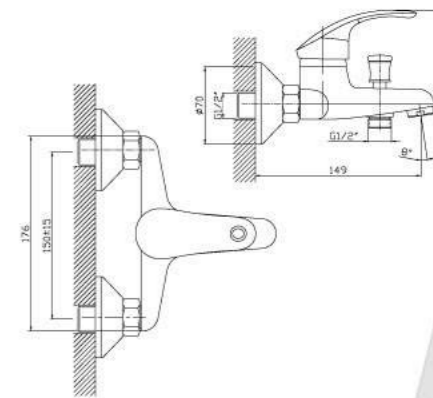

Смеситель для ванны с монолитным изливом

- Пластиковый аэратор
- Керамический картридж 40 мм
- Кнопочный переключатель
- Аксессуары в комплекте (шланг 1,5 м, настенное крепление, 1-функциональная лейка)
- Комплект для монтажа