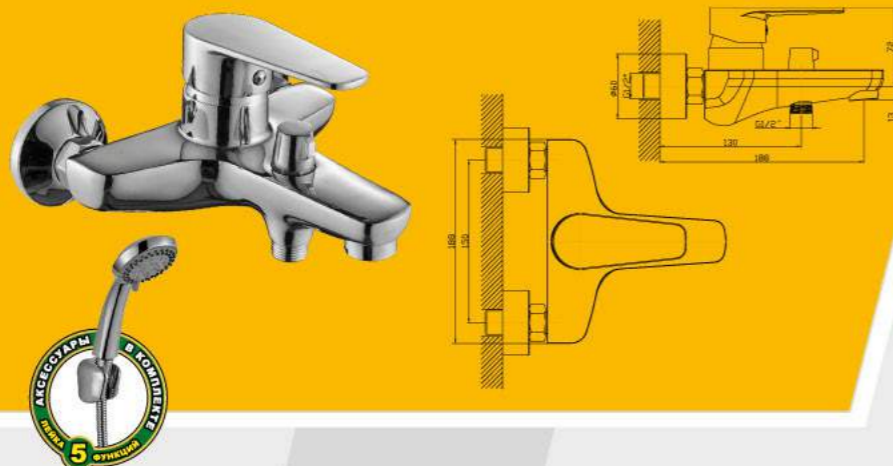

Смеситель для ванны с монолитным изливом

- Пластиковый аэратор
- Керамический картридж 40 мм
- Переключатель с керамическими пластинами
- Аксессуары в комплекте (шланг 1,5 м, настенное крепление, 5-функциональная лейка)
- Комплект для монтажа

12 шт. Мастер-короб: 480x440x420 мм

DR69036