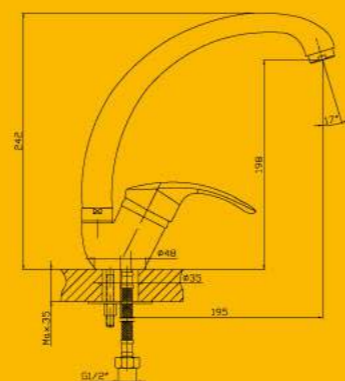

Смеситель для кухни с поворотным изливом

- Пластиковый аэратор
- Керамический картридж 40 мм
- Гибкая подводка – 2 шт.
- Комплект для монтажа на шпильке