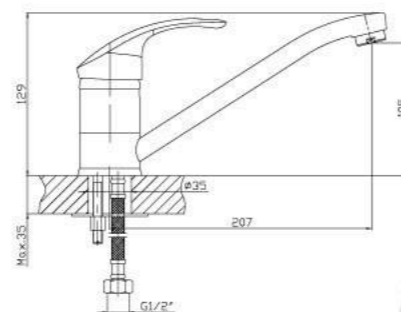

- Пластиковый аэратор
- Керамический картридж 40 мм
- Гибкая подводка – 2 шт.
- Комплект для монтажа на шпильке

12 шт. Мастер-короб: 530x340x210 мм

DR68011

Смеситель для кухни с поворотным изливом

- Пластиковый аэратор
- Керамический картридж 40 мм
- Гибкая подводка – 2 шт.
- Комплект для монтажа на шпильке