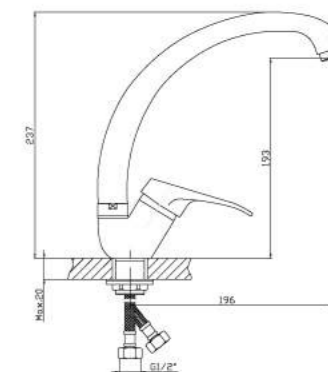

DR37

Радует глаз и кошелек

Смеситель для кухни с поворотным изливом

- Пластиковый аэратор
- Керамический картридж 35 мм
- Гибкая подводка – 2 шт.
- Комплект для монтажа на гайке

12 шт. Мастер-короб: 360x320x320 мм