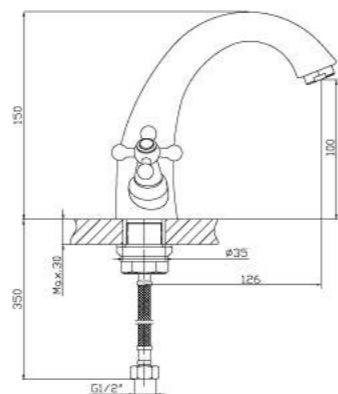

- Пластиковый аэратор
- Керамические вентильные головки (угол поворота – 90 градусов)
- Переключатель с керамическими пластинами
- Аксессуары в комплекте (шланг 1,5 м, настенное крепление, 1-функциональная лейка)
- Комплект для монтажа

12 шт. Мастер-короб: 680x370x260 мм

DR49045

Смеситель для умывальника монолитный

- Пластиковый аэратор
- Керамические вентильные головки (угол поворота – 90 градусов)
- Гибкая подводка – 2 шт.
- Комплект для монтажа на гайке

12 шт. Мастер-короб: 440x360x350 мм

DR49011

Смеситель для душа

- Керамические вентильные головки (угол поворота – 90 градусов)
- Аксессуары в комплекте (шланг 1,5 м, настенное крепление, 1-функциональная лейка)
- Комплект для монтажа