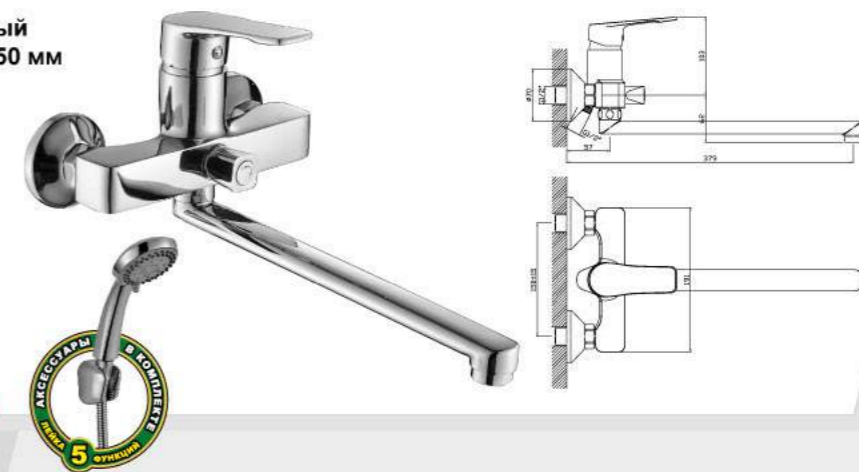

Смеситель универсальный с поворотным изливом 350 мм

- Пластиковый аэратор
- Керамический картридж 35 мм
- Переключатель с керамическими пластинами
- Аксессуары в комплекте (шланг 1,5 м, настенное крепление, 5-функциональная лейка)
- Комплект для монтажа

12 шт. Мастер-короб: 680x390x360 мм

DR39043