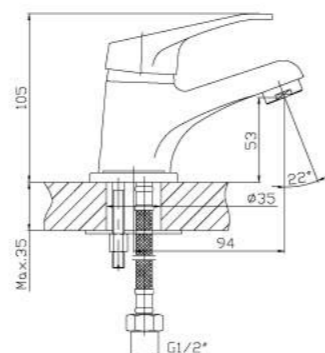

Смеситель для умывальника монолитный

- Пластиковый аэратор
- Керамический картридж 35 мм
- Гибкая подводка – 2 шт.
- Комплект для монтажа на шпильке