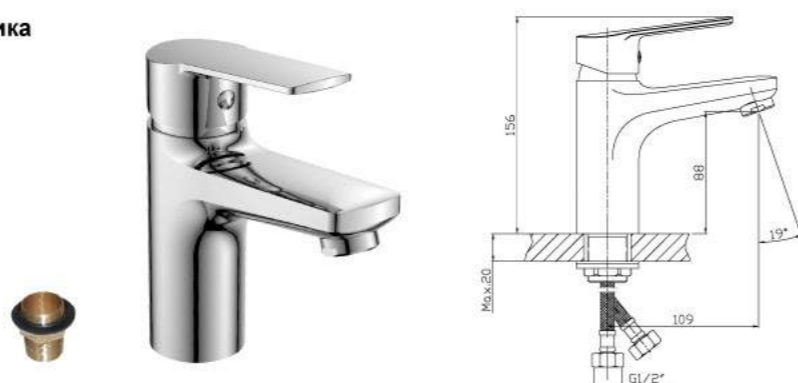

Смеситель для умывальника монолитный

- Пластиковый аэратор
- Керамический картридж 35 мм
- Гибкая подводка – 2 шт.
- Комплект для монтажа на гайке

12 шт. Мастер-короб: 530x340x210 мм

DR38011