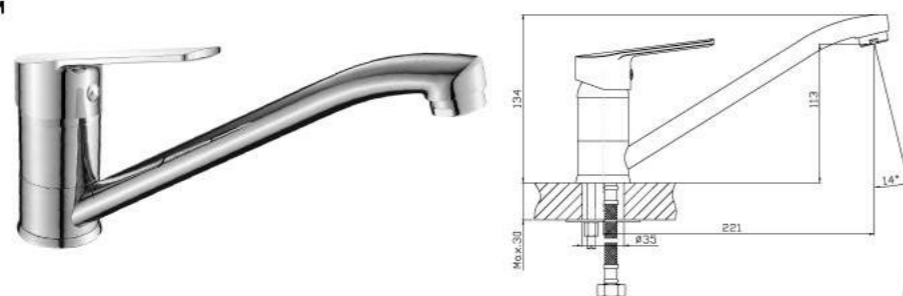

DR38011

Смеситель для кухни с поворотным изливом

- Пластиковый аэратор
- Керамический картридж 35 мм
- Гибкая подводка – 2 шт.
- Комплект для монтажа на шпильке

12 шт. Мастер-короб: 380x300x260 мм

DR38018