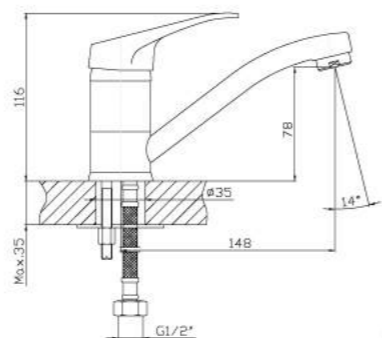

Смеситель для умывальника с поворотным изливом

- Пластиковый аэратор
- Керамический картридж 35 мм
- Гибкая подводка – 2 шт.
- Комплект для монтажа на шпильке