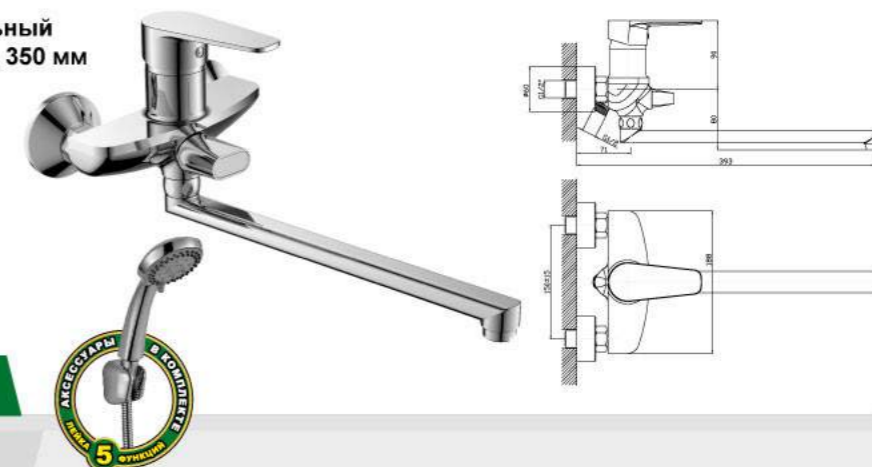

Смеситель универсальный с поворотным изливом 350 мм

- Пластиковый аэратор
- Керамический картридж 40 мм
- Переключатель с керамическими пластинами
- Аксессуары в комплекте (шланг 1,5 м, настенное крепление, 5-функциональная лейка)
- Комплект для монтажа

12 шт. Мастер-короб: 680x390x360 мм

DR69043