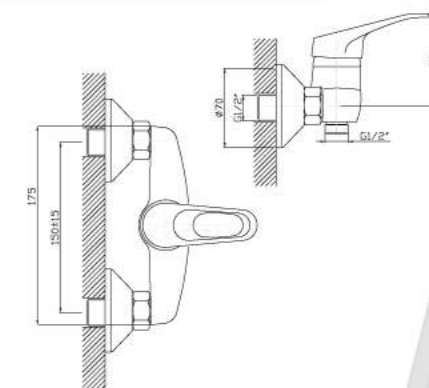

Смеситель для душа

- Керамический картридж 35 мм
- Аксессуары в комплекте (шланг 1,5 м, настенное крепление, 1-функциональная лейка)
- Комплект для монтажа