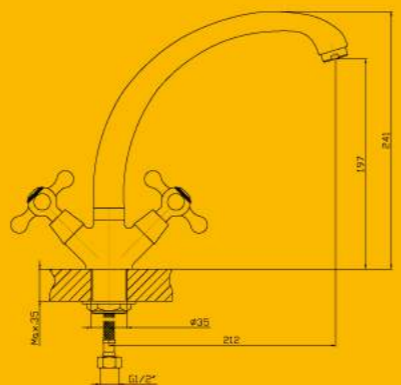

Смеситель для кухни с поворотным изливом

- Пластиковый аэратор
- Керамические вентильные головки (угол поворота – 90 градусов)
- Гибкая подводка – 2 шт.
- Комплект для монтажа на гайке

12 шт. Мастер-короб: 380x380x300 мм

DR49029