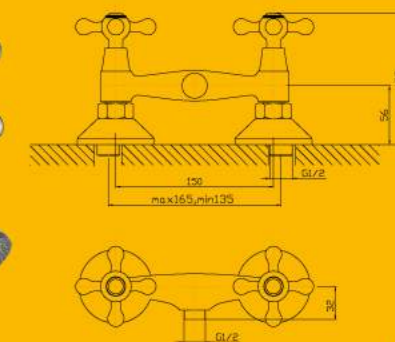

Смеситель для душа

- Керамические вентильные головки (угол поворота – 90 градусов)
- Аксессуары в комплекте (шланг 1,5 м, настенное крепление, 1-функциональная лейка)
- Комплект для монтажа

12 шт. Мастер-короб: 480x320x260 мм

DR49055