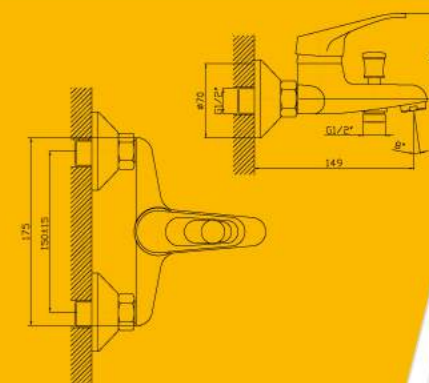

12 шт. Мастер-короб: 380x300x260 мм

DR37018

Смеситель для ванны с монолитным изливом

- Пластиковый аэратор
- Керамический картридж 35 мм
- Кнопочный переключатель
- Аксессуары в комплекте (шланг 1,5 м, настенное крепление, 1-функциональная лейка)
- Комплект для монтажа