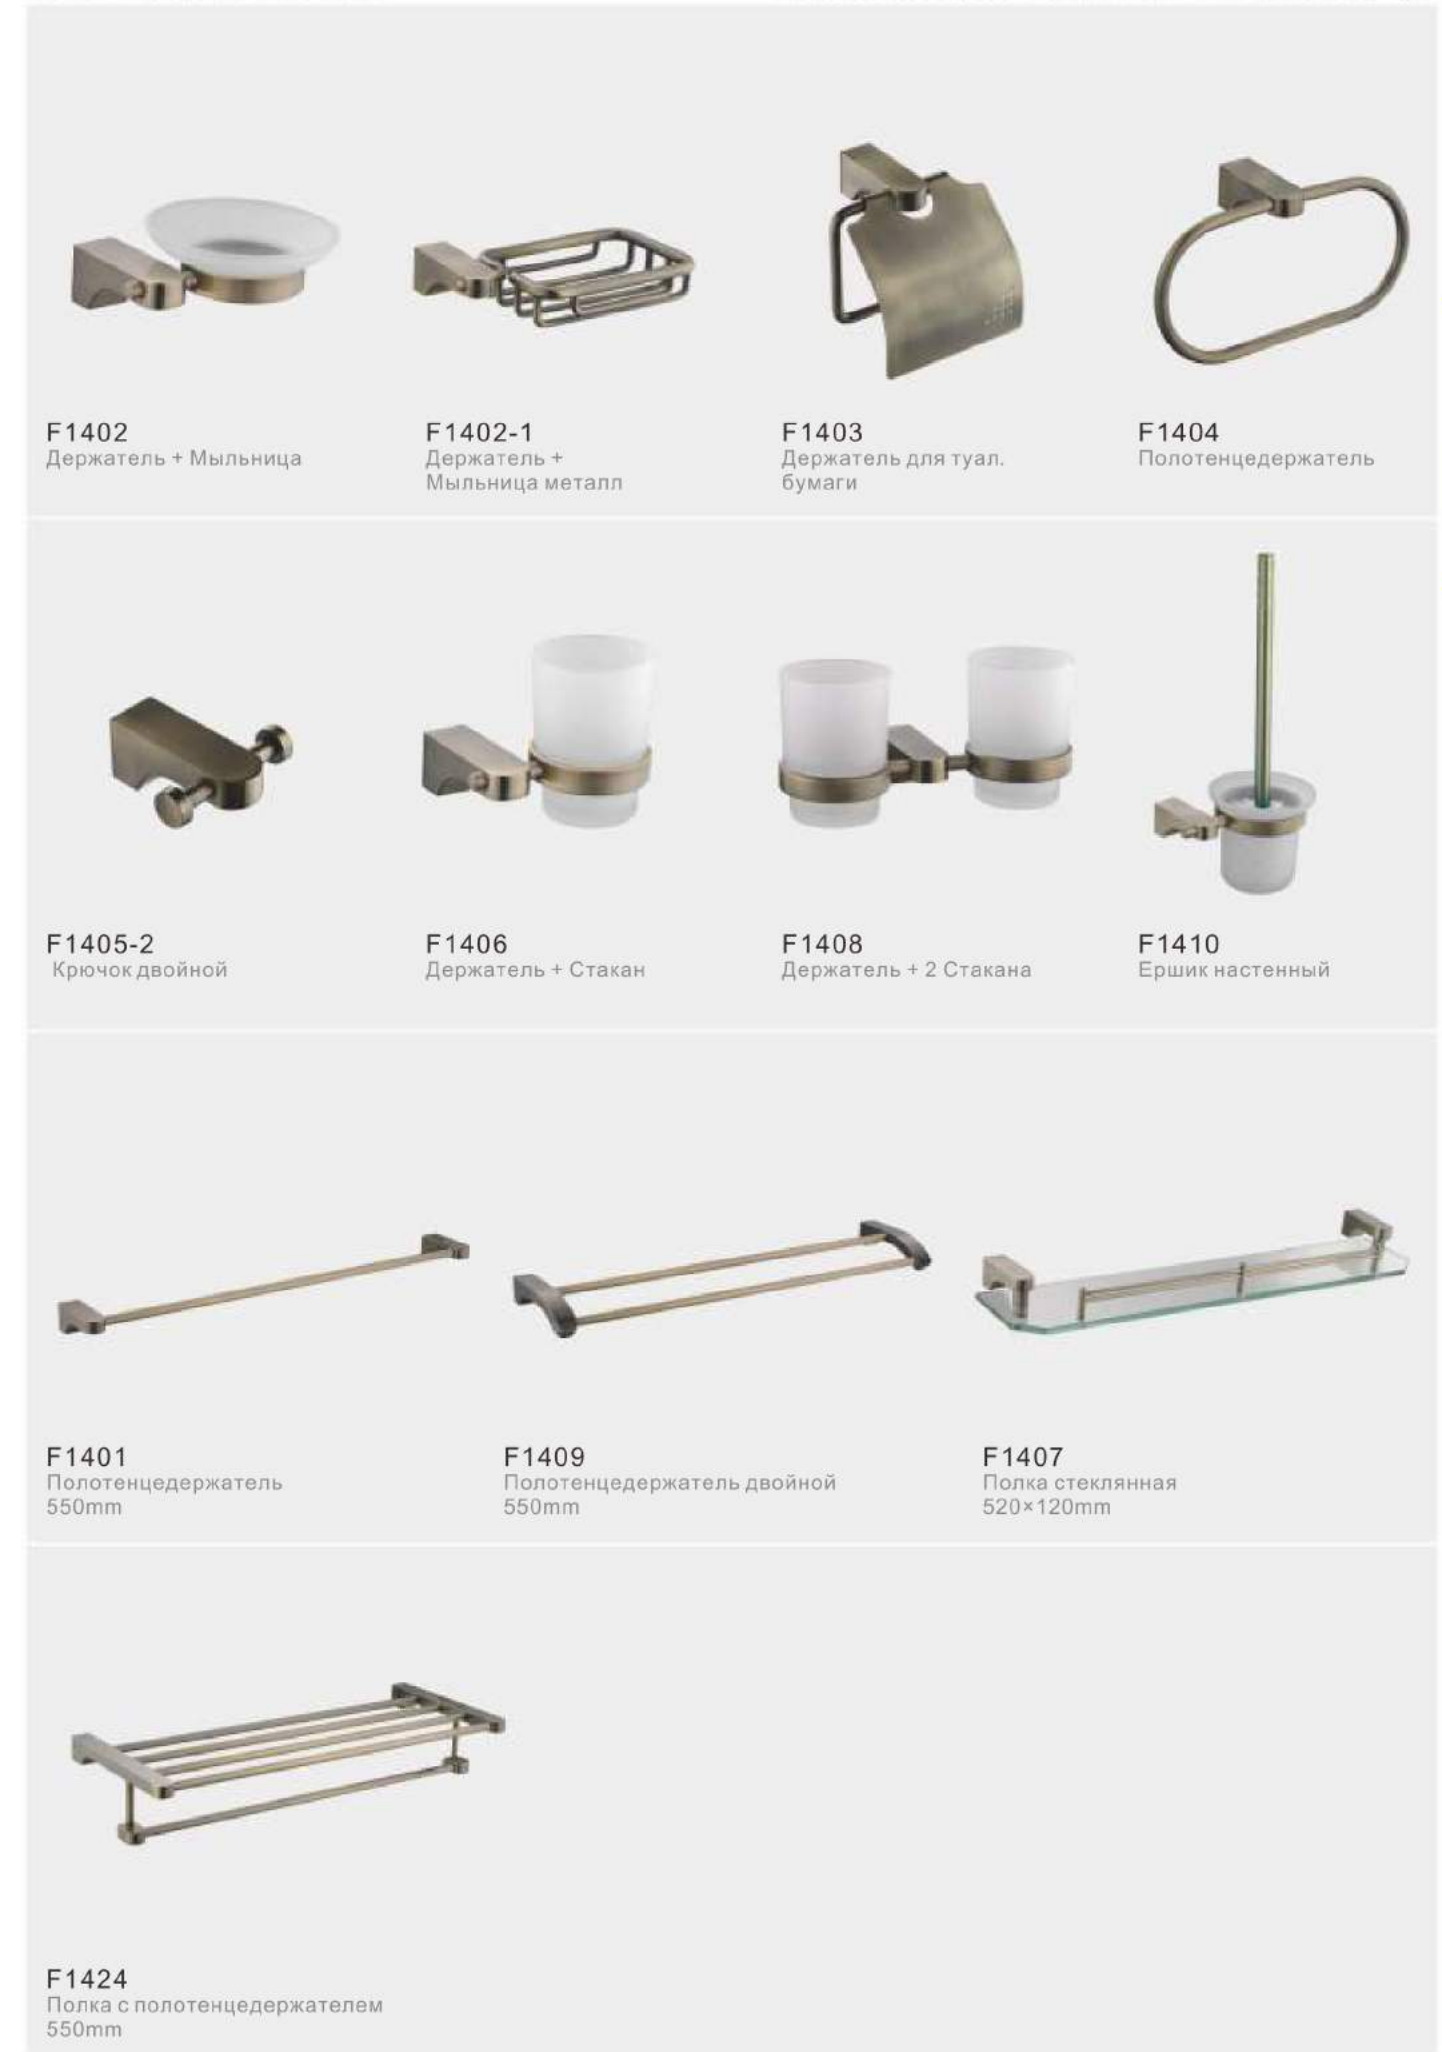

 <p>F3505 Крючок</p>	 <p>F3502 Держатель + Мыльница</p>	 <p>F3506 Держатель + Стакан</p>	 <p>F3508 Держатель + 2 Стакана</p>
 <p>F3504 Полотенцедержатель</p>	 <p>F3503 Держатель для туал. бумаги</p>	 <p>F3510 Ершик настенный</p>	 <p>F3515-3 Вешалка 3 подвижных крючка 245mm</p>
 <p>F3515-4 Вешалка 4 подвижных крючка 315mm</p>		 <p>F3515-5 Вешалка 5 подвижных крючков 370mm</p>	
 <p>F3501 Полотенцедержатель 550mm</p>		 <p>F3507 Полка стеклянная 520x120mm</p>	
 <p>F3507-3 Полка стеклянная 3-ярусная 350X550mm</p>			

			
F3602 Держатель + Мыльница	F3602-2 Держатель + Мыльница металл	F3606 Держатель + Стакан	F3608 Держатель + 2 Стакана
			
F3604 Полотенцедержатель	F3605 Крючок	F3605-3 Крючок тройной	F3603 Держатель для туал. бумаги
			
F3601 Полотенцедержатель 550mm	F3609 Полотенцедержатель двойной 650mm	F3607 Полка стеклянная 520x120mm	
			
F3618 Поручень 350mm	F3603-1 Бумагодержатель с дезодорантом	F3610 Ершик настенный	