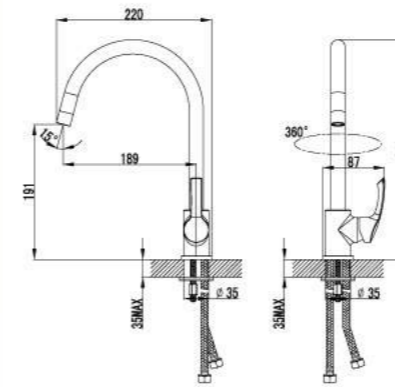

LM1102C

Смеситель для душа

- Керамический картридж 35 мм
- Аксессуары в комплекте: шланг 1,5 м, настенное фиксированное крепление, 1-функциональная лейка
- Металлическая рукоятка

LM1103C

Смеситель для кухни с поворотным изливом

- Аэратор
- Керамический картридж 35 мм
- Гибкая подводка 1/2" 35 см
- Металлическая рукоятка

LM1104C

LM1151C

Смеситель универсальный с плоским поворотным изливом 300 мм

- Аэратор
- Керамический картридж 35 мм
- Переключатель с керамическими пластинами
- Аксессуары в комплекте: шланг 1,5 м, настенное фиксированное крепление, 1-функциональная лейка
- Металлическая рукоятка

Смеситель для кухни с поворотным изливом

- Аэратор с изменяемым углом подачи воды
- Керамический картридж 25 мм
- Гибкая подводка 1/2" 35 см
- Металлическая рукоятка

LM1105C

**Смеситель для умывальника
МОНОЛИТНЫЙ**

- Аэратор
- Керамический картридж 25 мм
- Гибкая подводка 1/2" 35 см
- Металлическая рукоятка

LM1106C

**Смеситель для умывальника
с поворотным изливом**

- Аэратор
- Керамический картридж 35 мм
- Гибкая подводка 1/2" 35 см
- Металлическая рукоятка