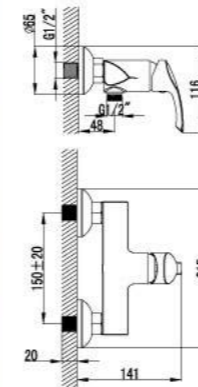

Плюс для дома и бюджета.

Смеситель для ванны с монолитным изливом

- Аэратор
- Керамический картридж 35 мм
- Кнопочный переключатель с функцией ручной фиксации
- Аксессуары в комплекте: шланг 1,5 м, настенное фиксированное крепление, 1-функциональная лейка
- Металлическая рукоятка

LM1102C

Смеситель для душа

- Керамический картридж 35 мм
- Аксессуары в комплекте: шланг 1,5 м, настенное фиксированное крепление, 1-функциональная лейка
- Металлическая рукоятка

LM1103C

Смеситель для кухни с поворотным изливом

- Аэратор
- Керамический картридж 35 мм
- Гибкая подводка 1/2" 35 см
- Металлическая рукоятка

LM1104C

LM1151C

Смеситель универсальный с плоским поворотным изливом 300 мм

- Аэратор
- Керамический картридж 35 мм
- Переключатель с керамическими пластинами
- Аксессуары в комплекте: шланг 1,5 м, настенное фиксированное крепление, 1-функциональная лейка
- Металлическая рукоятка