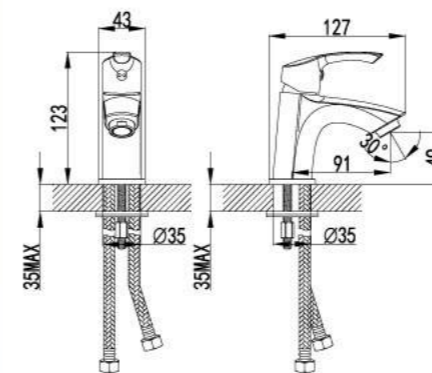

LM1102C

Смеситель для душа

- Керамический картридж 35 мм
- Аксессуары в комплекте: шланг 1,5 м, настенное фиксированное крепление, 1-функциональная лейка
- Металлическая рукоятка

LM1103C

Смеситель для кухни с поворотным изливом

- Аэратор
- Керамический картридж 35 мм
- Гибкая подводка 1/2" 35 см
- Металлическая рукоятка

LM1104C

LM1151C

Смеситель универсальный с плоским поворотным изливом 300 мм

- Аэратор
- Керамический картридж 35 мм
- Переключатель с керамическими пластинами
- Аксессуары в комплекте: шланг 1,5 м, настенное фиксированное крепление, 1-функциональная лейка
- Металлическая рукоятка

Смеситель для кухни с поворотным изливом

- Аэратор с изменяемым углом подачи воды
- Керамический картридж 25 мм
- Гибкая подводка 1/2" 35 см
- Металлическая рукоятка

LM1105C

**Смеситель для умывальника
МОНОЛИТНЫЙ**