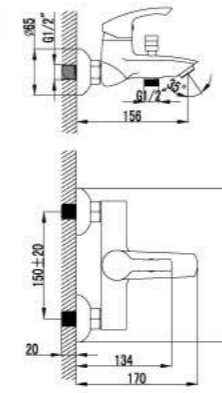

Плюс для дома и бюджета.

Смеситель для ванны с монолитным изливом

- Аэратор
- Керамический картридж 35 мм
- Кнопочный переключатель с функцией ручной фиксации
- Аксессуары в комплекте: шланг 1,5 м, настенное фиксированное крепление, 1-функциональная лейка
- Металлическая рукоятка

LM1102C

Смеситель для душа

- Керамический картридж 35 мм
- Аксессуары в комплекте: шланг 1,5 м, настенное фиксированное крепление, 1-функциональная лейка
- Металлическая рукоятка

LM1103C

Смеситель для кухни с поворотным изливом

- Аэратор
- Керамический картридж 35 мм
- Гибкая подводка 1/2" 35 см
- Металлическая рукоятка

LM1104C

LM1151C

Смеситель универсальный с плоским поворотным изливом 300 мм

- Аэратор
- Керамический картридж 35 мм
- Переключатель с керамическими пластинами
- Аксессуары в комплекте: шланг 1,5 м, настенное фиксированное крепление, 1-функциональная лейка
- Металлическая рукоятка