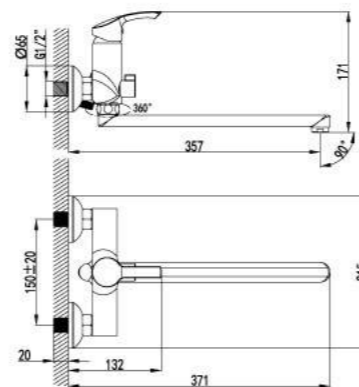

- Аэратор
- Керамический картридж 35 мм
- Гибкая подводка 1/2" 35 см
- Металлическая рукоятка

LM1104C

LM1151C

Смеситель универсальный с плоским поворотным изливом 300 мм

- Аэратор
- Керамический картридж 35 мм
- Переключатель с керамическими пластинами
- Аксессуары в комплекте: шланг 1,5 м, настенное фиксированное крепление, 1-функциональная лейка
- Металлическая рукоятка