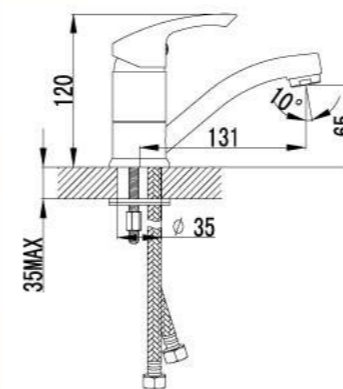

- Аэратор
- Керамический картридж 35 мм
- Гибкая подводка 1/2" 35 см
- Металлическая рукоятка

LM1104C

LM1151C

Смеситель универсальный с плоским поворотным изливом 300 мм

- Аэратор
- Керамический картридж 35 мм
- Переключатель с керамическими пластинами
- Аксессуары в комплекте: шланг 1,5 м, настенное фиксированное крепление, 1-функциональная лейка
- Металлическая рукоятка

Смеситель для кухни с поворотным изливом

- Аэратор с изменяемым углом подачи воды
- Керамический картридж 25 мм
- Гибкая подводка 1/2" 35 см
- Металлическая рукоятка

LM1105C

**Смеситель для умывальника
МОНОЛИТНЫЙ**

- Аэратор
- Керамический картридж 25 мм
- Гибкая подводка 1/2" 35 см
- Металлическая рукоятка

LM1106C

**Смеситель для умывальника
с поворотным изливом**

- Аэратор
- Керамический картридж 35 мм
- Гибкая подводка 1/2" 35 см
- Металлическая рукоятка