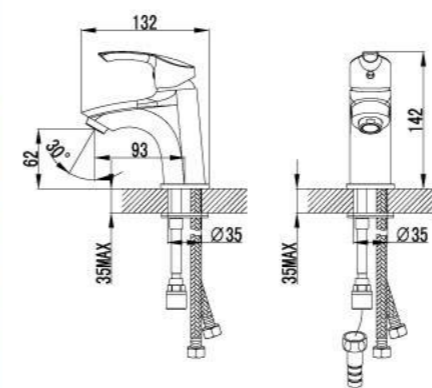

Смеситель для кухни с поворотным изливом

- Аэратор с изменяемым углом подачи воды
- Керамический картридж 25 мм
- Гибкая подводка 1/2" 35 см
- Металлическая рукоятка

LM1105C

**Смеситель для умывальника
МОНОЛИТНЫЙ**

- Аэратор
- Керамический картридж 25 мм
- Гибкая подводка 1/2" 35 см
- Металлическая рукоятка

LM1106C

**Смеситель для умывальника
с поворотным изливом**

- Аэратор
- Керамический картридж 35 мм
- Гибкая подводка 1/2" 35 см
- Металлическая рукоятка

LM1107C

**Смеситель для умывальника и биде
МОНОЛИТНЫЙ**

- Аэратор
- Керамический картридж 35 мм
- Аксессуары в комплекте: лейка для биде с нажимным механизмом, шланг 1,5 м, настенное крепление для лейки
- Гибкая подводка 1/2" 35 см
- Металлическая рукоятка