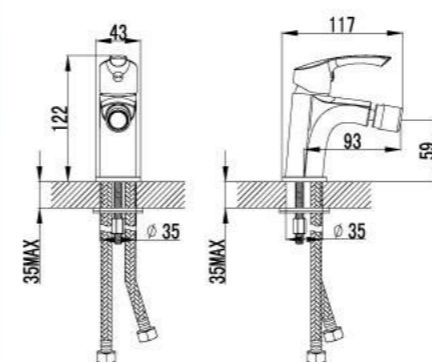

- Аэратор
- Керамический картридж 25 мм
- Гибкая подводка 1/2" 35 см
- Металлическая рукоятка

LM1106C

**Смеситель для умывальника
с поворотным изливом**

- Аэратор
- Керамический картридж 35 мм
- Гибкая подводка 1/2" 35 см
- Металлическая рукоятка

LM1107C

**Смеситель для умывальника и биде
МОНОЛИТНЫЙ**

- Аэратор
- Керамический картридж 35 мм
- Аксессуары в комплекте: лейка для биде с нажимным механизмом, шланг 1,5 м, настенное крепление для лейки
- Гибкая подводка 1/2" 35 см
- Металлическая рукоятка

LM1116C

Смеситель для биде

- Поворотный аэратор
- Керамический картридж 25 мм
- Гибкая подводка 1/2" 35 см
- Металлическая рукоятка

LM1108C