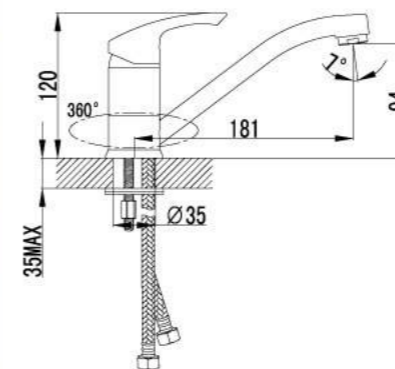

LM1102C

Смеситель для душа

- Керамический картридж 35 мм
- Аксессуары в комплекте: шланг 1,5 м, настенное фиксированное крепление, 1-функциональная лейка
- Металлическая рукоятка

LM1103C

Смеситель для кухни с поворотным изливом

- Аэратор
- Керамический картридж 35 мм
- Гибкая подводка 1/2" 35 см
- Металлическая рукоятка

LM1104C

LM1151C

Смеситель универсальный с плоским поворотным изливом 300 мм

- Аэратор
- Керамический картридж 35 мм
- Переключатель с керамическими пластинами
- Аксессуары в комплекте: шланг 1,5 м, настенное фиксированное крепление, 1-функциональная лейка
- Металлическая рукоятка