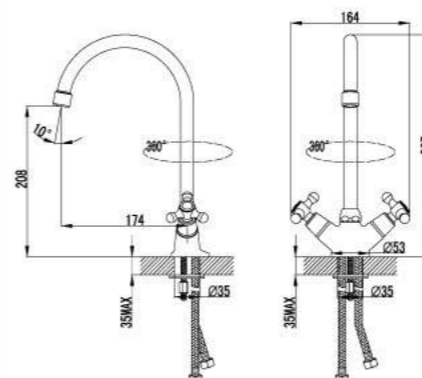

LM1451C

**Смеситель для кухни**  
с поворотным изливом

- Аэратор
- Кран-буксы с керамическими пластинами (угол поворота – 180 градусов)
- Гибкая подводка 1/2" 35 см
- Металлические рукоятки

LM1404C

**Смеситель для кухни**  
с поворотным изливом

- Аэратор
- Кран-буксы с керамическими пластинами (угол поворота – 180 градусов)
- Гибкая подводка 1/2" 35 см
- Металлические рукоятки

LM1405C

**Смеситель для умывальника**  
с поворотным изливом

- Аэратор
- Кран-буксы с керамическими пластинами (угол поворота – 180 градусов)
- Гибкая подводка 1/2" 35 см
- Металлические рукоятки