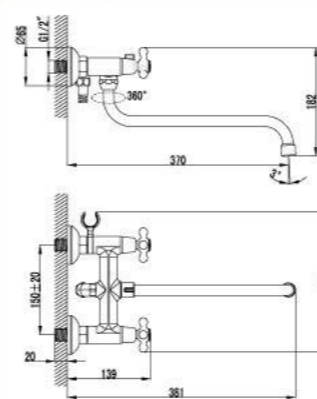

Плюс для дома и бюджета.