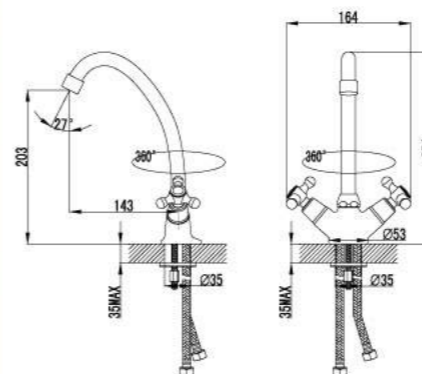

LM1451C

**Смеситель для кухни**  
с поворотным изливом

- Аэратор
- Кран-буксы с керамическими пластинами (угол поворота – 180 градусов)
- Гибкая подводка 1/2" 35 см
- Металлические рукоятки

LM1404C

**Смеситель для кухни**  
с поворотным изливом

- Аэратор
- Кран-буксы с керамическими пластинами (угол поворота – 180 градусов)
- Гибкая подводка 1/2" 35 см
- Металлические рукоятки

LM1405C

**Смеситель для умывальника**  
с поворотным изливом

- Аэратор
- Кран-буксы с керамическими пластинами (угол поворота – 180 градусов)
- Гибкая подводка 1/2" 35 см
- Металлические рукоятки