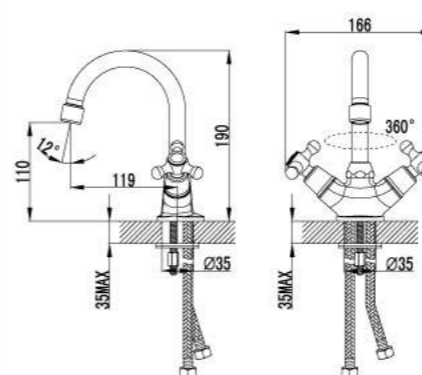

LM1451C

**Смеситель для кухни**  
с поворотным изливом

- Аэратор
- Кран-буксы с керамическими пластинами (угол поворота – 180 градусов)
- Гибкая подводка 1/2" 35 см
- Металлические рукоятки

LM1404C

**Смеситель для кухни**  
с поворотным изливом

- Аэратор
- Кран-буксы с керамическими пластинами (угол поворота – 180 градусов)
- Гибкая подводка 1/2" 35 см
- Металлические рукоятки

LM1405C

**Смеситель для умывальника**  
с поворотным изливом

- Аэратор
- Кран-буксы с керамическими пластинами (угол поворота – 180 градусов)
- Гибкая подводка 1/2" 35 см
- Металлические рукоятки