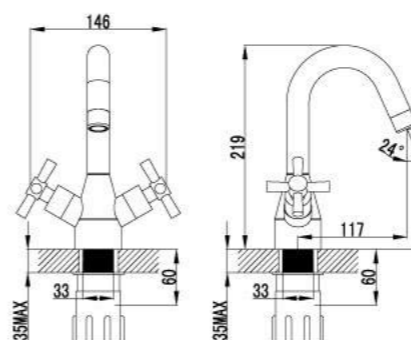

LM2204C

**Смеситель для умывальника**  
с поворотным изливом

- Аэратор Neoperl® Cascade®
- Кран-буксы с керамическими пластинами (угол поворота – 180 градусов)
- Гибкая подводка 1/2" 35 см
- Металлические рукоятки