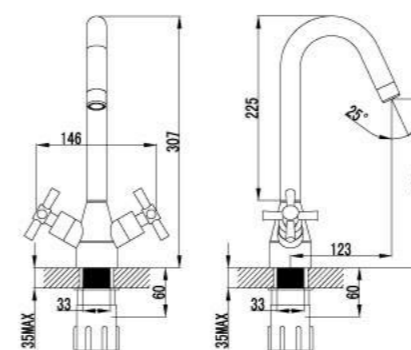

Смеситель для кухни
с поворотным изливом

- Аэратор Neoperl® Cascade®
- Кран-буксы с керамическими пластинами (угол поворота – 180 градусов)
- Гибкая подводка 1/2" 35 см
- Металлические рукоятки