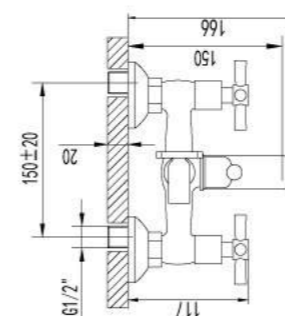

Смеситель универсальный
с плоским поворотным изливом 350 мм

- Аэратор Neoperl® Cascade®
- Кран-буксы с керамическими пластинами (угол поворота – 180 градусов)
- Переключатель с керамическими пластинами
- Аксессуары в комплекте: шланг 1,5 м, настенное поворотное крепление, 1-функциональная лейка
- Металлические рукоятки

Смеситель для ванны
с фиксированным изливом

- Аэратор Neoperl® Cascade®
- Кран-буксы с керамическими пластинами (угол поворота – 180 градусов)
- Флажковый переключатель
- Аксессуары в комплекте: шланг 1,5 м, настенное поворотное крепление, 1-функциональная лейка
- Металлические рукоятки

Смеситель для кухни
с поворотным изливом

- Аэратор Neoperl® Cascade®
- Кран-буксы с керамическими пластинами (угол поворота – 180 градусов)
- Гибкая подводка 1/2" 35 см
- Металлические рукоятки

Смеситель для умывальника
с поворотным изливом

- Аэратор Neoperl® Cascade®
- Кран-буксы с керамическими пластинами (угол поворота – 180 градусов)
- Гибкая подводка 1/2" 35 см
- Металлические рукоятки